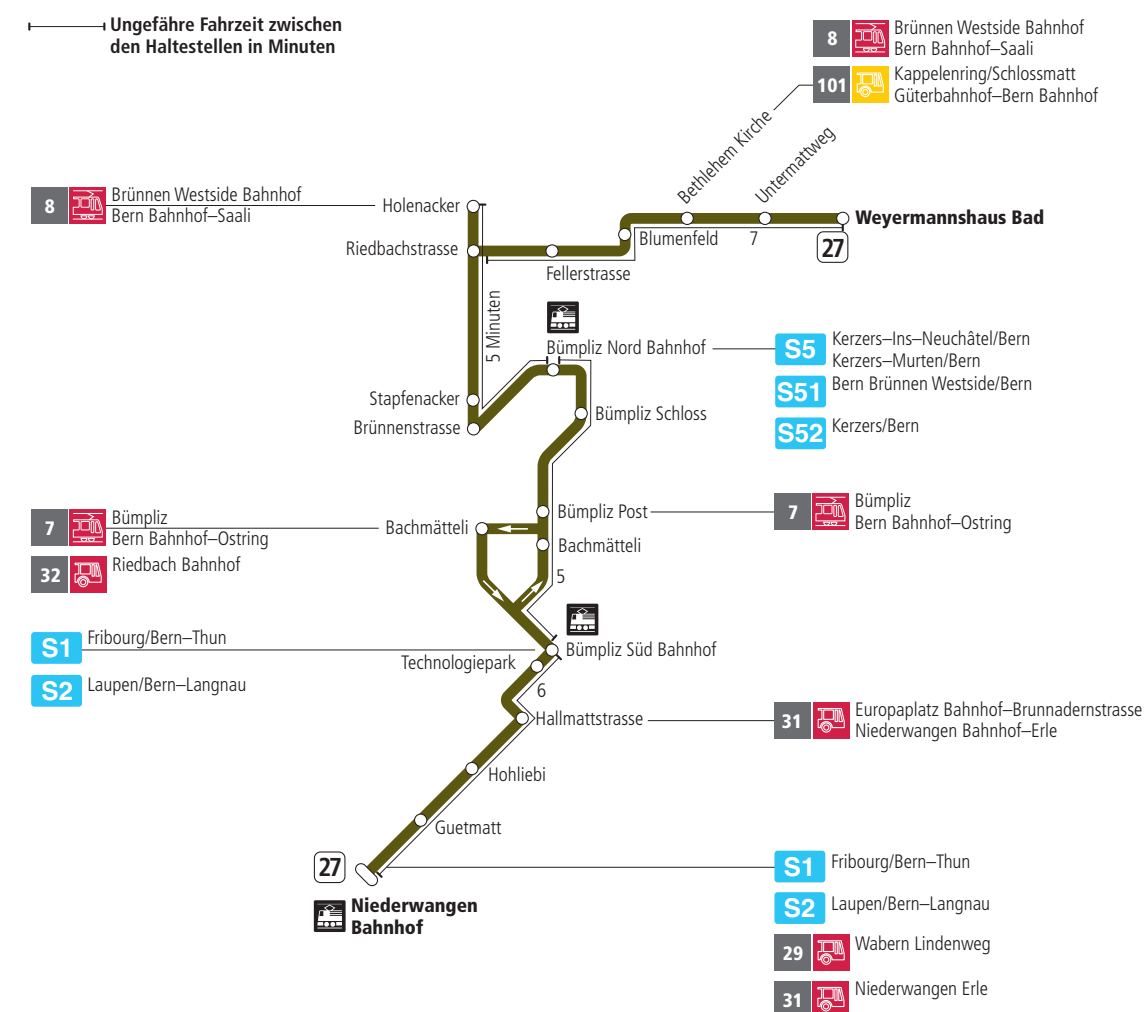

Linie 27

Niederwangen Bahnhof - Weyermannshaus Bad
Weyermannshaus Bad - Niederwangen Bahnhof

BERNMOBIL
ZUSAMMEN UNTERWEGS

Abfahrten ab Holenacker ►►► Niederwangen Bahnhof

Gültig vom 11.12.2022 bis 09.12.2023

	Montag–Freitag	Samstag	Sonn- und Feiertag
5h			
6h	08 23 38 53		
7h	08 23 38 53	07 37	
8h	08 23 38 53	07 37	37
9h	08 23 38 53	08 38	07 37
10h	08 23 38 53	08 23 38 53	07 37
11h	08 23 38 53	08 23 38 53	07 37
12h	08 23 38 53	08 23 38 53	07 38
13h	08 24 39 54	08 24 39 54	08 38
14h	09 24 39 54	09 24 39 54	08 38
15h	09 24 39 53	09 24 39 54	08 38
16h	08 23 38 53	09 24 39 54	08 38
17h	08 23 38 53	09 39	08 38
18h	08 23 38 53	08 38	08 38
19h	08 23 38 53	08 38	08 38
20h	08 38	08 38	08 37
21h	08 38	08 38	07 37
22h	08	08	07
23h			
0h			

Alles Niederflrbusse (ohne Gewähr) &

Für Anschlüsse und Einhaltung der Abfahrtszeiten besteht keine Gewähr.

Feiertage:

1. und 2. Januar, Karfreitag, Ostermontag, Auffahrt, Pfingstmontag, 1. August, 25. und 26. Dezember.

Aktuelle Infos zur Haltestelle und Verkehrsmeldungen

QR-Code scannen und Ihre nächsten Abfahrten in Echtzeit sehen

» öV Plus App: Fahrplan und Tickets schweizweit

» twitter.com/bernmobil

Infos zur Mobilität in Stadt und Region Bern