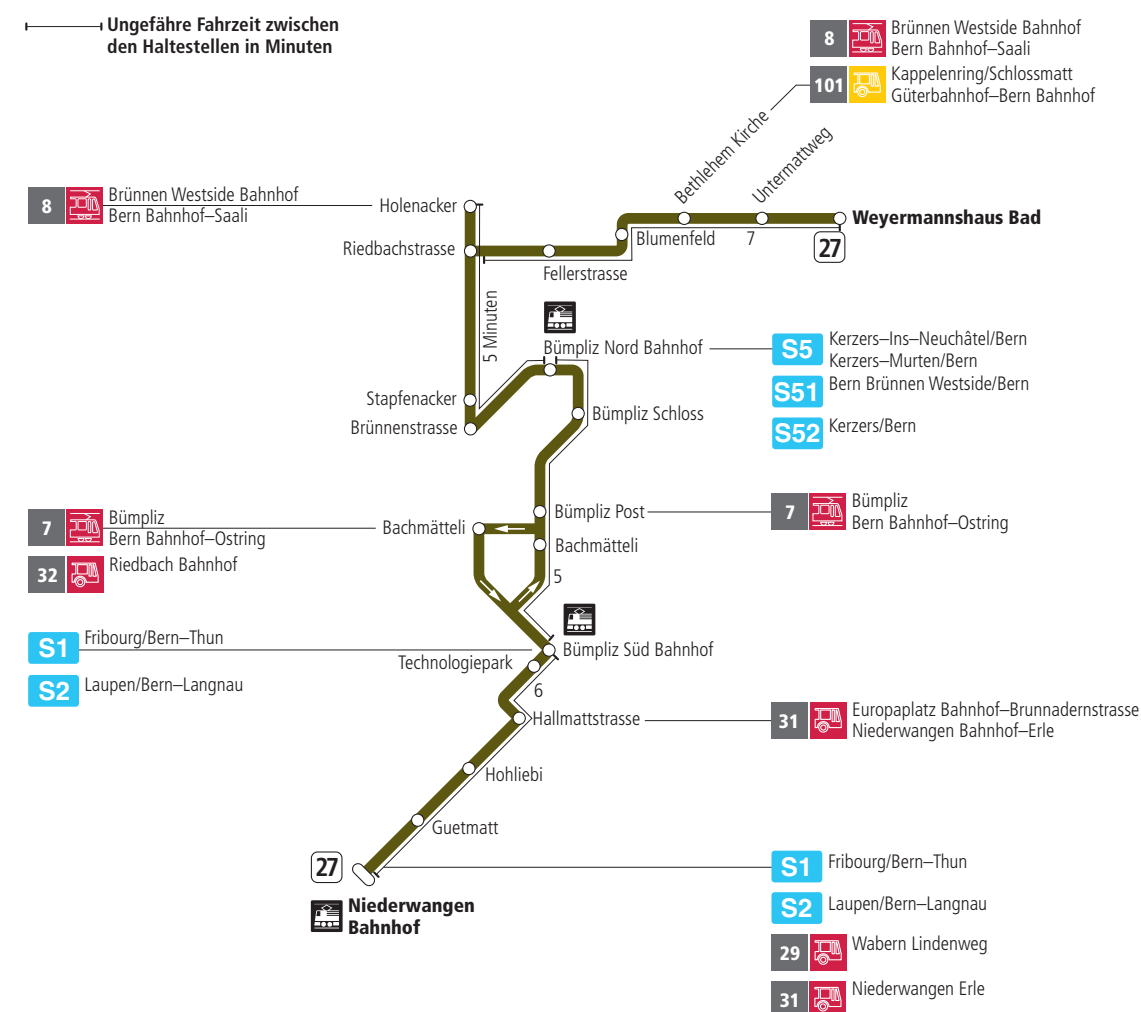

# Linie 27

Niederwangen Bahnhof - Weyermannshaus Bad  
Weyermannshaus Bad - Niederwangen Bahnhof

**BERN MOBIL**  
ZUSAMMEN UNTERWEGS

## Abfahrten ab Hohliebi ►►► Niederwangen Bahnhof

Gültig vom 11.12.2022 bis 09.12.2023

	Montag–Freitag	Samstag	Sonn- und Feiertag
5h			
6h	22 37 52		
7h	07 22 37 52	19 49	
8h	07 22 37 52	19 49	49
9h	07 22 37 52	21 51	19 49
10h	07 22 37 52	22 37 52	19 49
11h	07 22 37 52	07 22 37 52	19 49
12h	07 22 37 52	07 22 37 52	19 50
13h	07 22 37 52	07 22 37 52	20 50
14h	07 22 37 52	07 22 37 52	20 50
15h	07 22 37 52	07 22 37 52	20 50
16h	07 22 37 52	07 22 37 52	20 50
17h	07 22 37 52	07 22 52	20 50
18h	07 22 37 52	21 51	20 50
19h	07 22 37 52	21 50	20 50
20h	05 20 50	20 50	20 49
21h	20 50	20 50	19 49
22h	20	20	19
23h			
0h			

Alles Niederflerbusse (ohne Gewähr) &

Für Anschlüsse und Einhaltung der Abfahrtszeiten besteht keine Gewähr.

### Aktuelle Infos zur Haltestelle und Verkehrsmeldungen

QR-Code scannen und Ihre nächsten Abfahrten in Echtzeit sehen

» öV Plus App: Fahrplan und Tickets schweizweit

» [twitter.com/bernmobil](https://twitter.com/bernmobil)