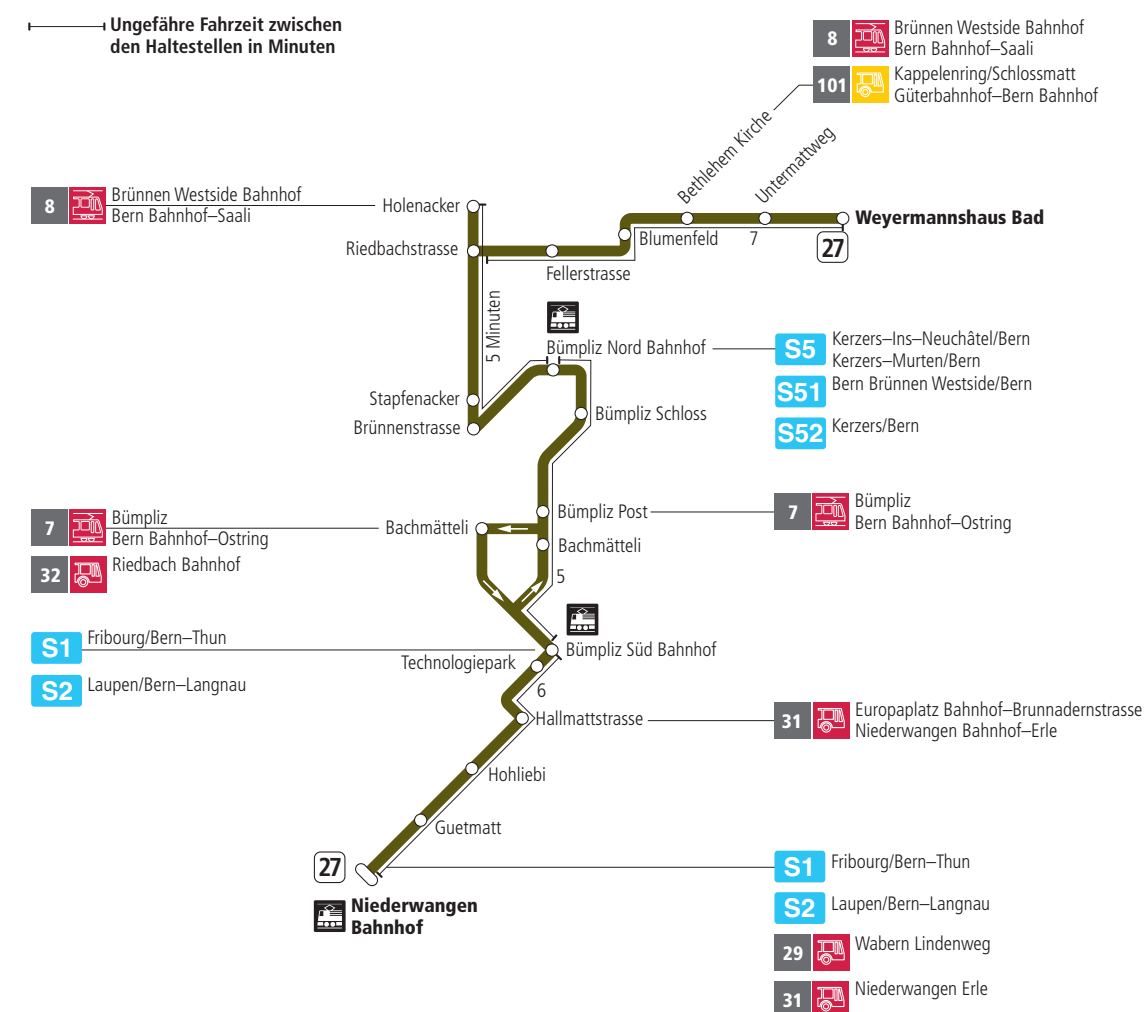

Linie 27

Niederwangen Bahnhof - Weyermannshaus Bad
Weyermannshaus Bad - Niederwangen Bahnhof

BERN MOBIL
ZUSAMMEN UNTERWEGS

Abfahrten ab Bethlehem Kirche ▶▶▶ Niederwangen Bahnhof

Gültig vom 11.12.2022 bis 09.12.2023

	Montag–Freitag	Samstag	Sonn- und Feiertag
5h			
6h	04 19 34 49		
7h	04 19 34 49	04 34	
8h	04 19 34 49	04 34	34
9h	04 19 34 49	04 34	04 34
10h	04 19 34 49	04 19 34 49	04 34
11h	04 19 34 49	04 19 34 49	04 34
12h	04 19 34 49	04 19 34 49	04 34
13h	04 19 34 49	04 19 34 49	04 34
14h	04 19 34 49	04 19 34 49	04 34
15h	04 19 34 48	04 19 34 49	04 34
16h	03 18 33 48	04 19 34 49	04 34
17h	03 18 33 48	04 34	04 34
18h	03 18 34 49	04 34	04 34
19h	04 19 34 49	04 34	04 34
20h	04 34	04 34	04 34
21h	04 34	04 34	04 34
22h	04	04	04
23h			
0h			

Alles Niederflerbusse (ohne Gewähr) &

Für Anschlüsse und Einhaltung der Abfahrtszeiten besteht keine Gewähr.

Feiertage:

1. und 2. Januar, Karfreitag, Ostermontag, Auffahrt, Pfingstmontag, 1. August, 25. und 26. Dezember.

Aktuelle Infos zur Haltestelle und Verkehrsmeldungen

QR-Code scannen und Ihre nächsten Abfahrten in Echtzeit sehen

» öV Plus App: Fahrplan und Tickets schweizweit

» twitter.com/bernmobil

Infos zur Mobilität in Stadt und Region Bern