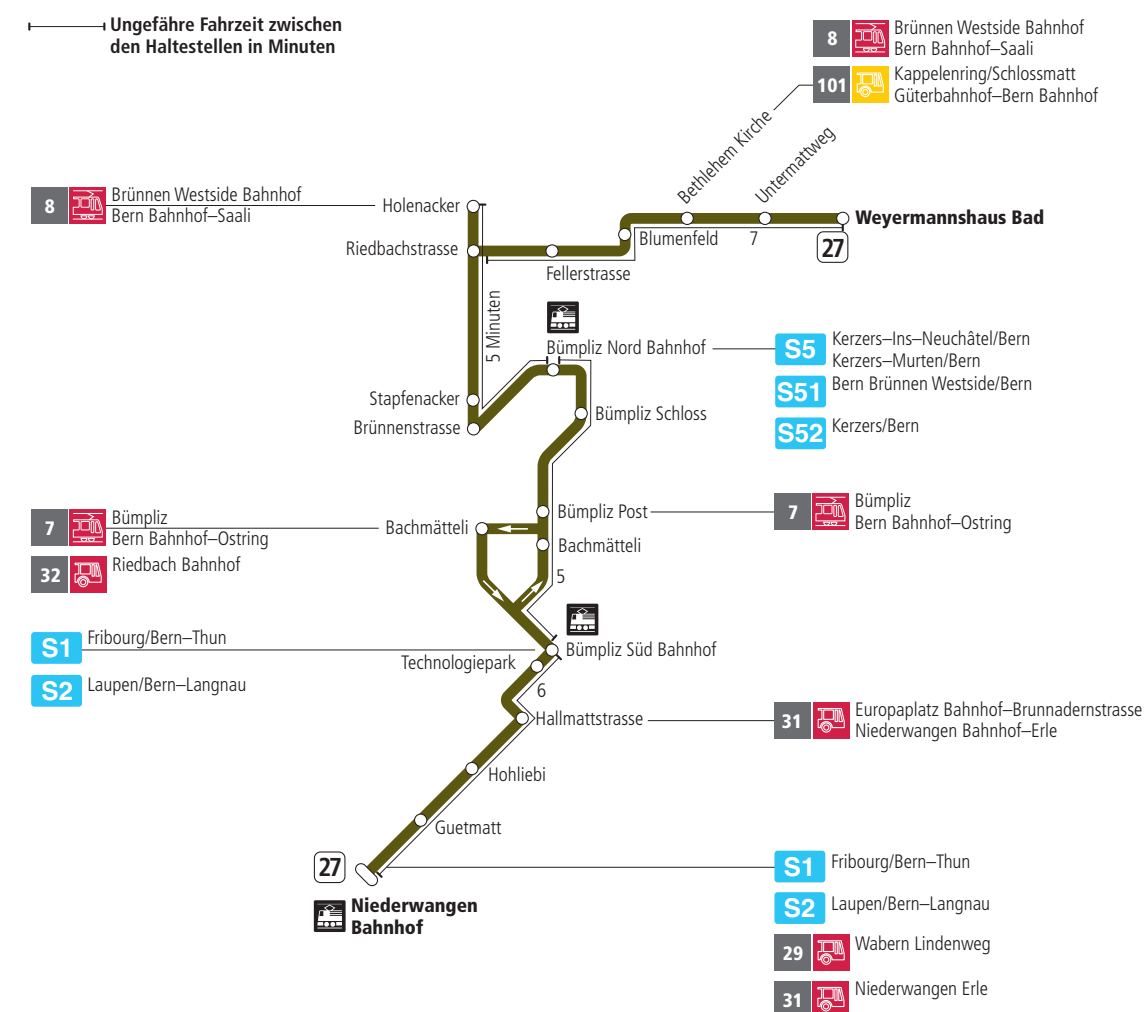

# Linie 27

Niederwangen Bahnhof - Weyermannshaus Bad  
Weyermannshaus Bad - Niederwangen Bahnhof

**BERNMOBIL**  
ZUSAMMEN UNTERWEGS

## Abfahrten ab Guetmatt ►►► Niederwangen Bahnhof

Gültig vom 11.12.2022 bis 09.12.2023

	Montag–Freitag	Samstag	Sonn- und Feiertag
5h			
6h	22 37 53		
7h	08 23 38 53	19 49	
8h	08 23 38 52	19 49	49
9h	07 22 37 52	22 52	19 49
10h	07 22 37 52	22 37 52	19 50
11h	07 22 37 52	07 22 37 52	20 50
12h	07 22 37 52	07 22 37 52	20 51
13h	07 22 38 53	07 22 38 53	21 51
14h	08 23 38 53	08 23 38 53	21 51
15h	08 23 38 53	08 23 38 53	21 51
16h	08 23 38 53	08 23 38 53	21 51
17h	08 23 38 53	08 23 53	21 51
18h	08 23 38 52	22 52	21 51
19h	07 22 37 52	22 51	21 51
20h	06 21 51	21 51	21 49
21h	21 51	21 51	19 49
22h	21	21	19
23h			
0h			

Alles Niederflerbusse (ohne Gewähr) &

Für Anschlüsse und Einhaltung der Abfahrtszeiten besteht keine Gewähr.

### Aktuelle Infos zur Haltestelle und Verkehrsmeldungen

QR-Code scannen und Ihre nächsten Abfahrten in Echtzeit sehen

» öV Plus App: Fahrplan und Tickets schweizweit

» [twitter.com/bernmobil](https://twitter.com/bernmobil)