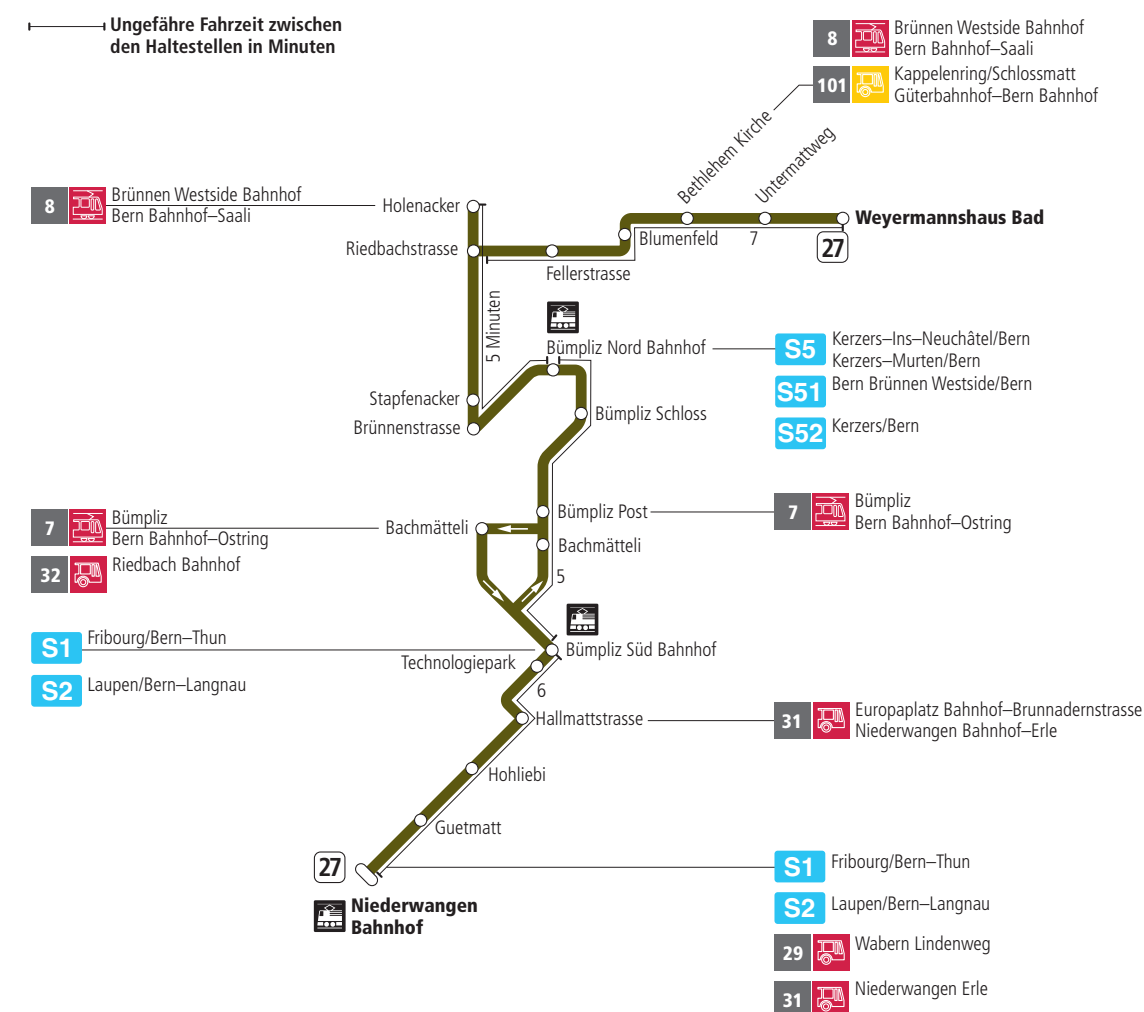

Linie 27

Niederwangen Bahnhof - Weyermannshaus Bad
Weyermannshaus Bad - Niederwangen Bahnhof

BERNMOBIL
ZUSAMMEN UNTERWEGS

Abfahrten ab Hallmattstrasse ►►► Niederwangen Bahnhof

Gültig vom 11.12.2022 bis 09.12.2023

	Montag–Freitag	Samstag	Sonn- und Feiertag
5h			
6h	21 36 51		
7h	06 21 36 51	18 48	
8h	06 21 36 51	18 48	48
9h	06 21 36 51	20 50	18 48
10h	06 21 36 51	21 36 51	18 48
11h	06 21 36 51	06 21 36 51	18 48
12h	06 21 36 51	06 21 36 51	18 49
13h	06 21 37 52	06 21 37 52	19 49
14h	07 22 37 52	07 22 37 52	19 49
15h	07 22 37 52	07 22 37 52	19 49
16h	06 21 36 51	07 22 37 52	19 49
17h	06 21 36 51	07 22 52	19 49
18h	06 21 36 51	20 50	19 49
19h	06 21 36 51	20 49	19 49
20h	04 19 49	19 49	19 48
21h	19 49	19 49	18 48
22h	19	19	18
23h			
0h			

Alles Niederflerbusse (ohne Gewähr) &

Für Anschlüsse und Einhaltung der Abfahrtszeiten besteht keine Gewähr.

Feiertage:

1. und 2. Januar, Karfreitag, Ostermontag, Auffahrt, Pfingstmontag, 1. August, 25. und 26. Dezember.

Aktuelle Infos zur Haltestelle und Verkehrsmeldungen

QR-Code scannen und Ihre nächsten Abfahrten in Echtzeit sehen

» öV Plus App: Fahrplan und Tickets schweizweit

» twitter.com/bernmobil

Infos zur Mobilität in Stadt und Region Bern