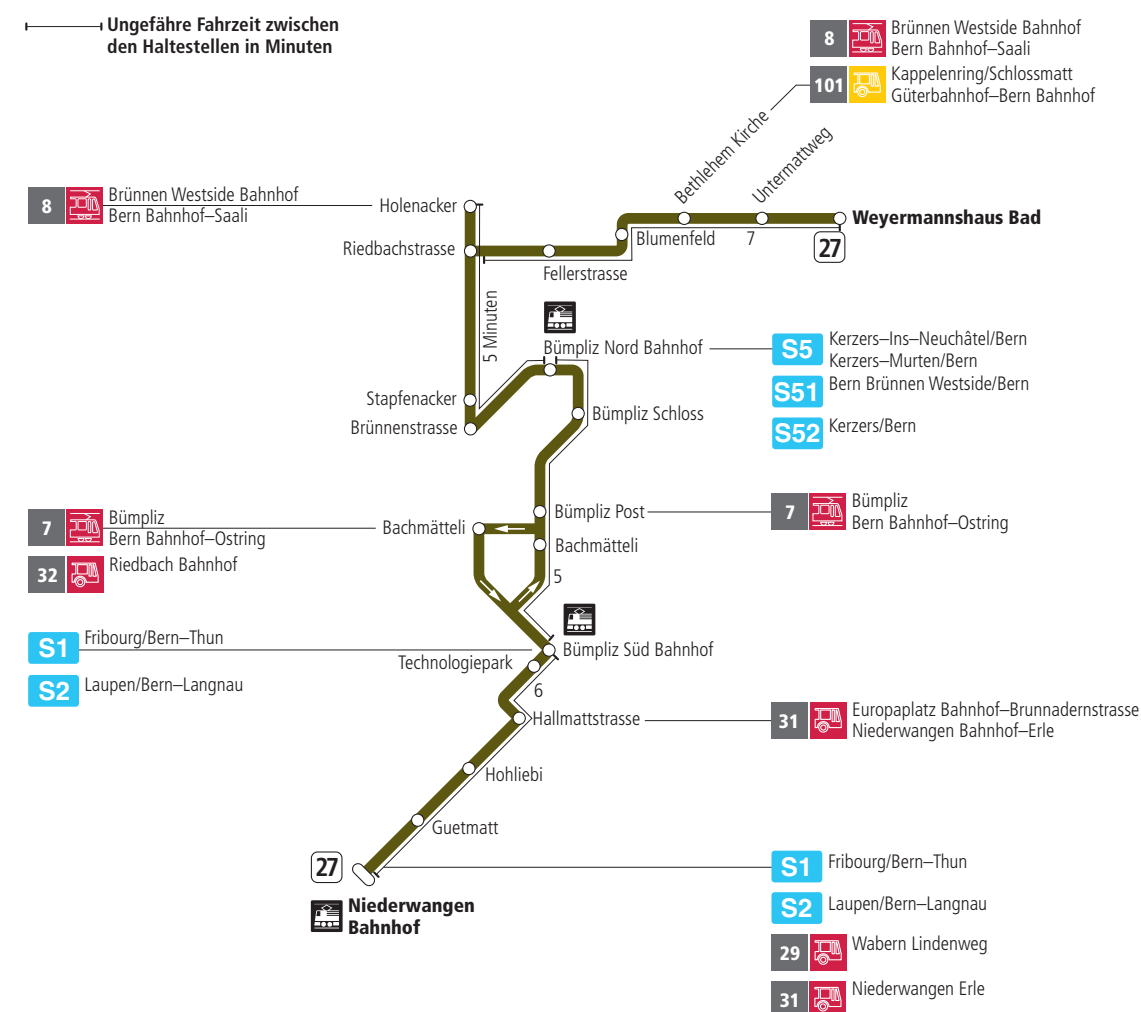

Linie 27

Niederwangen Bahnhof - Weyermannshaus Bad
Weyermannshaus Bad - Niederwangen Bahnhof

BERNMOBIL
ZUSAMMEN UNTERWEGS

Abfahrten ab Technologiepark ►►► Niederwangen Bahnhof

Gültig vom 11.12.2022 bis 09.12.2023

	Montag–Freitag	Samstag	Sonn- und Feiertag
5h			
6h	19 34 50		
7h	05 20 35 50	17 47	
8h	05 20 35 49	17 47	47
9h	04 19 34 49	19 49	17 47
10h	04 19 34 49	19 34 49	17 47
11h	04 19 34 49	04 19 34 49	17 47
12h	04 19 34 49	04 19 34 49	17 48
13h	04 19 35 50	04 19 35 50	18 48
14h	05 20 35 50	05 20 35 50	18 48
15h	05 20 35 50	05 20 35 50	18 48
16h	05 20 35 50	05 20 35 50	18 48
17h	05 20 35 50	05 20 50	18 48
18h	05 20 35 49	19 49	18 48
19h	04 19 34 49	19 48	18 48
20h	03 18 48	18 48	18 47
21h	18 48	18 48	17 47
22h	18	18	17
23h			
0h			

Alles Niederflrbusse (ohne Gewähr) &

Für Anschlüsse und Einhaltung der Abfahrtszeiten besteht keine Gewähr.

Feiertage:

1. und 2. Januar, Karfreitag, Ostermontag, Auffahrt, Pfingstmontag, 1. August, 25. und 26. Dezember.

Aktuelle Infos zur Haltestelle und Verkehrsmeldungen

QR-Code scannen und Ihre nächsten Abfahrten in Echtzeit sehen

» öV Plus App: Fahrplan und Tickets schweizweit

» twitter.com/bernmobil

Infos zur Mobilität in Stadt und Region Bern