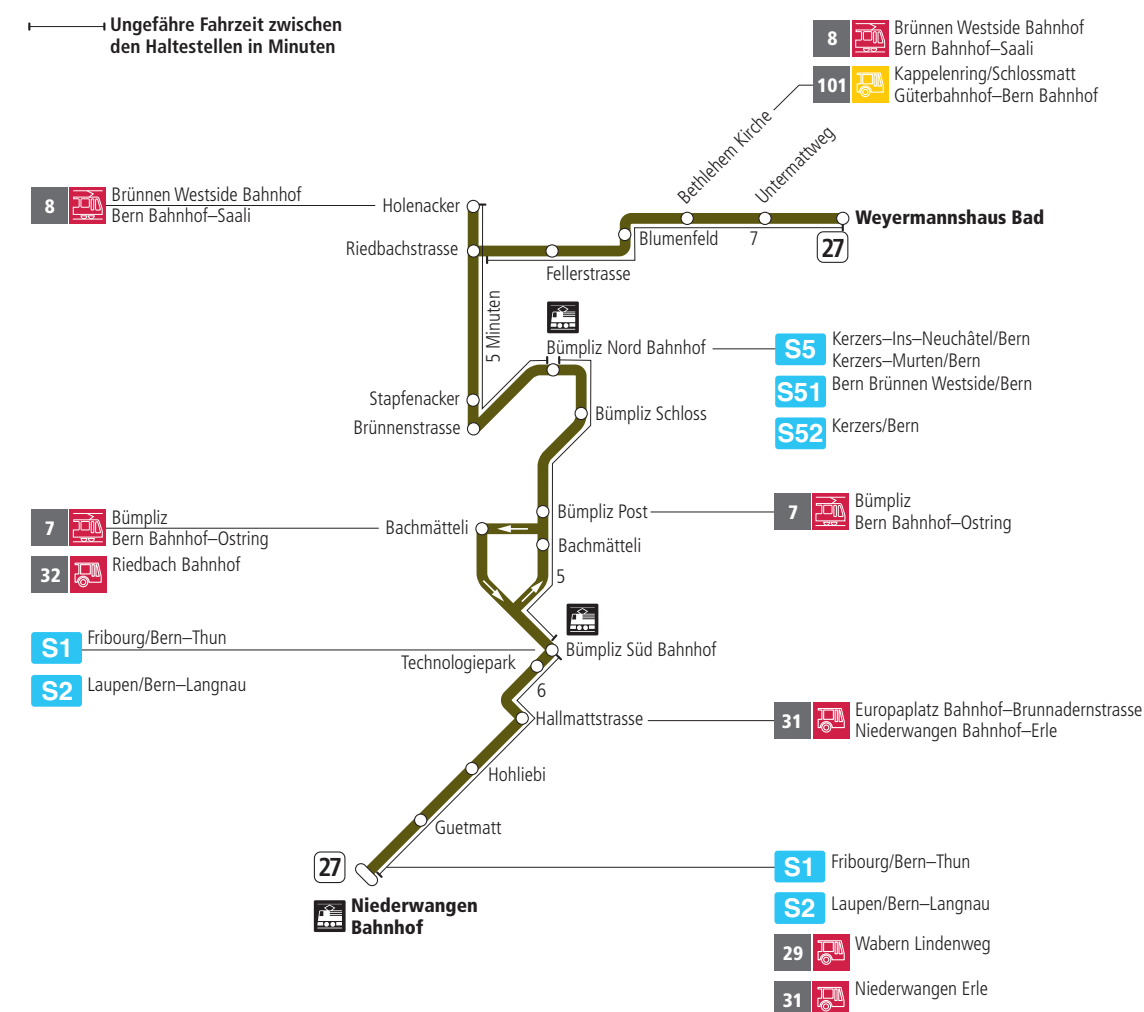

Abfahrten ab Bümpliz Süd Bahnhof ▶▶▶ Niederwangen Bahnhof

Gültig vom 11.12.2022 bis 09.12.2023

	Montag–Freitag	Samstag	Sonn- und Feiertag
5h			
6h	18 33 48		
7h	03 18 33 48	16 46	
8h	03 18 33 48	16 46	46
9h	03 18 33 48	17 47	16 46
10h	03 18 33 48	18 33 48	16 46
11h	03 18 33 48	03 18 33 48	16 46
12h	03 18 33 48	03 18 33 48	16 47
13h	03 18 34 49	03 18 34 49	17 47
14h	04 19 34 49	04 19 34 49	17 47
15h	04 19 34 49	04 19 34 49	17 47
16h	03 18 33 48	04 19 34 49	17 47
17h	03 18 33 48	04 19 49	17 47
18h	03 18 33 48	17 47	17 47
19h	03 18 33 48	17 46	16 46
20h	01 16 46	16 46	16 46
21h	16 46	16 46	16 46
22h	16	16	16
23h			
0h			

Alles Niederflrbusse (ohne Gewähr) &

Für Anschlüsse und Einhaltung der Abfahrtszeiten besteht keine Gewähr.

Feiertage:

1. und 2. Januar, Karfreitag, Ostermontag, Auffahrt, Pfingstmontag, 1. August, 25. und 26. Dezember.