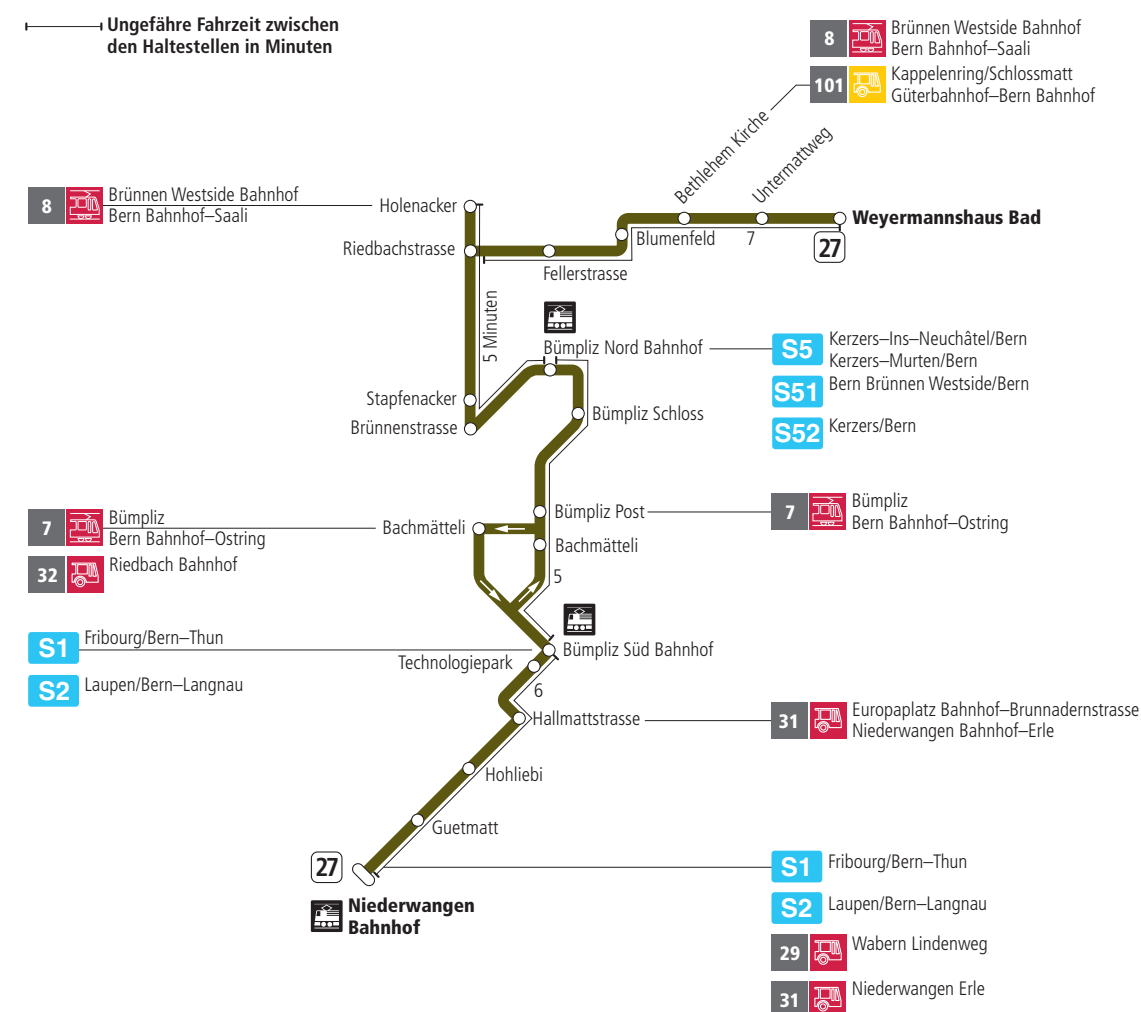

Linie 27

Niederwangen Bahnhof - Weyermannshaus Bad
Weyermannshaus Bad - Niederwangen Bahnhof

BERNMOBIL
ZUSAMMEN UNTERWEGS

Abfahrten ab Bümpliz Schloss ►►► Niederwangen Bahnhof

Gültig vom 11.12.2022 bis 09.12.2023

Alles Niederflerbusse (ohne Gewähr) &

Für Anschlüsse und Einhaltung der Abfahrtszeiten besteht keine Gewähr.

Feiertage:

1. und 2. Januar, Karfreitag, Ostermontag, Auffahrt, Pfingstmontag, 1. August, 25. und 26. Dezember.

Aktuelle Infos zur Haltestelle und Verkehrsmeldungen

QR-Code scannen und Ihre nächsten Abfahrten in Echtzeit sehen

» öV Plus App: Fahrplan und Tickets schweizweit

» twitter.com/bernmobil

Infos zur Mobilität in Stadt und Region Bern