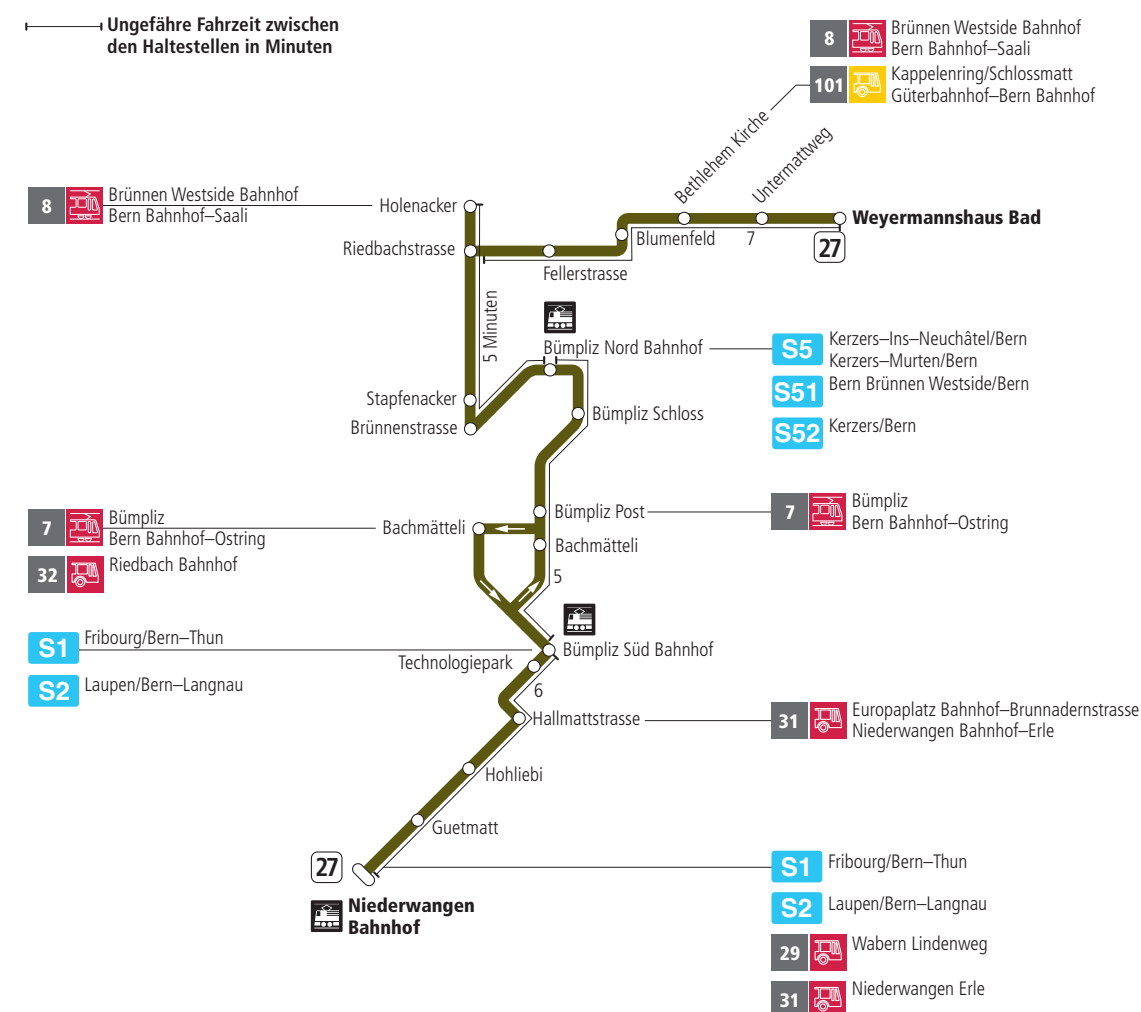

Linie 27

Niederwangen Bahnhof - Weyermannshaus Bad
Weyermannshaus Bad - Niederwangen Bahnhof

BERNMOBIL
ZUSAMMEN UNTERWEGS

Abfahrten ab Stapfenacker ►►► Niederwangen Bahnhof

Gültig vom 11.12.2022 bis 09.12.2023

	Montag–Freitag	Samstag	Sonn- und Feiertag
5h			
6h	11 26 41 56		
7h	11 26 41 56	09 39	
8h	11 26 41 56	09 39	39
9h	11 26 41 56	10 40	09 39
10h	11 26 41 56	11 26 41 56	09 39
11h	11 26 41 56	11 26 41 56	09 39
12h	11 26 41 56	11 26 41 56	09 40
13h	11 26 41 56	11 26 41 56	10 40
14h	11 26 41 56	11 26 41 56	10 40
15h	11 26 41 55	11 26 41 56	10 40
16h	10 25 40 55	11 26 41 56	10 40
17h	10 25 40 55	11 41	10 40
18h	10 25 41 56	10 40	10 40
19h	11 26 41 55	10 40	10 40
20h	10 40	10 40	10 39
21h	10 40	10 40	09 39
22h	10	10	09
23h			
0h			

Alles Niederflerbusse (ohne Gewähr) &

Für Anschlüsse und Einhaltung der Abfahrtszeiten besteht keine Gewähr.

Feiertage:

1. und 2. Januar, Karfreitag, Ostermontag, Auffahrt, Pfingstmontag, 1. August, 25. und 26. Dezember.

Aktuelle Infos zur Haltestelle und Verkehrsmeldungen

QR-Code scannen und Ihre nächsten Abfahrten in Echtzeit sehen

» öV Plus App: Fahrplan und Tickets schweizweit

» twitter.com/bernmobil

Infos zur Mobilität in Stadt und Region Bern