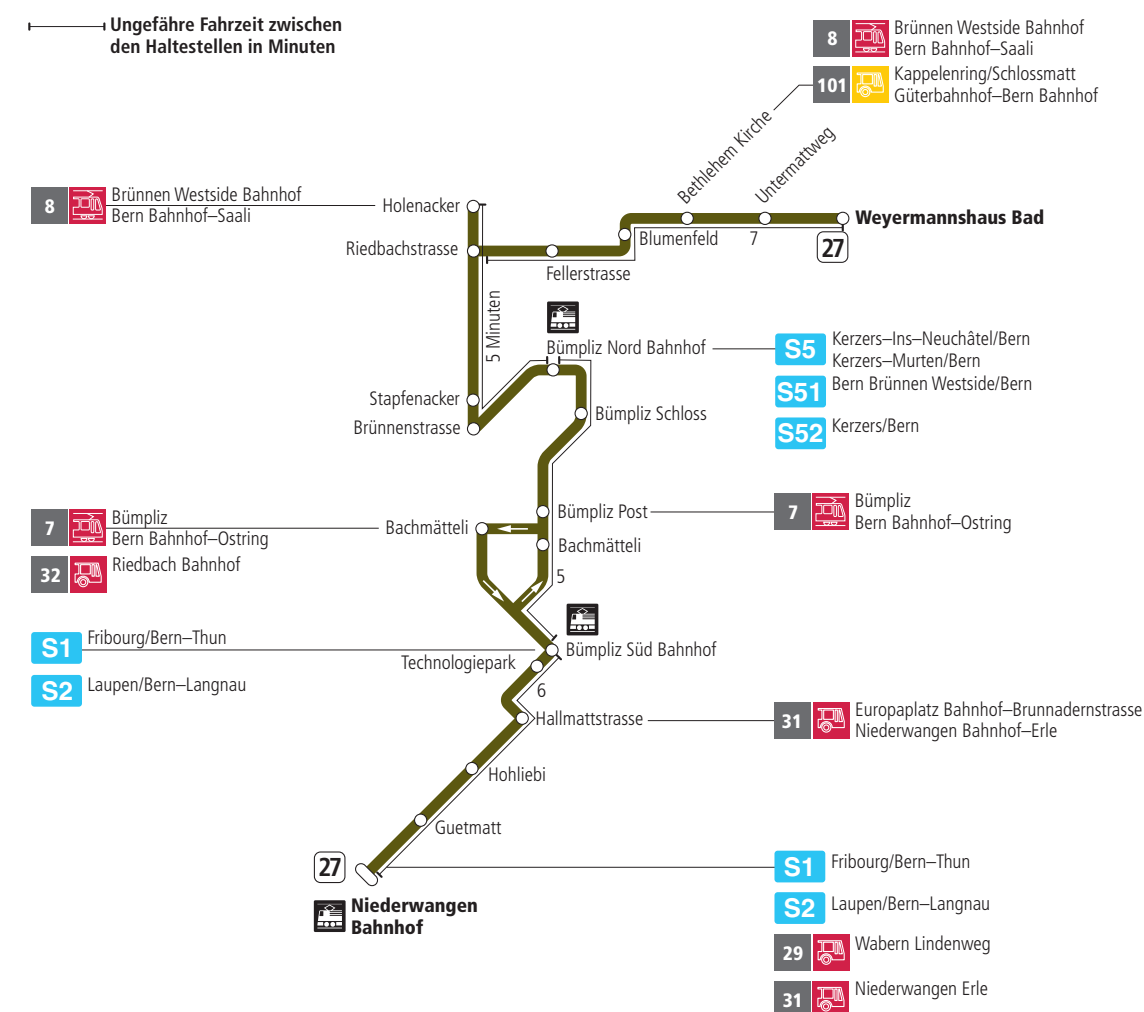

Linie 27

Niederwangen Bahnhof - Weyermannshaus Bad
Weyermannshaus Bad - Niederwangen Bahnhof

BERNMOBIL
ZUSAMMEN UNTERWEGS

Abfahrten ab Riedbachstrasse ►►► Niederwangen Bahnhof

Gültig vom 11.12.2022 bis 09.12.2023

	Montag–Freitag	Samstag	Sonn- und Feiertag
5h			
6h	09 24 39 54		
7h	09 24 39 54	08 38	
8h	09 24 39 54	08 38	38
9h	09 24 39 54	09 39	08 38
10h	09 24 39 54	09 24 39 54	08 38
11h	09 24 39 54	09 24 39 54	08 38
12h	09 24 39 54	09 24 39 54	08 38
13h	09 24 39 54	09 24 39 54	08 38
14h	09 24 39 54	09 24 39 54	08 38
15h	09 24 39 54	09 24 39 54	08 38
16h	09 24 39 54	09 24 39 54	08 38
17h	09 24 39 54	09 39	08 38
18h	09 24 39 54	09 39	08 38
19h	09 24 39 53	09 38	08 38
20h	08 38	08 38	08 38
21h	08 38	08 38	08 38
22h	08	08	08
23h			
0h			

Alles Niederflrbusse (ohne Gewähr) &

Für Anschlüsse und Einhaltung der Abfahrtszeiten besteht keine Gewähr.

Feiertage:

1. und 2. Januar, Karfreitag, Ostermontag, Auffahrt, Pfingstmontag, 1. August, 25. und 26. Dezember.

Aktuelle Infos zur Haltestelle und Verkehrsmeldungen

QR-Code scannen und Ihre nächsten Abfahrten in Echtzeit sehen

» öV Plus App: Fahrplan und Tickets schweizweit

» twitter.com/bernmobil

Infos zur Mobilität in Stadt und Region Bern