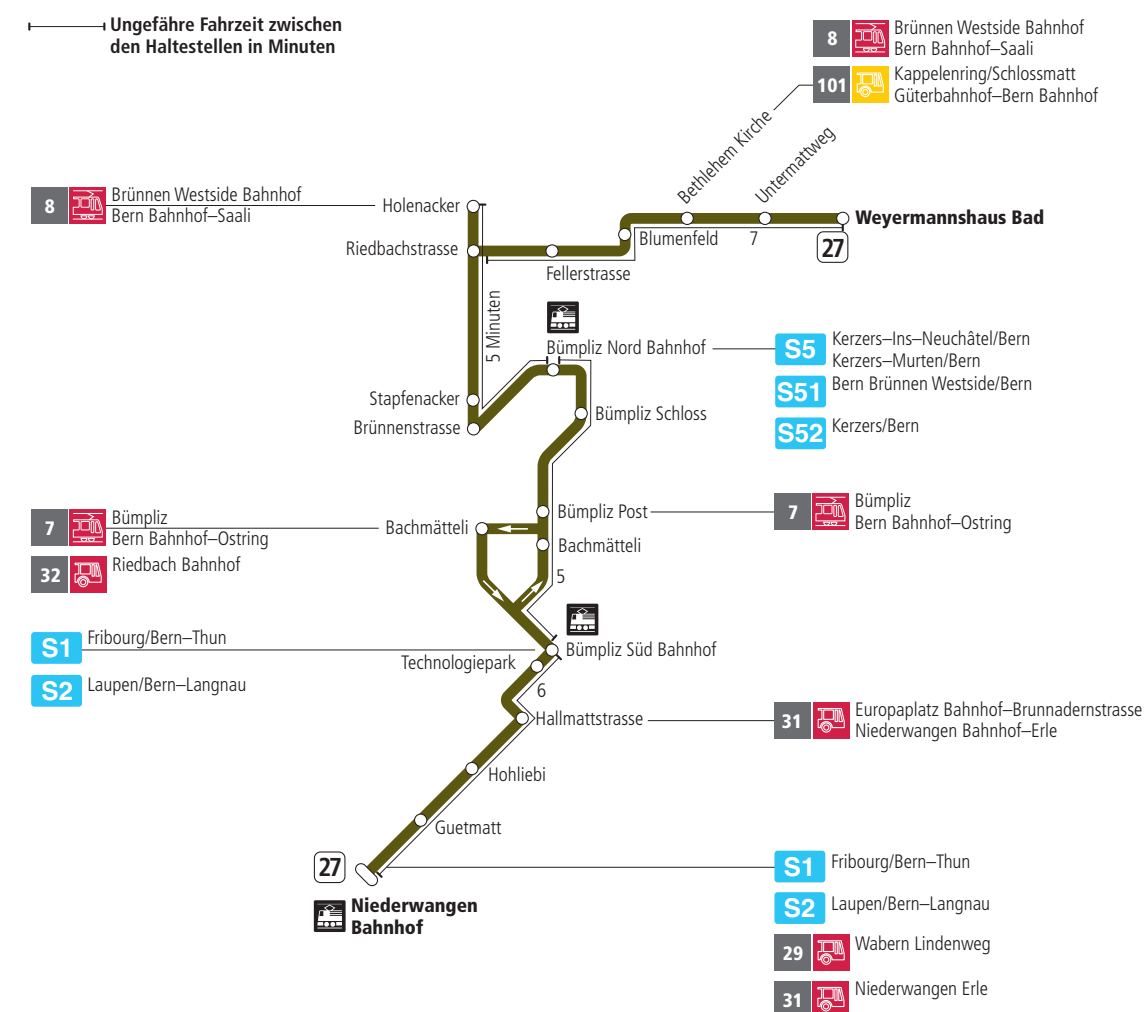

# Linie 27

Niederwangen Bahnhof - Weyermannshaus Bad  
Weyermannshaus Bad - Niederwangen Bahnhof

**BERNMOBIL**  
ZUSAMMEN UNTERWEGS

## Abfahrten ab Holenacker ►►► Weyermannshaus Bad

Gültig vom 11.12.2022 bis 09.12.2023

	Montag–Freitag	Samstag	Sonn- und Feiertag
5h			
6h	19 34 50		
7h	05 20 35 50	17 47	
8h	05 20 35 49	17 48	47
9h	04 19 34 49	18 48	17 47
10h	04 19 34 49	19 34 49	17 47
11h	04 19 34 49	04 19 34 49	17 47
12h	04 19 34 49	04 19 34 49	17 48
13h	04 19 34 49	04 19 34 49	18 48
14h	04 19 34 49	04 19 34 49	18 48
15h	04 19 34 49	04 19 34 49	18 48
16h	05 20 35 50	04 19 34 49	18 48
17h	05 20 35 50	04 19 48	18 48
18h	05 20 35 49	18 48	18 48
19h	04 19 34 49	18 47	17 47
20h	02 17 47	17 47	17 47
21h	17 47	17 47	17 47
22h	17	17	17
23h			
0h			

Alles Niederflrbusse (ohne Gewähr) &

Für Anschlüsse und Einhaltung der Abfahrtszeiten besteht keine Gewähr.

### Aktuelle Infos zur Haltestelle und Verkehrsmeldungen

QR-Code scannen und Ihre nächsten Abfahrten in Echtzeit sehen

►► öV Plus App: Fahrplan und Tickets schweizweit

🐦 [twitter.com/bernmobil](https://twitter.com/bernmobil)