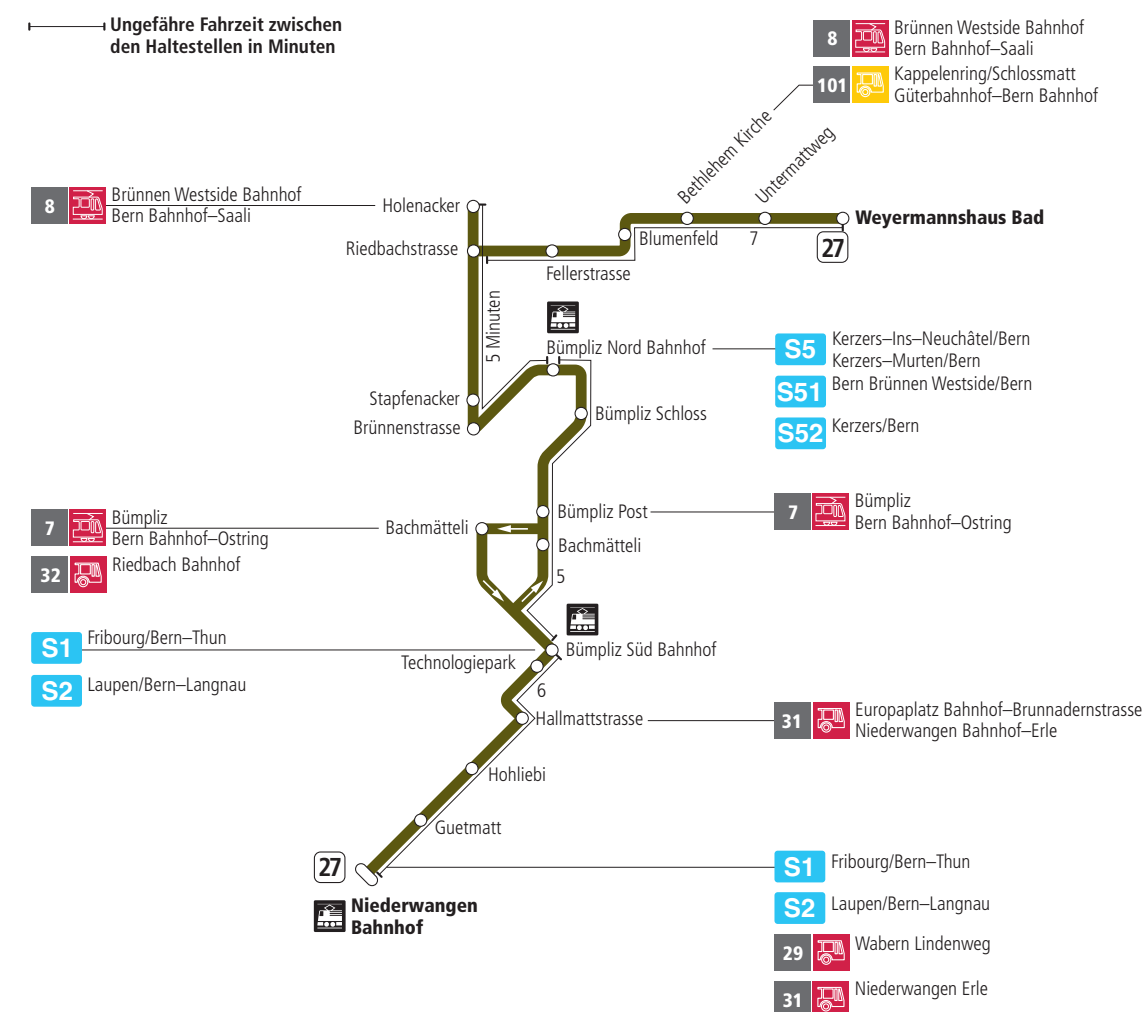

Abfahrten ab Niederwangen Bahnhof ►►► Weyermannshaus Bad

Gültig vom 11.12.2022 bis 09.12.2023

	Montag–Freitag	Samstag	Sonn- und Feiertag
5h			
6h	03 18 33 48		
7h	03 18 33 48	03 33	
8h	03 18 33 48	03 33	33
9h	03 18 33 48	03 33	03 33
10h	03 18 33 48	03 18 33 48	03 33
11h	03 18 33 48	03 18 33 48	03 33
12h	03 18 33 48	03 18 33 48	03 33
13h	03 18 33 48	03 18 33 48	03 33
14h	03 18 33 48	03 18 33 48	03 33
15h	03 18 33 48	03 18 33 48	03 33
16h	03 18 33 48	03 18 33 48	03 33
17h	03 18 33 48	03 33	03 33
18h	03 18 33 48	03 33	03 33
19h	03 18 33 48	03 33	03 33
20h	03 33	03 33	03 33
21h	03 33	03 33	03 33
22h	03	03	03
23h			
0h			

Alles Niederflrbusse (ohne Gewähr) &

Für Anschlüsse und Einhaltung der Abfahrtszeiten besteht keine Gewähr.

Feiertage:

1. und 2. Januar, Karfreitag, Ostermontag, Auffahrt, Pfingstmontag, 1. August, 25. und 26. Dezember.

Aktuelle Infos zur Haltestelle und Verkehrsmeldungen

QR-Code scannen und Ihre nächsten Abfahrten in Echtzeit sehen

» öV Plus App: Fahrplan und Tickets schweizweit

» twitter.com/bernmobil

Infos zur Mobilität in Stadt und Region Bern