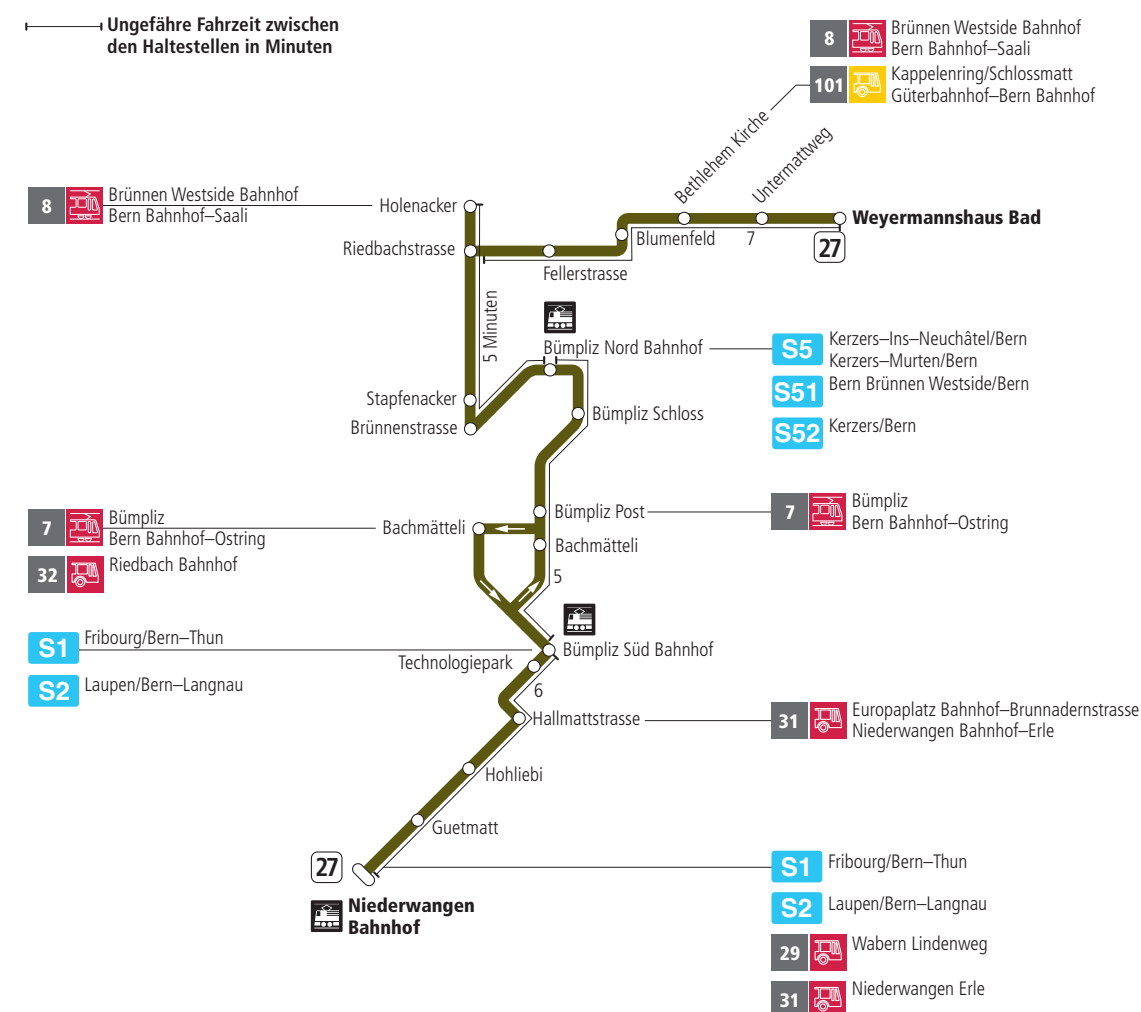

Linie 27

Niederwangen Bahnhof - Weyermannshaus Bad
Weyermannshaus Bad - Niederwangen Bahnhof

BERNMOBIL
ZUSAMMEN UNTERWEGS

Abfahrten ab Hohliebi ►►► Weyermannshaus Bad

Gültig vom 11.12.2022 bis 09.12.2023

	Montag–Freitag	Samstag	Sonn- und Feiertag
5h			
6h	05 20 35 50		
7h	05 20 35 50	05 35	
8h	05 20 35 50	05 35	35
9h	05 20 35 50	05 35	05 35
10h	05 20 35 50	05 20 35 50	05 35
11h	05 20 35 50	05 20 35 50	05 35
12h	05 20 35 50	05 20 35 50	05 35
13h	05 20 35 50	05 20 35 50	05 35
14h	05 20 35 50	05 20 35 50	05 35
15h	05 20 35 50	05 20 35 50	05 35
16h	05 20 35 50	05 20 35 50	05 35
17h	05 20 35 50	05 35	05 35
18h	05 20 35 50	05 35	05 35
19h	05 20 35 50	05 35	05 35
20h	05 35	05 35	05 35
21h	05 35	05 35	05 35
22h	05	05	05
23h			
0h			

Alles Niederflerbusse (ohne Gewähr) &

Für Anschlüsse und Einhaltung der Abfahrtszeiten besteht keine Gewähr.

Feiertage:

1. und 2. Januar, Karfreitag, Ostermontag, Auffahrt, Pfingstmontag, 1. August, 25. und 26. Dezember.

Aktuelle Infos zur Haltestelle und Verkehrsmeldungen

QR-Code scannen und Ihre nächsten Abfahrten in Echtzeit sehen

» öV Plus App: Fahrplan und Tickets schweizweit

» twitter.com/bernmobil

Infos zur Mobilität in Stadt und Region Bern