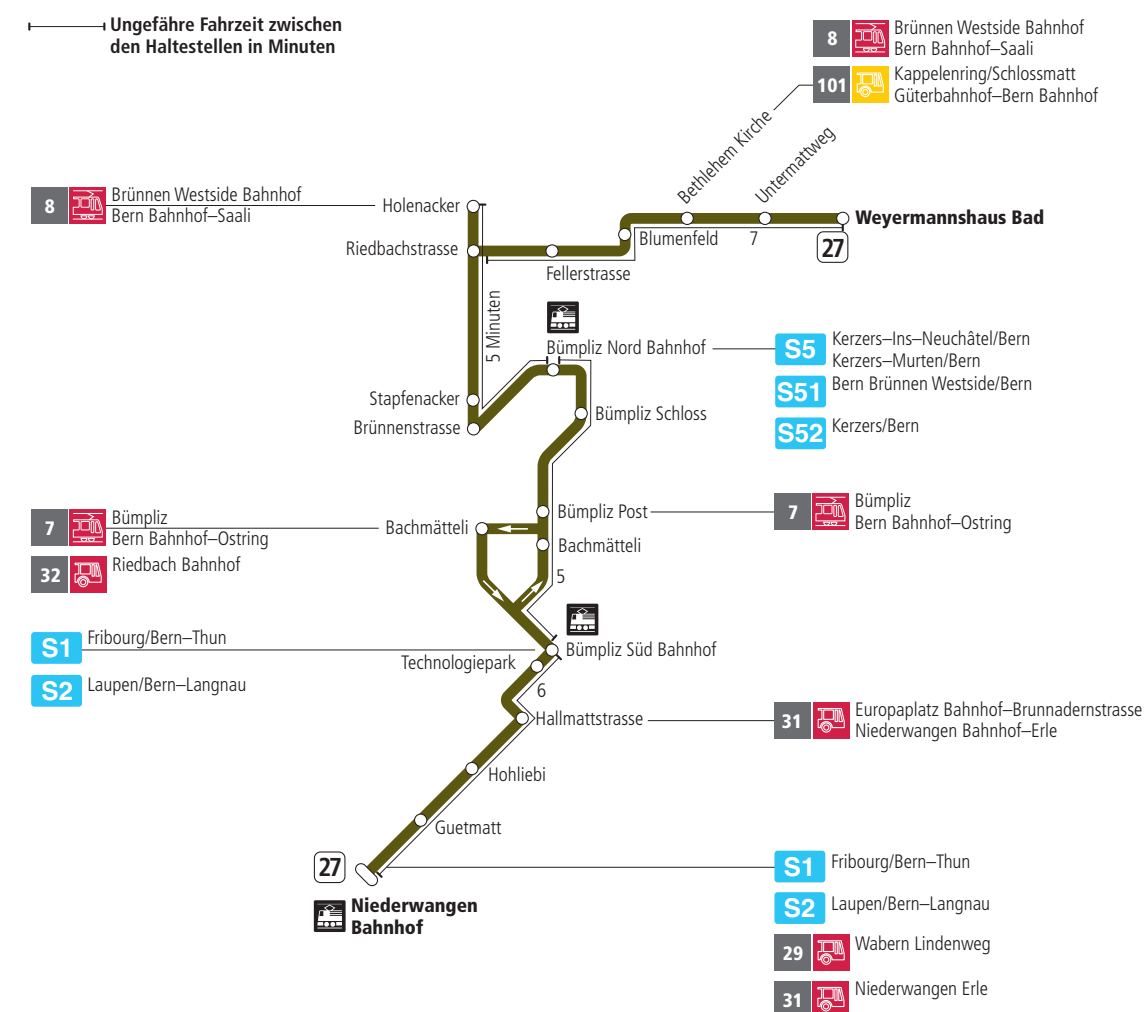

Linie 27

Niederwangen Bahnhof - Weyermannshaus Bad
Weyermannshaus Bad - Niederwangen Bahnhof

BERNMOBIL
ZUSAMMEN UNTERWEGS

Abfahrten ab Bethlehem Kirche ▶▶▶ Weyermannshaus Bad

Gültig vom 11.12.2022 bis 09.12.2023

	Montag–Freitag	Samstag	Sonn- und Feiertag
5h			
6h	23 38 54		
7h	09 24 39 54	20 50	
8h	09 24 39 53	20 52	50
9h	08 23 38 53	22 52	20 50
10h	08 23 38 53	23 38 53	20 50
11h	08 23 38 53	08 23 38 53	20 50
12h	08 23 38 53	08 23 38 53	20 51
13h	08 23 39 54	08 23 39 54	21 51
14h	09 24 39 54	09 24 39 54	21 51
15h	09 24 39 54	09 24 39 54	21 51
16h	09 24 39 54	09 24 39 54	21 51
17h	09 24 39 54	09 24 52	21 51
18h	09 24 39 53	22 52	21 51
19h	08 23 38 53	22 51	21 51
20h	06 21 51	21 51	21 50
21h	21 51	21 51	20 50
22h	21	21	20
23h			
0h			

Alles Niederflrbusse (ohne Gewähr) &

Für Anschlüsse und Einhaltung der Abfahrtszeiten besteht keine Gewähr.

Feiertage:

1. und 2. Januar, Karfreitag, Ostermontag, Auffahrt, Pfingstmontag, 1. August, 25. und 26. Dezember.

Aktuelle Infos zur Haltestelle und Verkehrsmeldungen

QR-Code scannen und Ihre nächsten Abfahrten in Echtzeit sehen

» öV Plus App: Fahrplan und Tickets schweizweit

» twitter.com/bernmobil

Infos zur Mobilität in Stadt und Region Bern