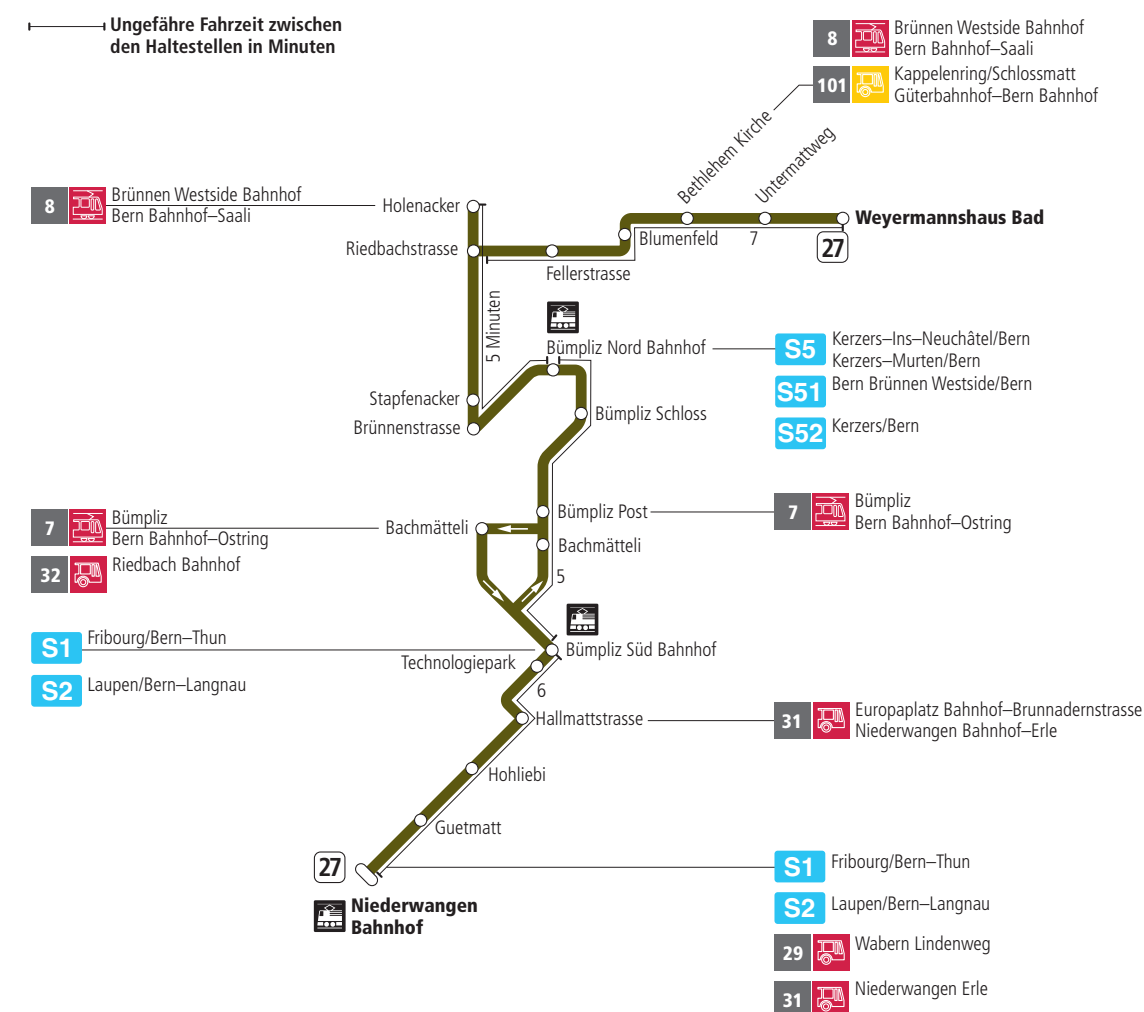

Linie 27

Niederwangen Bahnhof - Weyermannshaus Bad
Weyermannshaus Bad - Niederwangen Bahnhof

BERNMOBIL
ZUSAMMEN UNTERWEGS

Abfahrten ab Guetmatt ►►► Weyermannshaus Bad

Gültig vom 11.12.2022 bis 09.12.2023

	Montag–Freitag	Samstag	Sonn- und Feiertag
5h			
6h	04 19 34 49		
7h	04 19 34 49	04 34	
8h	04 19 34 49	04 34	34
9h	04 19 34 49	04 34	04 34
10h	04 19 34 49	04 19 34 49	04 34
11h	04 19 34 49	04 19 34 49	04 34
12h	04 19 34 49	04 19 34 49	04 34
13h	04 19 34 49	04 19 34 49	04 34
14h	04 19 34 49	04 19 34 49	04 34
15h	04 19 34 49	04 19 34 49	04 34
16h	04 19 34 49	04 19 34 49	04 34
17h	04 19 34 49	04 34	04 34
18h	04 19 34 49	04 34	04 34
19h	04 19 34 49	04 34	04 34
20h	04 34	04 34	04 34
21h	04 34	04 34	04 34
22h	04	04	04
23h			
0h			

Alles Niederflerbusse (ohne Gewähr) &

Für Anschlüsse und Einhaltung der Abfahrtszeiten besteht keine Gewähr.

Feiertage:

1. und 2. Januar, Karfreitag, Ostermontag, Auffahrt, Pfingstmontag, 1. August, 25. und 26. Dezember.

Aktuelle Infos zur Haltestelle und Verkehrsmeldungen

QR-Code scannen und Ihre nächsten Abfahrten in Echtzeit sehen

» öV Plus App: Fahrplan und Tickets schweizweit

» twitter.com/bernmobil

Infos zur Mobilität in Stadt und Region Bern