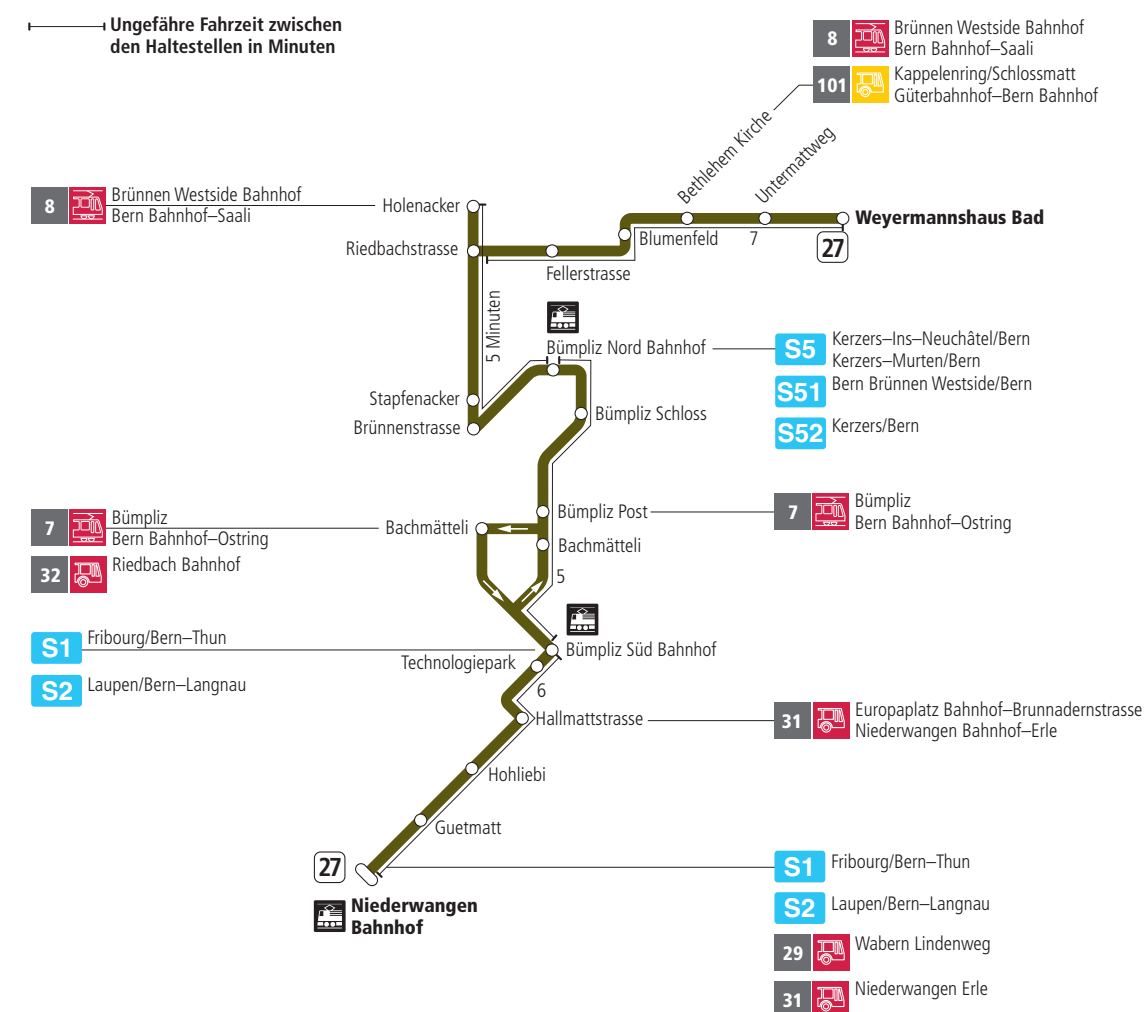

Linie 27

Niederwangen Bahnhof - Weyermannshaus Bad
Weyermannshaus Bad - Niederwangen Bahnhof

BERN MOBIL
ZUSAMMEN UNTERWEGS

Abfahrten ab Hallmattstrasse ►►► Weyermannshaus Bad

Gültig vom 11.12.2022 bis 09.12.2023

Alles Niederflerbusse (ohne Gewähr) &

Für Anschlüsse und Einhaltung der Abfahrtszeiten besteht keine Gewähr.

Feiertage:

1. und 2. Januar, Karfreitag, Ostermontag, Auffahrt, Pfingstmontag, 1. August, 25. und 26. Dezember.

Aktuelle Infos zur Haltestelle und Verkehrsmeldungen

QR-Code scannen und Ihre nächsten Abfahrten in Echtzeit sehen

» öV Plus App: Fahrplan und Tickets schweizweit

» twitter.com/bernmobil

Infos zur Mobilität in Stadt und Region Bern