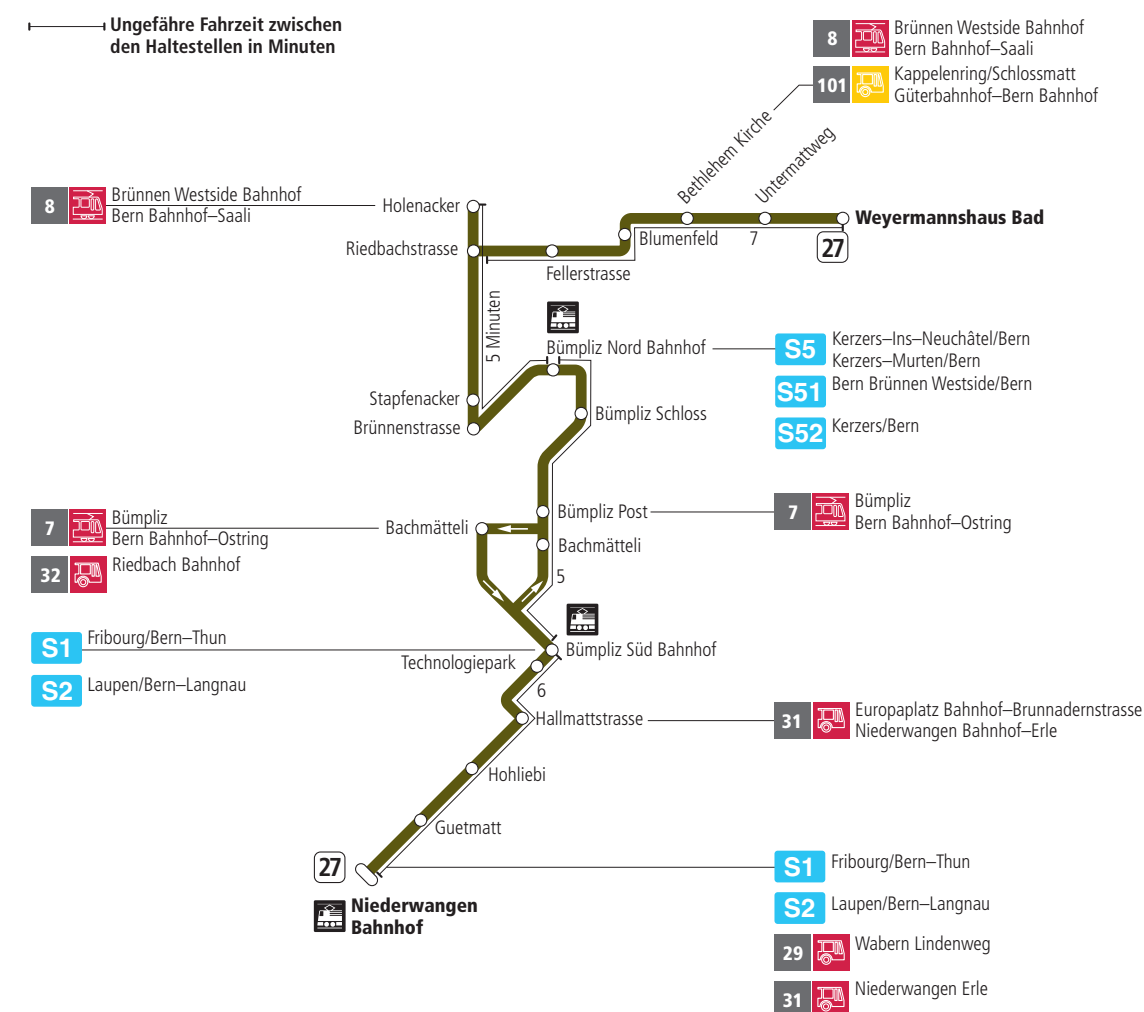

Linie 27

Niederwangen Bahnhof - Weyermannshaus Bad
Weyermannshaus Bad - Niederwangen Bahnhof

BERN MOBIL
ZUSAMMEN UNTERWEGS

Abfahrten ab Technologiepark ►►► Weyermannshaus Bad

Gültig vom 11.12.2022 bis 09.12.2023

	Montag–Freitag	Samstag	Sonn- und Feiertag
5h			
6h	07 22 38 53		
7h	08 23 38 53	06 36	
8h	08 23 37 52	06 37	36
9h	07 22 37 52	07 37	06 36
10h	07 22 37 52	07 22 37 52	06 37
11h	07 22 37 52	07 22 37 52	07 37
12h	07 22 37 52	07 22 37 52	07 37
13h	07 22 37 52	07 22 37 52	07 37
14h	07 22 37 52	07 22 37 52	07 37
15h	07 22 37 52	07 22 37 52	07 37
16h	07 22 37 52	07 22 37 52	07 37
17h	07 22 37 52	07 37	07 37
18h	07 22 37 52	07 37	07 37
19h	07 22 37 52	07 37	07 37
20h	07 37	07 37	07 36
21h	07 37	07 37	06 36
22h	07	07	06
23h			
0h			

Alles Niederflerbusse (ohne Gewähr) &

Für Anschlüsse und Einhaltung der Abfahrtszeiten besteht keine Gewähr.

Feiertage:

1. und 2. Januar, Karfreitag, Ostermontag, Auffahrt, Pfingstmontag, 1. August, 25. und 26. Dezember.

Aktuelle Infos zur Haltestelle und Verkehrsmeldungen

QR-Code scannen und Ihre nächsten Abfahrten in Echtzeit sehen

» öV Plus App: Fahrplan und Tickets schweizweit

» twitter.com/bernmobil

Infos zur Mobilität in Stadt und Region Bern