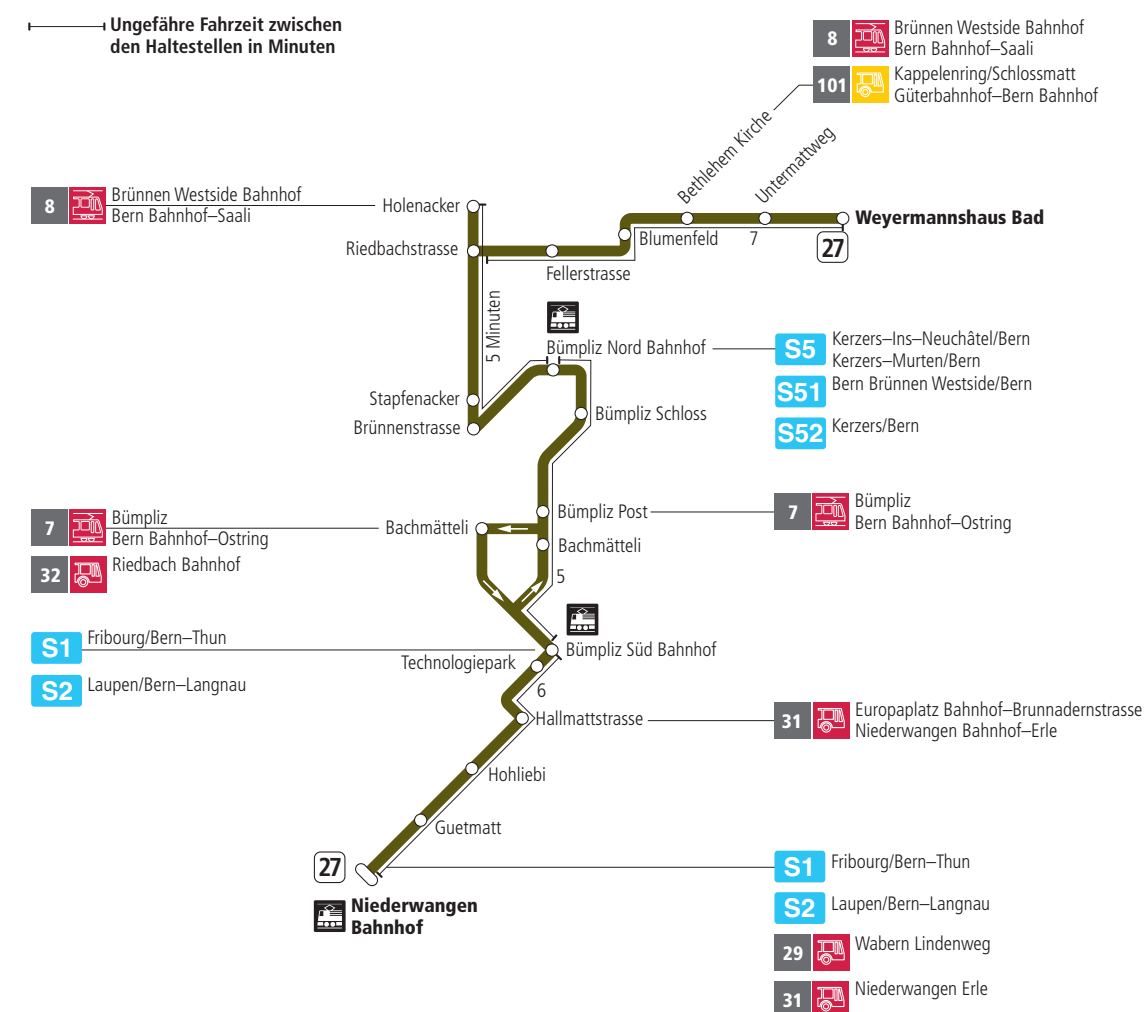

Linie 27

Niederwangen Bahnhof - Weyermannshaus Bad
Weyermannshaus Bad - Niederwangen Bahnhof

BERNMOBIL
ZUSAMMEN UNTERWEGS

Abfahrten ab Bümpliz Süd Bahnhof ►►► Weyermannshaus Bad

Gültig vom 11.12.2022 bis 09.12.2023

	Montag–Freitag	Samstag	Sonn- und Feiertag
5h			
6h	09 24 39 54		
7h	09 24 39 54	08 38	
8h	09 24 39 54	08 39	38
9h	09 24 39 54	09 39	08 38
10h	09 24 39 54	09 24 39 54	08 38
11h	09 24 39 54	09 24 39 54	08 38
12h	09 24 39 54	09 24 39 54	08 39
13h	09 24 39 54	09 24 39 54	09 39
14h	09 24 39 54	09 24 39 54	09 39
15h	09 24 39 54	09 24 39 54	09 39
16h	09 24 39 54	09 24 39 54	09 39
17h	09 24 39 54	09 39	09 39
18h	09 24 39 54	09 39	09 39
19h	09 24 39 53	09 38	08 38
20h	08 38	08 38	08 38
21h	08 38	08 38	08 38
22h	08	08	08
23h			
0h			

Alles Niederflerbusse (ohne Gewähr) &

Für Anschlüsse und Einhaltung der Abfahrtszeiten besteht keine Gewähr.

Feiertage:

1. und 2. Januar, Karfreitag, Ostermontag, Auffahrt, Pfingstmontag, 1. August, 25. und 26. Dezember.

Aktuelle Infos zur Haltestelle und Verkehrsmeldungen

QR-Code scannen und Ihre nächsten Abfahrten in Echtzeit sehen

» öV Plus App: Fahrplan und Tickets schweizweit

» twitter.com/bernmobil

Infos zur Mobilität in Stadt und Region Bern