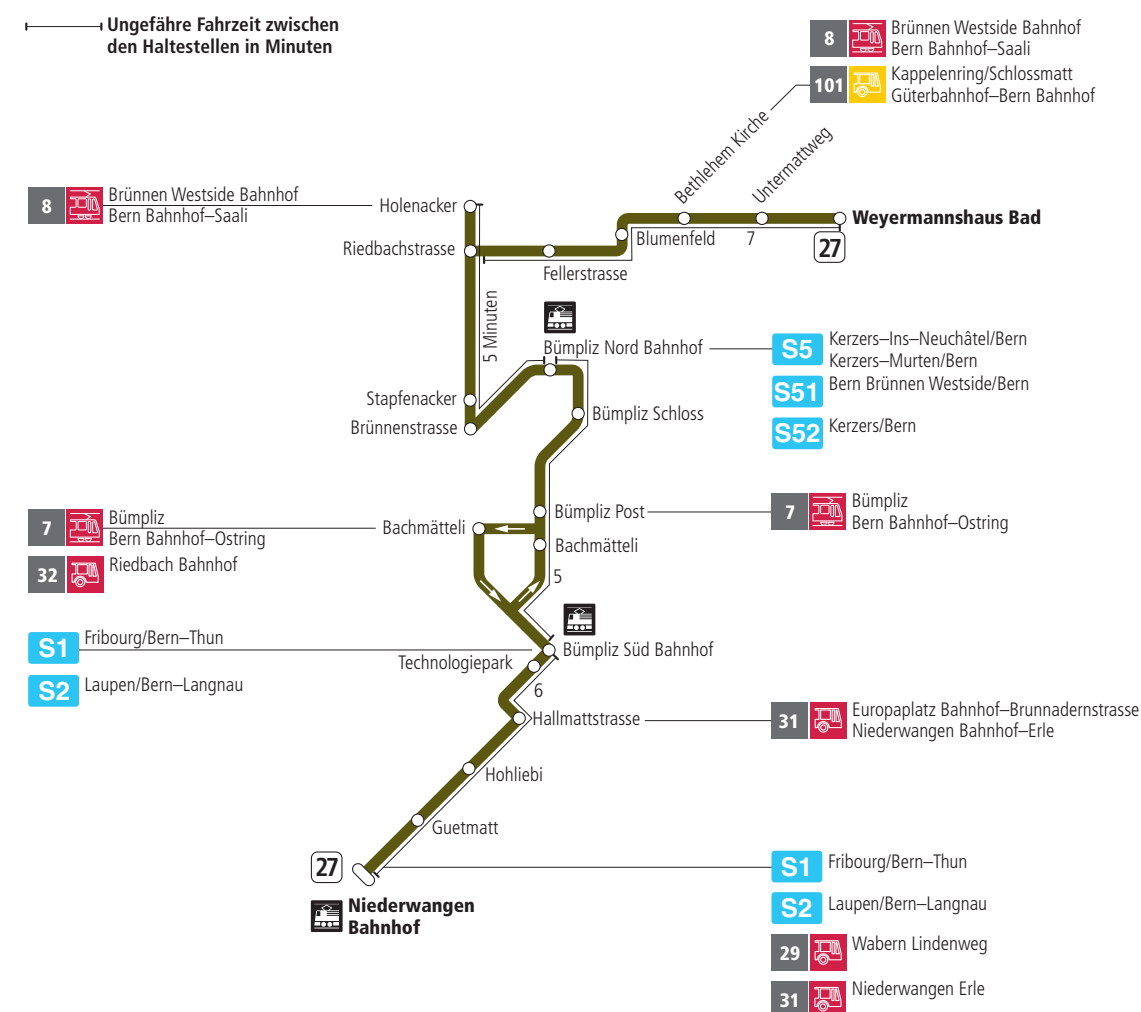

# Linie 27

Niederwangen Bahnhof - Weyermannshaus Bad  
Weyermannshaus Bad - Niederwangen Bahnhof

**BERN MOBIL**  
ZUSAMMEN UNTERWEGS

## Abfahrten ab Stapfenacker ►►► Weyermannshaus Bad

Gültig vom 11.12.2022 bis 09.12.2023

	Montag–Freitag	Samstag	Sonn- und Feiertag
5h			
6h	16 31 47		
7h	02 17 32 47	14 44	
8h	02 17 32 46	14 46	44
9h	01 16 31 46	16 46	14 44
10h	01 16 31 46	16 31 46	14 45
11h	01 16 31 46	01 16 31 46	15 45
12h	01 16 31 46	01 16 31 46	15 45
13h	01 16 31 46	01 16 31 46	15 45
14h	01 16 31 46	01 16 31 46	15 45
15h	01 16 31 46	01 16 31 46	15 45
16h	02 17 32 47	01 16 31 46	15 45
17h	02 17 32 47	01 16 46	15 45
18h	02 17 32 46	16 46	15 45
19h	01 16 31 46	16 45	15 45
20h	00 15 45	15 45	15 44
21h	15 45	15 45	14 44
22h	15	15	14
23h			
0h			

Alles Niederflerbusse (ohne Gewähr) &

Für Anschlüsse und Einhaltung der Abfahrtszeiten besteht keine Gewähr.

### Aktuelle Infos zur Haltestelle und Verkehrsmeldungen

QR-Code scannen und Ihre nächsten Abfahrten in Echtzeit sehen

» öV Plus App: Fahrplan und Tickets schweizweit

» [twitter.com/bernmobil](https://twitter.com/bernmobil)