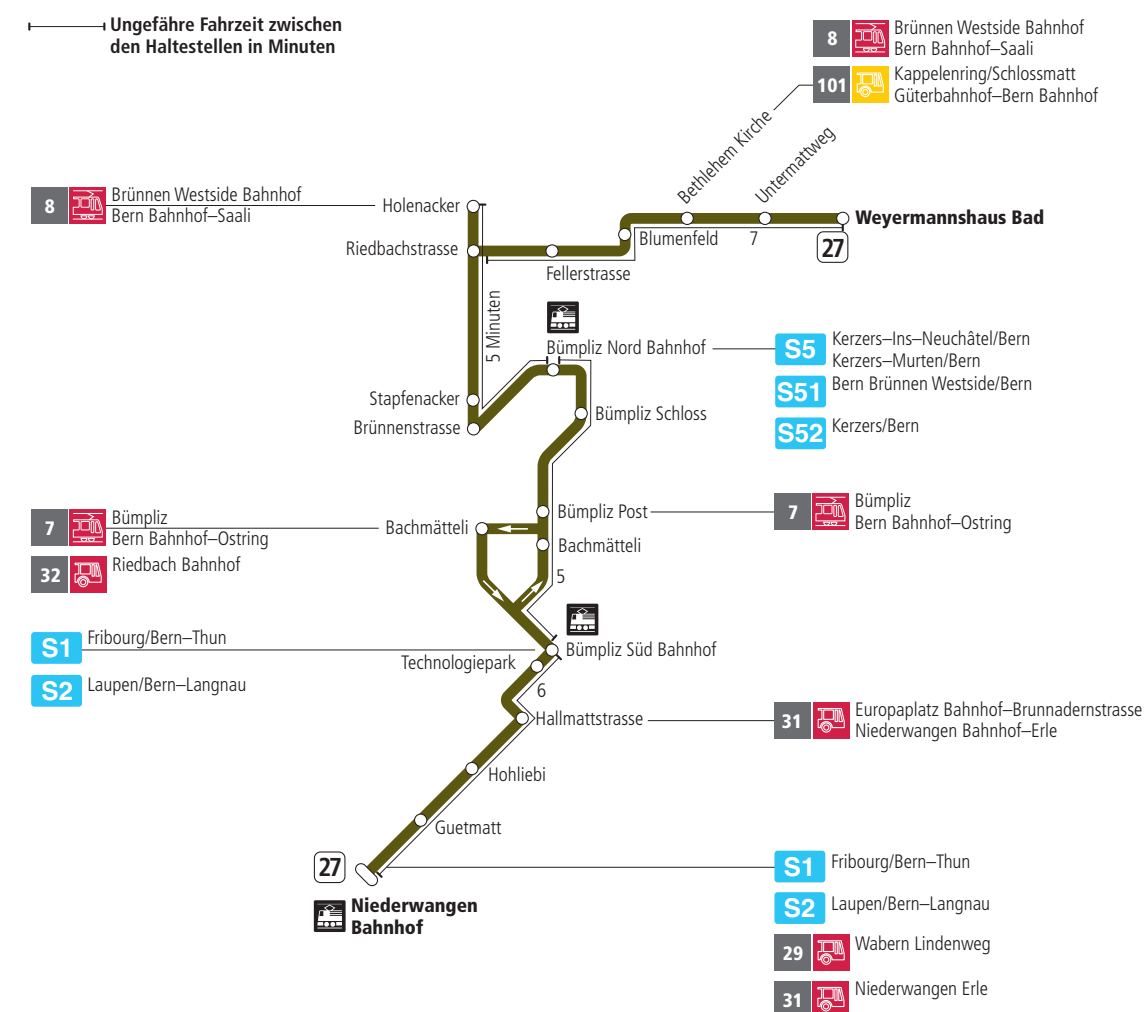

# Linie 27

Niederwangen Bahnhof - Weyermannshaus Bad  
Weyermannshaus Bad - Niederwangen Bahnhof

**BERN MOBIL**  
ZUSAMMEN UNTERWEGS

## Abfahrten ab Riedbachstrasse ►►► Weyermannshaus Bad

Gültig vom 11.12.2022 bis 09.12.2023

	Montag–Freitag	Samstag	Sonn- und Feiertag
5h			
6h	18 33 49		
7h	04 19 34 49	16 46	
8h	04 19 34 48	16 47	46
9h	03 18 33 48	17 47	16 46
10h	03 18 33 48	18 33 48	16 46
11h	03 18 33 48	03 18 33 48	16 46
12h	03 18 33 48	03 18 33 48	16 47
13h	03 18 33 48	03 18 33 48	17 47
14h	03 18 33 48	03 18 33 48	17 47
15h	03 18 33 48	03 18 33 48	17 47
16h	04 19 34 49	03 18 33 48	17 47
17h	04 19 34 49	03 18 47	17 47
18h	04 19 34 48	17 47	17 47
19h	03 18 33 48	17 46	16 46
20h	01 16 46	16 46	16 46
21h	16 46	16 46	16 46
22h	16	16	16
23h			
0h			

Alles Niederflrbusse (ohne Gewähr) &

Für Anschlüsse und Einhaltung der Abfahrtszeiten besteht keine Gewähr.

### Aktuelle Infos zur Haltestelle und Verkehrsmeldungen

QR-Code scannen und Ihre nächsten Abfahrten in Echtzeit sehen

» öV Plus App: Fahrplan und Tickets schweizweit

» [twitter.com/bernmobil](https://twitter.com/bernmobil)