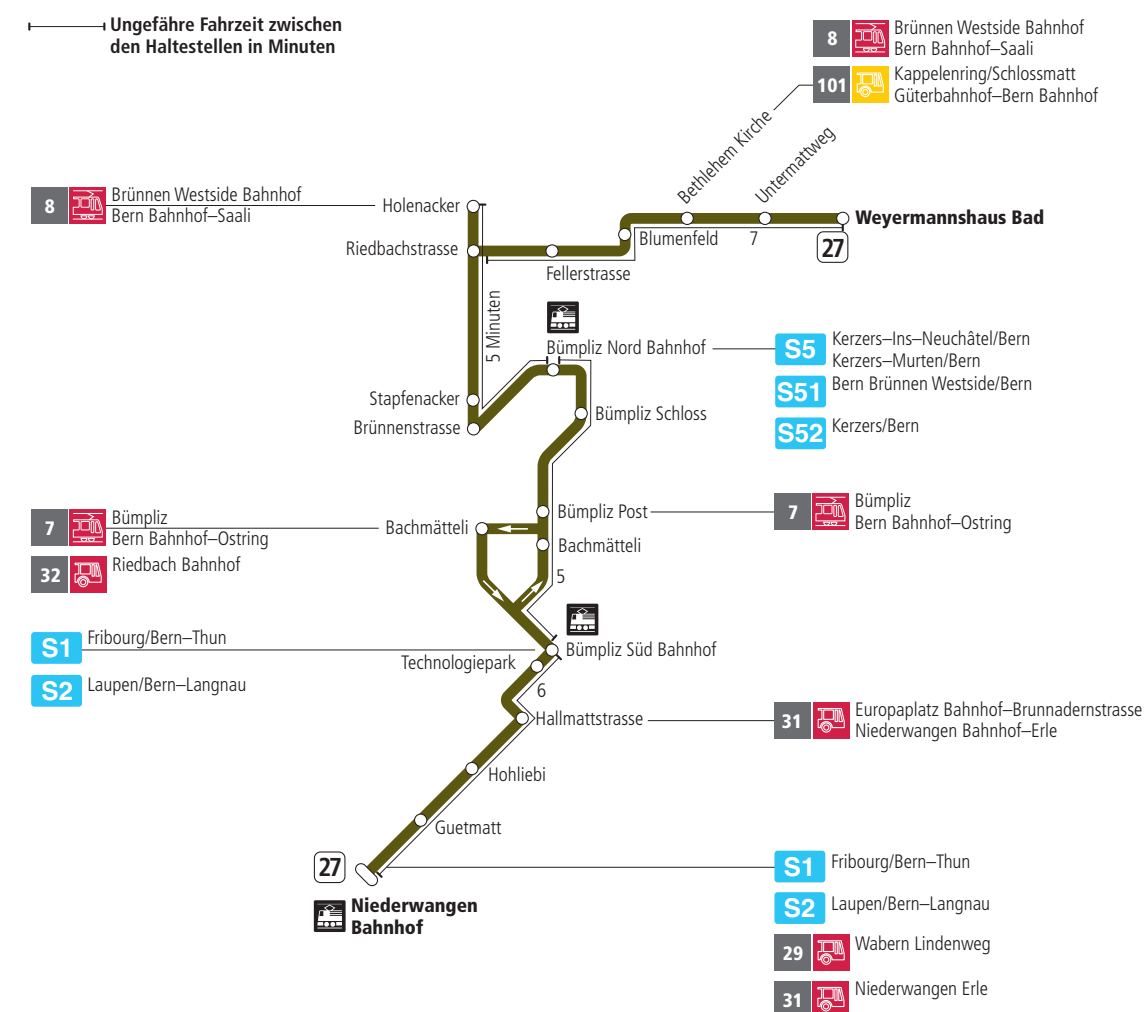

Linie 27

Niederwangen Bahnhof - Weyermannshaus Bad
Weyermannshaus Bad - Niederwangen Bahnhof

BERNMOBIL
ZUSAMMEN UNTERWEGS

Abfahrten ab Riedbachstrasse ►►► Weyermannshaus Bad

Gültig vom 11.12.2022 bis 09.12.2023

	Montag–Freitag	Samstag	Sonn- und Feiertag
5h			
6h	20 35 50		
7h	05 20 35 50	17 47	
8h	05 20 35 50	17 49	47
9h	05 20 35 50	19 49	17 47
10h	05 20 35 50	20 35 50	17 48
11h	05 20 35 50	05 20 35 50	18 48
12h	05 20 35 50	05 20 35 50	18 48
13h	05 20 35 50	05 20 35 50	18 48
14h	05 20 35 50	05 20 35 50	18 48
15h	05 20 35 50	05 20 35 50	18 48
16h	06 21 36 51	05 20 35 50	18 48
17h	06 21 36 51	05 20 49	18 48
18h	06 21 36 50	19 49	18 48
19h	05 20 35 50	19 48	18 48
20h	03 18 48	18 48	18 47
21h	18 48	18 48	17 47
22h	18	18	17
23h			
0h			

Alles Niederflrbusse (ohne Gewähr) &

Für Anschlüsse und Einhaltung der Abfahrtszeiten besteht keine Gewähr.

Feiertage:

1. und 2. Januar, Karfreitag, Ostermontag, Auffahrt, Pfingstmontag, 1. August, 25. und 26. Dezember.

Aktuelle Infos zur Haltestelle und Verkehrsmeldungen

QR-Code scannen und Ihre nächsten Abfahrten in Echtzeit sehen

» öV Plus App: Fahrplan und Tickets schweizweit

» twitter.com/bernmobil

Infos zur Mobilität in Stadt und Region Bern