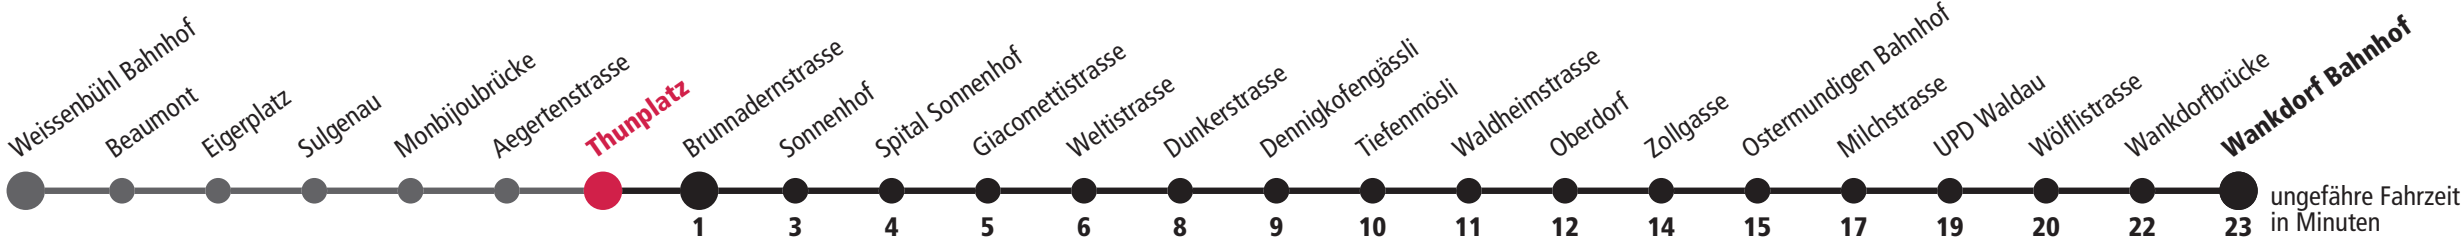

Thunplatz ▶▶▶ Brunnadernstrasse ▶▶▶ Wankdorf Bahnhof

Gültig vom 11.12.2022 bis 09.12.2023

Feiertage: 1. und 2. Januar, Karfreitag, Ostermontag, Auffahrt, Pfingstmontag, 1. August, 25. und 26. Dezember.

	Montag–Freitag	Samstag	Sonn- und Feiertag	
5 _h	30 45			5 _h
6 _h	00 15 30 46			6 _h
7 _h	01 16 31 46			7 _h
8 _h	01 16 31 46			8 _h
9 _h	01 16 31 46			9 _h
10 _h	01 16 31 46			10 _h
11 _h	01 16 31 46			11 _h
12 _h	01 16 31 46			12 _h
13 _h	01 16 31 46			13 _h
14 _h	01 16 31 46			14 _h
15 _h	01 16 31 46			15 _h
16 _h	02 17 32 47			16 _h
17 _h	02 17 32 47			17 _h
18 _h	02 16 31 46			18 _h
19 _h	01 15 30 45			19 _h
20 _h	00 15 30			20 _h
21 _h				21 _h
22 _h				22 _h
23 _h				23 _h
0 _h				0 _h

Aktuelle Infos zur Haltestelle und Verkehrsmeldungen
 QR-Code scannen und Ihre nächsten Abfahrten in Echtzeit sehen
 ➤ öV Plus App: Fahrplan und Tickets schweizweit
 ➤ twitter.com/bernmobil