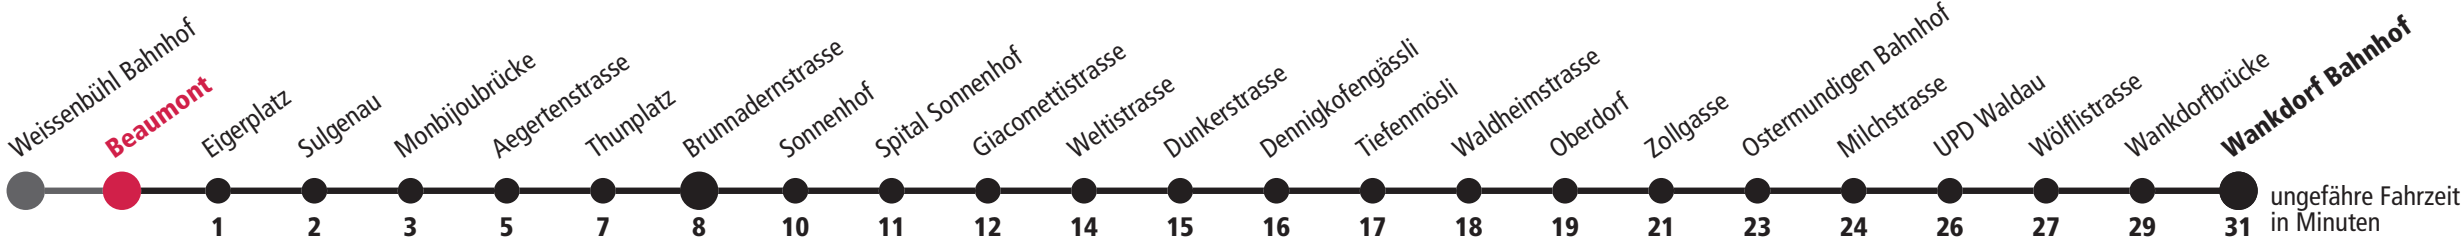

Beaumont ▶▶▶ Brunnadernstrasse ▶▶▶ Wankdorf Bahnhof

Gültig vom 11.12.2022 bis 09.12.2023

Feiertage: 1. und 2. Januar, Karfreitag, Ostermontag, Auffahrt, Pfingstmontag, 1. August, 25. und 26. Dezember.

	Montag–Freitag	Samstag	Sonn- und Feiertag	
5 _h				5 _h
6 _h	09 24 39 54			6 _h
7 _h	09 24 39 54			7 _h
8 _h	09 24 39 54			8 _h
9 _h	09 24 39 54			9 _h
10 _h	09 24 39 54			10 _h
11 _h	09 24 39 54			11 _h
12 _h	09 24 39 54			12 _h
13 _h	09 24 39 54			13 _h
14 _h	09 24 39 54			14 _h
15 _h	09 24 39 54			15 _h
16 _h	09 24 39 54			16 _h
17 _h	09 24 39 54			17 _h
18 _h	09 24 39 54			18 _h
19 _h	09 24 39 54			19 _h
20 _h	09 24			20 _h
21 _h				21 _h
22 _h				22 _h
23 _h				23 _h
0 _h				0 _h

Aktuelle Infos zur Haltestelle und Verkehrsmeldungen
 QR-Code scannen und Ihre nächsten Abfahrten in Echtzeit sehen
 ▶ öV Plus App: Fahrplan und Tickets schweizweit
 ▶ twitter.com/bernmobil