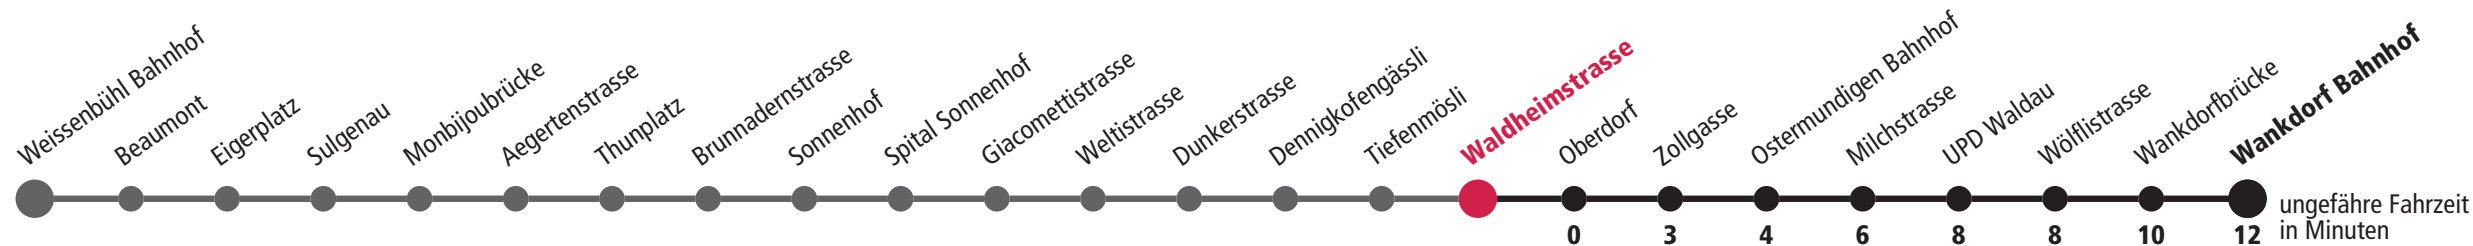

Waldheimstrasse ▶▶▶ Wankdorf Bahnhof

Gültig vom 11.12.2022 bis 09.12.2023

Feiertage: 1. und 2. Januar, Karfreitag, Ostermontag, Auffahrt, Pfingstmontag, 1. August, 25. und 26. Dezember.

	Montag–Freitag	Samstag	Sonn- und Feiertag	
5 _h	40 55	55		5 _h
6 _h	10 25 40 58	25 55		6 _h
7 _h	13 28 43 58	25 55	55	7 _h
8 _h	13 27 42 57	26 56	25 55	8 _h
9 _h	12 27 42 57	26 56	25 55	9 _h
10 _h	12 27 42 57	26 56	25 55	10 _h
11 _h	12 27 42 57	26 56	25 55	11 _h
12 _h	12 27 42 57	26 56	25 56	12 _h
13 _h	12 27 42 57	26 56	26 56	13 _h
14 _h	12 27 42 57	26 56	26 56	14 _h
15 _h	12 27 42 57	26 56	26 56	15 _h
16 _h	14 29 44 59	26 56	26 56	16 _h
17 _h	14 29 44 59	26 56	26 56	17 _h
18 _h	14 27 42 57	26 56	25 55	18 _h
19 _h	12 26 41 56	25 55	25 55	19 _h
20 _h	11 26 40 55	25 55	25 55	20 _h
21 _h	25 55	25 55	25 55	21 _h
22 _h				22 _h
23 _h				23 _h
0 _h				0 _h

Für Anschlüsse und Einhaltung der Abfahrtszeiten besteht keine Gewähr.

Infos zur Mobilität in der Stadt und Region Bern

Kundendienst-Hotline: 031 321 88 44
Webseite: bernmobil.ch

Persönliche Beratung und Verkauf:
BERN MOBIL Info & Tickets, Bubenbergplatz 5, Bern

Aktuelle Infos zur Haltestelle und Verkehrsmeldungen

QR-Code scannen und Ihre nächsten Abfahrten in Echtzeit sehen

» öV Plus App: Fahrplan und Tickets schweizweit

» twitter.com/bernmobil