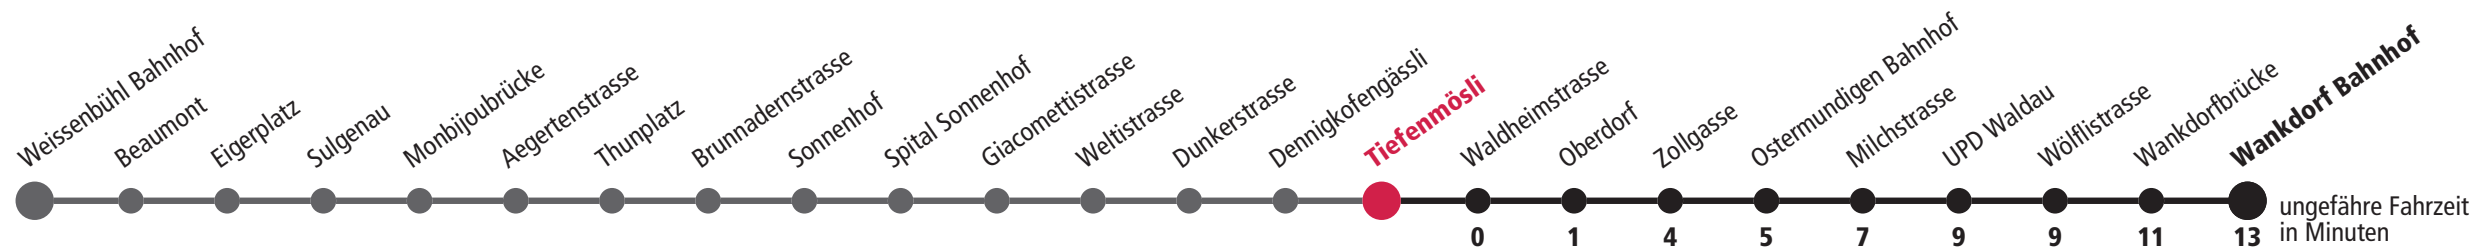

Tiefenmösli ▶▶▶ Wankdorf Bahnhof

Gültig vom 11.12.2022 bis 09.12.2023

Feiertage: 1. und 2. Januar, Karfreitag, Ostermontag, Auffahrt, Pfingstmontag, 1. August, 25. und 26. Dezember.

	Montag–Freitag				Samstag		Sonn- und Feiertag		
5 _h	39	54			54				5 _h
6 _h	09	24	39	57	24	54			6 _h
7 _h	12	27	42	57	24	54	54		7 _h
8 _h	12	26	41	56	25	55	24	54	8 _h
9 _h	11	26	41	56	25	55	24	54	9 _h
10 _h	11	26	41	56	25	55	24	54	10 _h
11 _h	11	26	41	56	25	55	24	54	11 _h
12 _h	11	26	41	56	25	55	24	55	12 _h
13 _h	11	26	41	56	25	55	25	55	13 _h
14 _h	11	26	41	56	25	55	25	55	14 _h
15 _h	11	26	41	56	25	55	25	55	15 _h
16 _h	13	28	43	58	25	55	25	55	16 _h
17 _h	13	28	43	58	25	55	25	55	17 _h
18 _h	13	26	41	56	25	55	24	54	18 _h
19 _h	11	25	40	55	24	54	24	54	19 _h
20 _h	10	25	39	54	24	54	24	54	20 _h
21 _h	24	54			24	54	24	54	21 _h
22 _h									22 _h
23 _h									23 _h
0 _h									0 _h

Für Anschlüsse und Einhaltung der Abfahrtszeiten besteht keine Gewähr.

Infos zur Mobilität in der Stadt und Region Bern

Kundendienst-Hotline: 031 321 88 44
Webseite: bernmobil.ch

Persönliche Beratung und Verkauf:
BERNMOBIL Info & Tickets, Bubenbergplatz 5, Bern

Aktuelle Infos zur Haltestelle und Verkehrsmeldungen

QR-Code scannen und Ihre nächsten Abfahrten in Echtzeit sehen

» öV Plus App: Fahrplan und Tickets schweizweit

» twitter.com/bernmobil