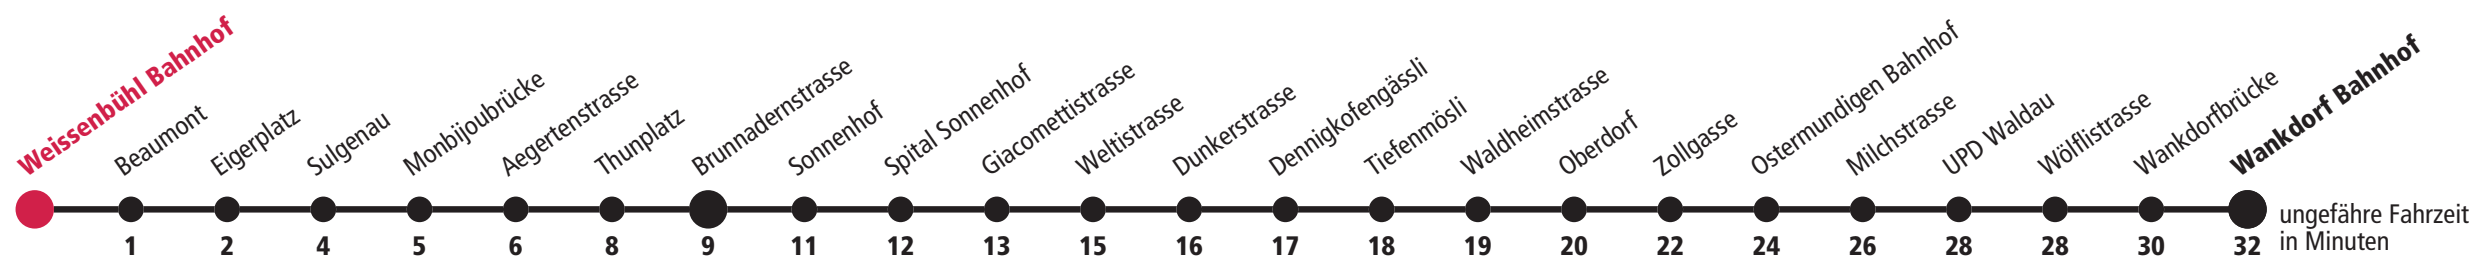

Weissenbühl Bahnhof ▶▶▶ Brunnadernstrasse ▶▶▶ Wankdorf Bahnhof

Gültig vom 11.12.2022 bis 09.12.2023

Feiertage: 1. und 2. Januar, Karfreitag, Ostermontag, Auffahrt, Pfingstmontag, 1. August, 25. und 26. Dezember.

Aktuelle Infos zur Haltestelle und Verkehrsmeldungen

QR-Code scannen und Ihre nächsten Abfahrten in Echtzeit sehen

» öV Plus App: Fahrplan und Tickets schweizweit

» twitter.com/bernmobil