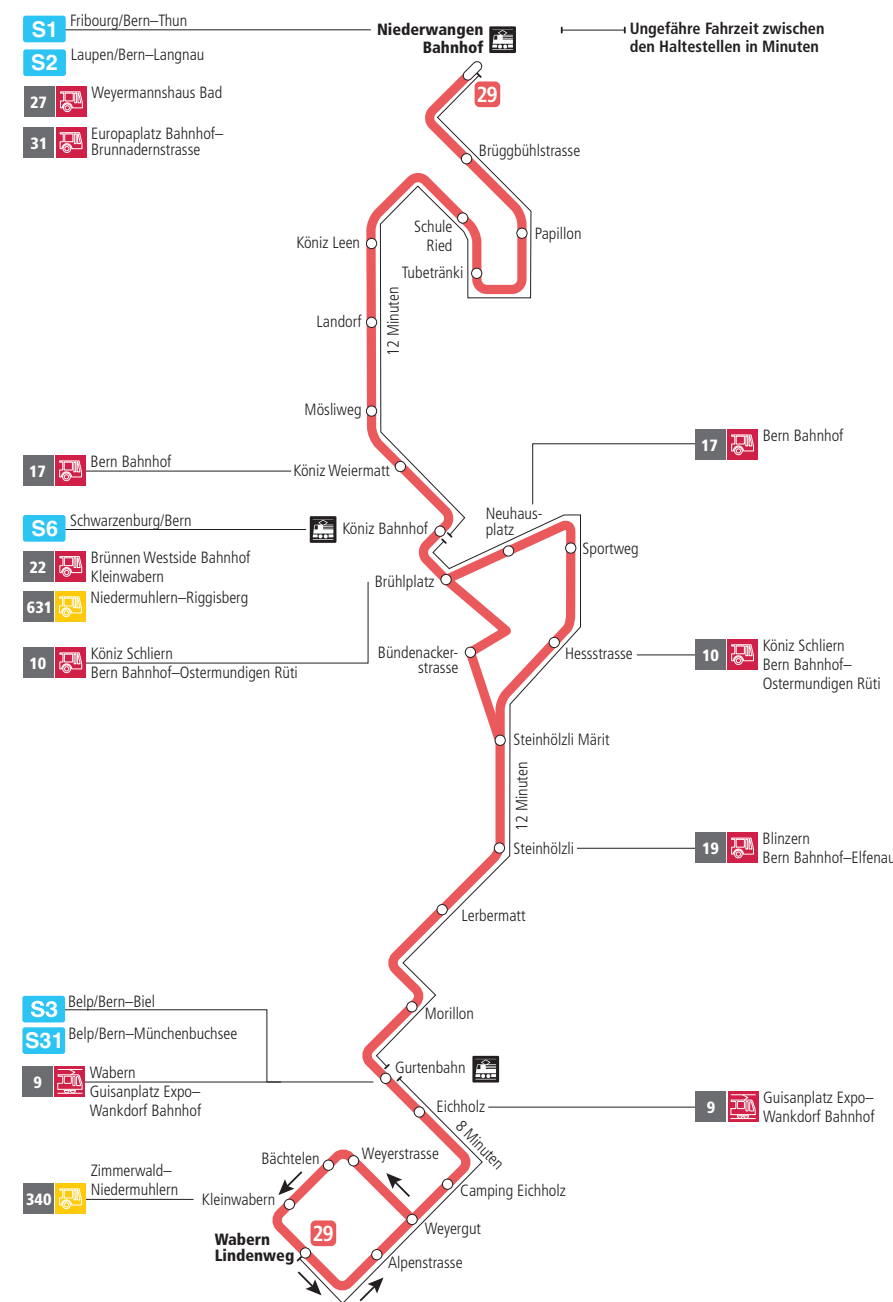

Linie 29

Niederwangen Bahnhof - Wabern Lindenweg
Wabern Lindenweg - Niederwangen Bahnhof

BERNMOBIL
ZUSAMMEN UNTERWEGS

Abfahrten ab Steinhölzli ▶▶▶ Wabern Lindenweg

Gültig vom 11.12.2022 bis 09.12.2023

	Montag–Freitag	Samstag	Sonn- und Feiertag
5h			
6h	22 37 53		
7h	08 23 38 53	21 51	
8h	08 23 38 53	21 36 51	49
9h	08 23 38 53	06 23 38 53	19 49
10h	08 23 38 53	08 23 38 53	19 49
11h	08 23 38 53	08 23 38 53	20 50
12h	08 23 38 53	08 23 38 53	20 50
13h	08 23 38 53	08 23 38 53	20 50
14h	08 23 38 53	08 23 38 53	20 50
15h	08 23 38 53	08 23 38 53	20 50
16h	08 23 38 53	08 23 38 53	20 50
17h	08 23 38 53	08 23 38 53	20 50
18h	08 23 38 53	08 22 37 52	20 50
19h	08 23 38 53	07 22 52	20 49
20h	08 21 36 49	21 49	19 49
21h	19 49	19 49	19 49
22h	19	19	19
23h			
0h			

Alles Niederflrbusse (ohne Gewähr) ♿

Für Anschlüsse und Einhaltung der Abfahrtszeiten besteht keine Gewähr.

Feiertage:

1. und 2. Januar, Karfreitag, Ostermontag, Auffahrt, Pfingstmontag, 1. August, 25. und 26. Dezember.

Aktuelle Infos zur Haltestelle und Verkehrsmeldungen

QR-Code scannen und Ihre nächsten Abfahrten in Echtzeit sehen

» öV Plus App: Fahrplan und Tickets schweizweit

» twitter.com/bernmobil

Infos zur Mobilität in Stadt und Region Bern