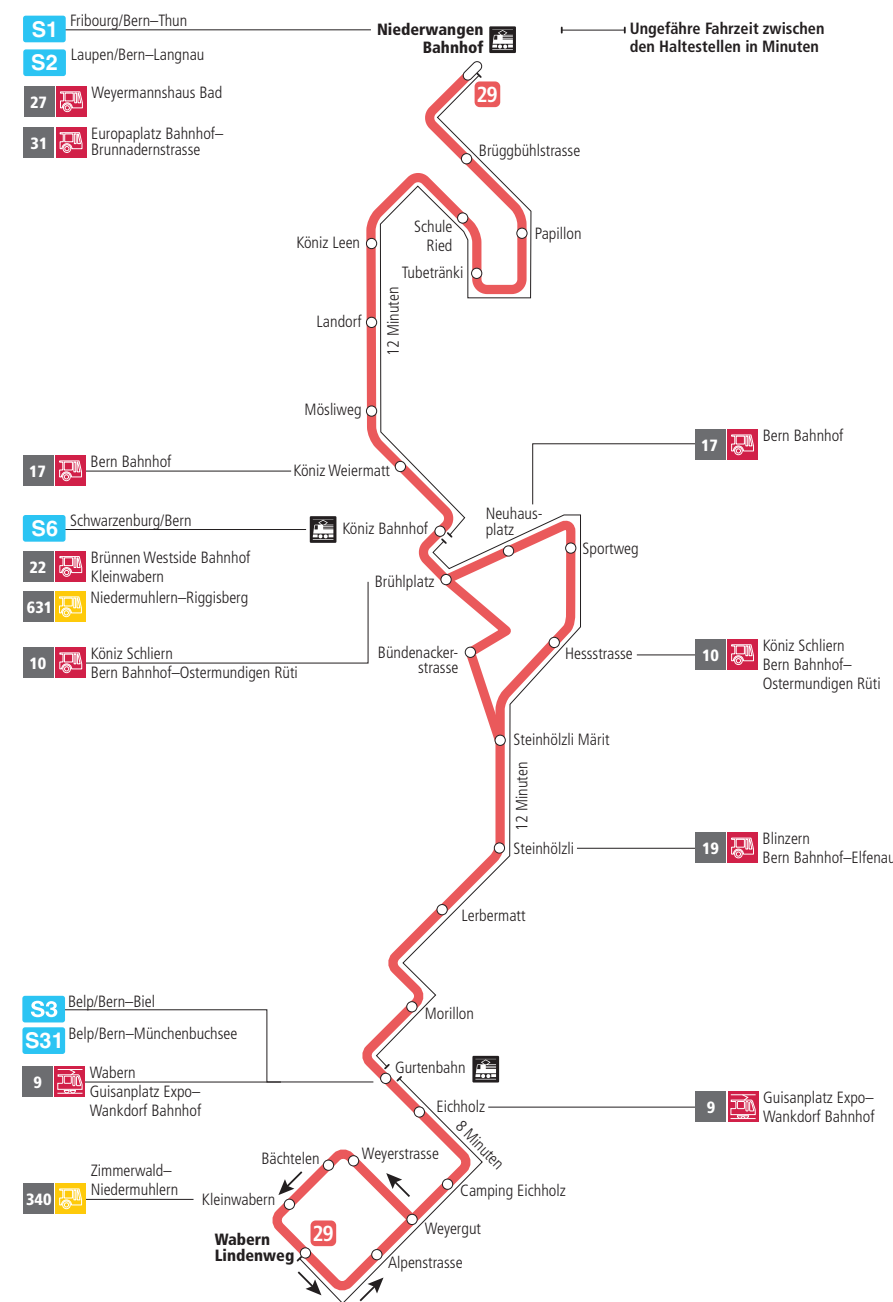

Linie 29

Niederwangen Bahnhof - Wabern Lindenweg
Wabern Lindenweg - Niederwangen Bahnhof

BERNMOBIL
ZUSAMMEN UNTERWEGS

Abfahrten ab Gurtenbahn ►►► Wabern Lindenweg

Gültig vom 11.12.2022 bis 09.12.2023

	Montag–Freitag	Samstag	Sonn- und Feiertag
5h			
6h	25 40 57		
7h	12 27 42 57	24 54	
8h	12 27 41 56	24 39 54	52
9h	11 26 41 56	09 26 41 56	22 52
10h	11 26 41 56	11 26 41 56	22 52
11h	11 26 41 56	11 26 41 56	23 53
12h	11 26 41 56	11 26 41 56	23 53
13h	11 26 41 56	11 26 41 56	23 53
14h	11 26 41 56	11 26 41 56	23 53
15h	11 26 41 56	11 26 41 56	23 53
16h	11 27 42 57	11 26 41 56	23 53
17h	12 27 42 57	11 26 41 56	23 53
18h	12 27 41 56	11 25 40 55	23 53
19h	11 26 41 56	10 25 55	23 52
20h	11 24 39 52	24 52	22 52
21h	22 52	22 52	22 52
22h	22	22	22
23h			
0h			

Alles Niederflrbusse (ohne Gewähr) ♿

Für Anschlüsse und Einhaltung der Abfahrtszeiten besteht keine Gewähr.

Feiertage:

1. und 2. Januar, Karfreitag, Ostermontag, Auffahrt, Pfingstmontag, 1. August, 25. und 26. Dezember.

Aktuelle Infos zur Haltestelle und Verkehrsmeldungen

QR-Code scannen und Ihre nächsten Abfahrten in Echtzeit sehen

» öV Plus App: Fahrplan und Tickets schweizweit

» twitter.com/bernmobil

Infos zur Mobilität in Stadt und Region Bern