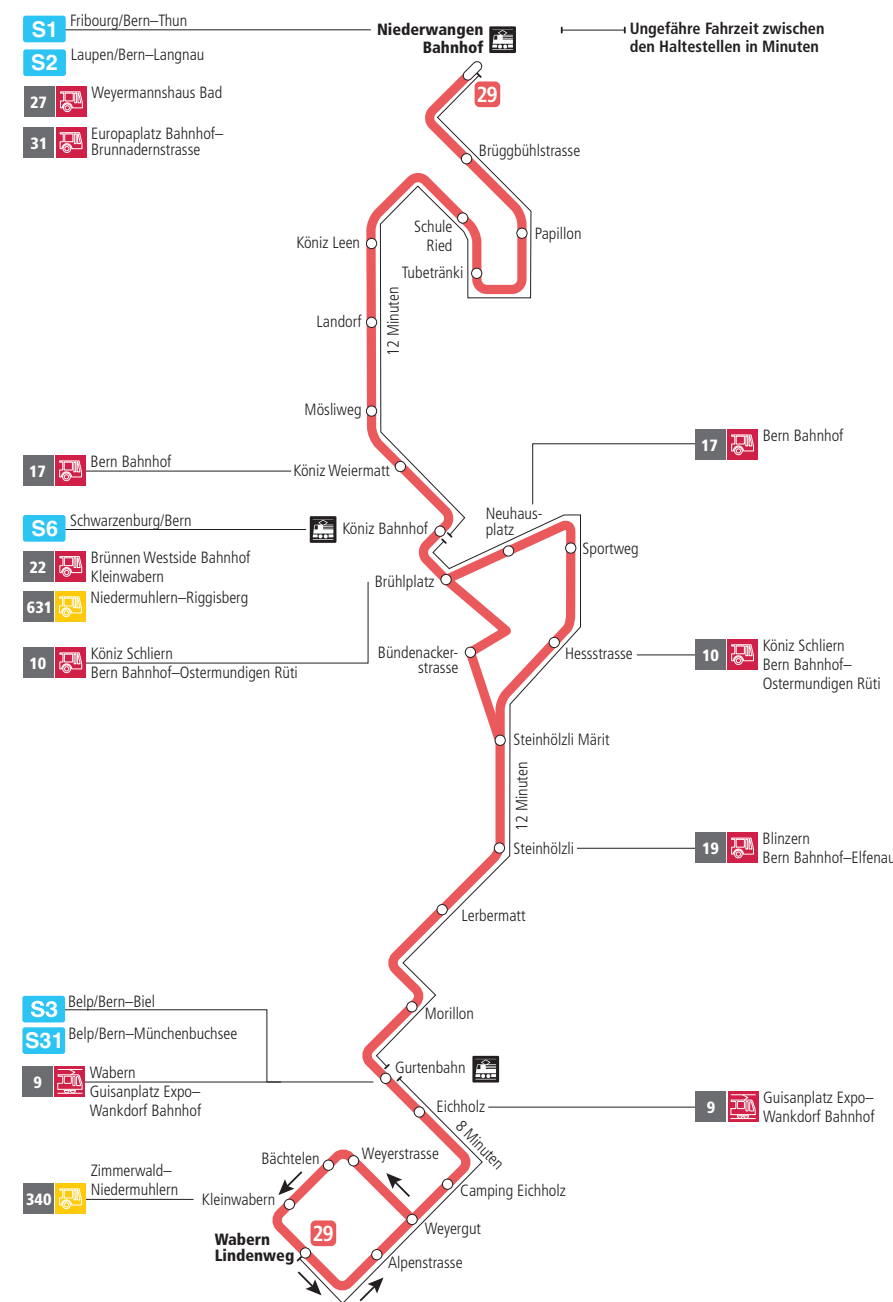

Linie 29

Niederwangen Bahnhof - Wabern Lindenweg
Wabern Lindenweg - Niederwangen Bahnhof

BERNMOBIL
ZUSAMMEN UNTERWEGS

Abfahrten ab Sportweg ►►► Wabern Lindenweg

Gültig vom 11.12.2022 bis 09.12.2023

	Montag–Freitag	Samstag	Sonn- und Feiertag
5h			
6h	18 33 49		
7h	04 19 34 49	18 48	
8h	04 19 34 49	18 33 48	
9h	04 19 34 49	03 19 34 49	
10h	04 19 34 49	04 19 34 49	
11h	04 19 34 49	04 19 34 49	
12h	04 19 34 49	04 19 34 49	
13h	04 19 34 49	04 19 34 49	
14h	04 19 34 49	04 19 34 49	
15h	04 19 34 49	04 19 34 49	
16h	04 19 34 49	04 19 34 49	
17h	04 19 34 49	04 19 34 49	
18h	04 19 34 49	04 18 33 48	
19h	04 19 34 49	03 18 48	
20h	04 17 32	17	
21h			
22h			
23h			
0h			

Alles Niederflrbusse (ohne Gewähr) ♿

Für Anschlüsse und Einhaltung der Abfahrtszeiten besteht keine Gewähr.

Feiertage:

1. und 2. Januar, Karfreitag, Ostermontag, Auffahrt, Pfingstmontag, 1. August, 25. und 26. Dezember.