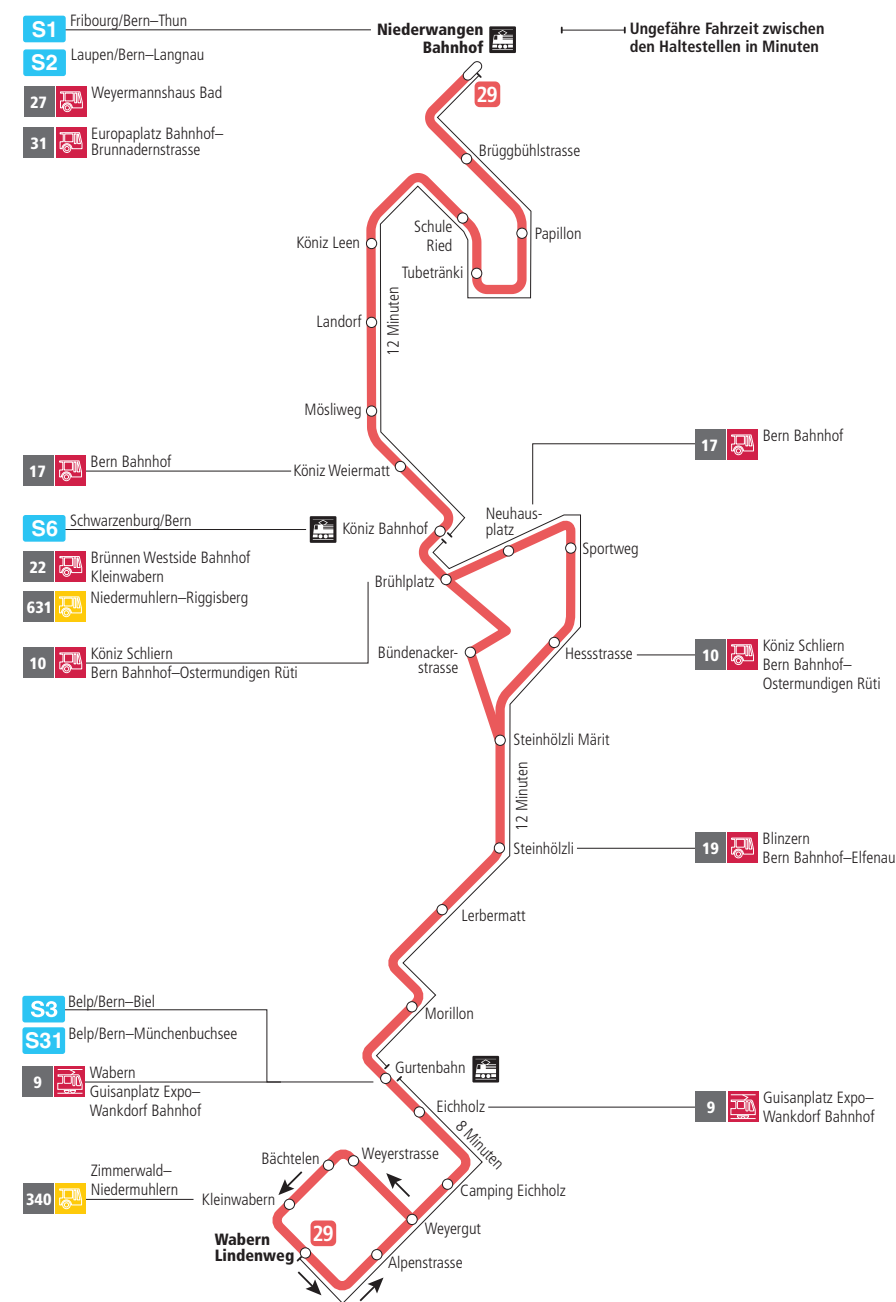

Linie 29

Niederwangen Bahnhof - Wabern Lindenweg
Wabern Lindenweg - Niederwangen Bahnhof

BERNMOBIL
ZUSAMMEN UNTERWEGS

Abfahrten ab Neuhausplatz ►►► Wabern Lindenweg

Gültig vom 11.12.2022 bis 09.12.2023

	Montag–Freitag	Samstag	Sonn- und Feiertag
5h			
6h	17 32 47		
7h	02 17 32 47	16 46	
8h	02 17 32 47	16 31 46	
9h	02 17 32 47	01 17 32 47	
10h	02 17 32 47	02 17 32 47	
11h	02 17 32 47	02 17 32 47	
12h	02 17 32 47	02 17 32 47	
13h	02 17 32 47	02 17 32 47	
14h	02 17 32 47	02 17 32 47	
15h	02 17 32 47	02 17 32 47	
16h	02 17 32 47	02 17 32 47	
17h	02 17 32 47	02 17 32 47	
18h	02 17 32 47	02 17 32 47	
19h	02 17 32 47	02 17 47	
20h	02 16 31	16	
21h			
22h			
23h			
0h			

Alles Niederflrbusse (ohne Gewähr) ♿

Für Anschlüsse und Einhaltung der Abfahrtszeiten besteht keine Gewähr.

Feiertage:

1. und 2. Januar, Karfreitag, Ostermontag, Auffahrt, Pfingstmontag, 1. August, 25. und 26. Dezember.

Aktuelle Infos zur Haltestelle und Verkehrsmeldungen

QR-Code scannen und Ihre nächsten Abfahrten in Echtzeit sehen

» öV Plus App: Fahrplan und Tickets schweizweit

» twitter.com/bernmobil

Infos zur Mobilität in Stadt und Region Bern