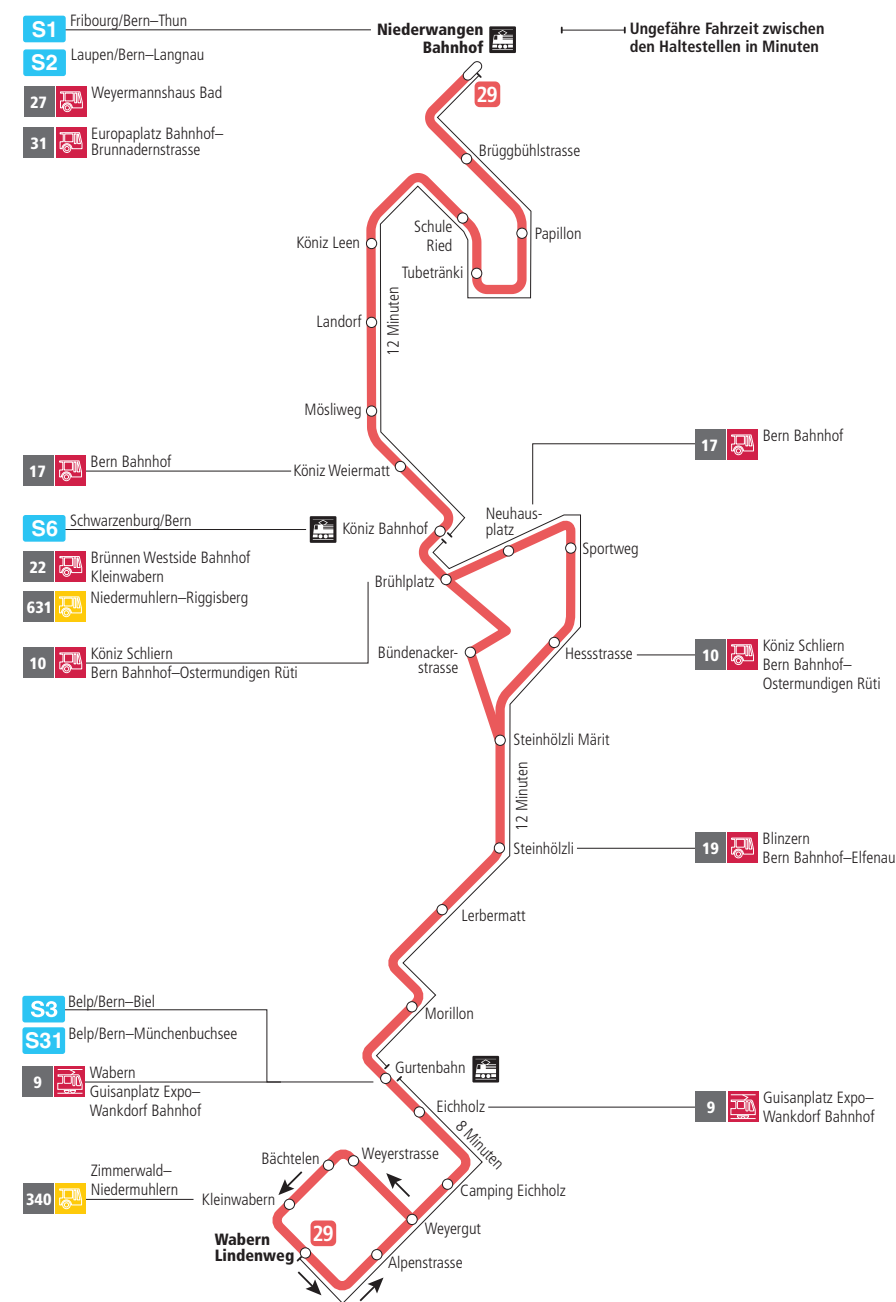

Linie 29

Niederwangen Bahnhof - Wabern Lindenweg
Wabern Lindenweg - Niederwangen Bahnhof

BERN MOBIL
ZUSAMMEN UNTERWEGS

Abfahrten ab Brühlplatz ►►► Wabern Lindenweg

Gültig vom 11.12.2022 bis 09.12.2023

	Montag–Freitag	Samstag	Sonn- und Feiertag
5h			
6h	16 31 46		
7h	01 16 31 46	16 46	
8h	01 16 31 46	16 31 46	
9h	01 16 31 46	01 16 31 46	
10h	01 16 31 46	01 16 31 46	
11h	01 16 31 46	01 16 31 46	
12h	01 16 31 46	01 16 31 46	
13h	01 16 31 46	01 16 31 46	
14h	01 16 31 46	01 16 31 46	
15h	01 16 31 46	01 16 31 46	
16h	01 16 31 46	01 16 31 46	
17h	01 16 31 46	01 16 31 46	
18h	01 16 31 46	01 16 31 46	
19h	01 16 31 46	01 16 46	
20h	01 16 31	16	
21h			
22h			
23h			
0h			

Alles Niederflrbusse (ohne Gewähr) ♿

Für Anschlüsse und Einhaltung der Abfahrtszeiten besteht keine Gewähr.

Feiertage:

1. und 2. Januar, Karfreitag, Ostermontag, Auffahrt, Pfingstmontag, 1. August, 25. und 26. Dezember.

BERNMOBIL
ZUSAMMEN UNTERWEGS

Abfahrten ab Brühlplatz ►►► Wabern Lindenweg

Gültig vom 11.12.2022 bis 09.12.2023

	Montag–Freitag	Samstag	Sonn- und Feiertag
5h			
6h			
7h			
8h			46
9h			16 46
10h			16 46
11h			16 46
12h			16 46
13h			16 46
14h			16 46
15h			16 46
16h			16 46
17h			16 46
18h			16 46
19h			16 46
20h	46	46	16 46
21h	16 46	16 46	16 46
22h	16	16	16
23h			
0h			