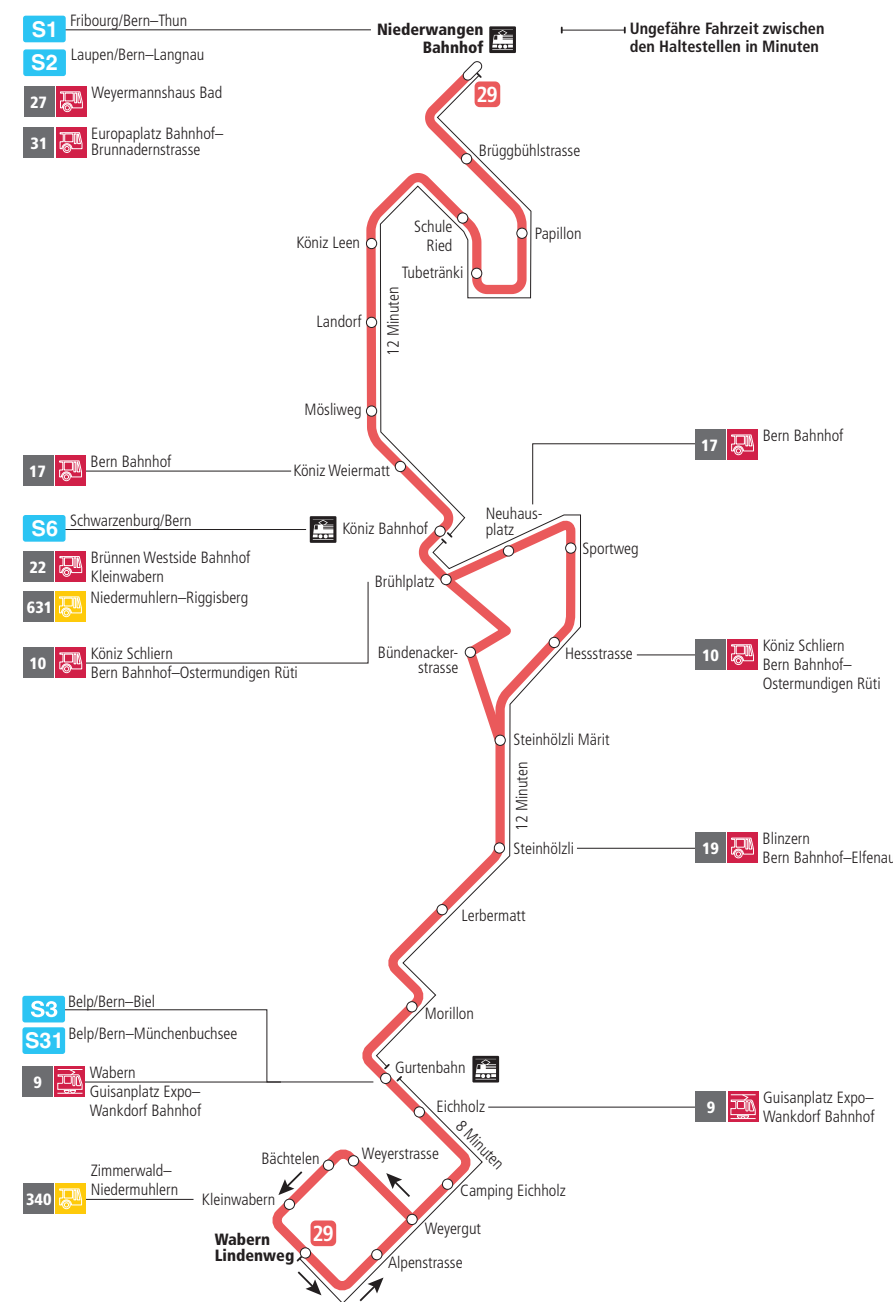

Linie 29

Niederwangen Bahnhof - Wabern Lindenweg
Wabern Lindenweg - Niederwangen Bahnhof

BERNMOBIL
ZUSAMMEN UNTERWEGS

Abfahrten ab Brüggbühlstrasse ►►► Wabern Lindenweg

Gültig vom 11.12.2022 bis 09.12.2023

Alles Niederflrbusse (ohne Gewähr) ♿

Für Anschlüsse und Einhaltung der Abfahrtszeiten besteht keine Gewähr.

Feiertage:

1. und 2. Januar, Karfreitag, Ostermontag, Auffahrt, Pfingstmontag, 1. August, 25. und 26. Dezember.

Zeichenerklärung:

B=bedient Bündenackerstrasse

Aktuelle Infos zur Haltestelle und Verkehrsmeldungen

QR-Code scannen und Ihre nächsten Abfahrten in Echtzeit sehen

» öV Plus App: Fahrplan und Tickets schweizweit