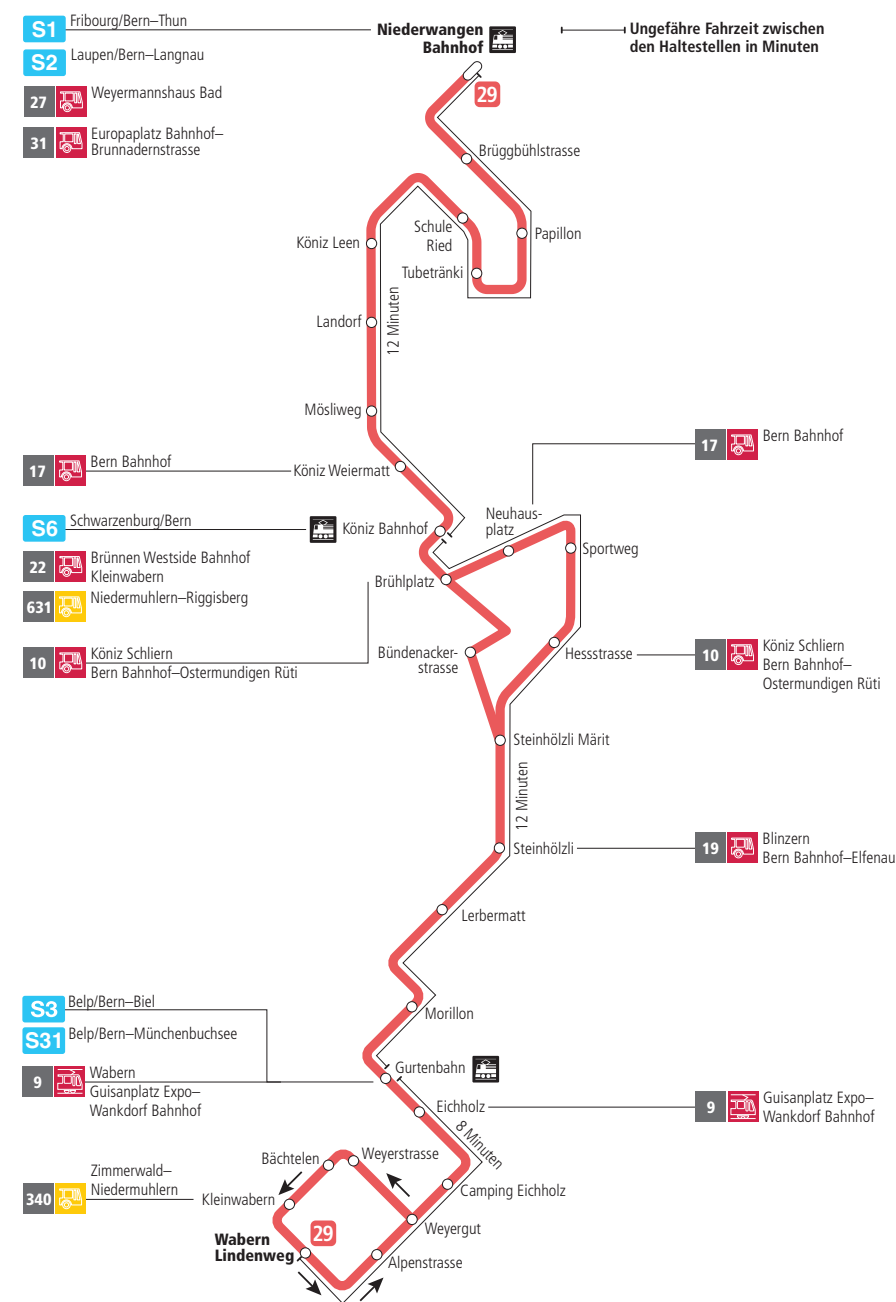

Linie 29

Niederwangen Bahnhof - Wabern Lindenweg
Wabern Lindenweg - Niederwangen Bahnhof

BERNMOBIL
ZUSAMMEN UNTERWEGS

Abfahrten ab Tubetränki ▶▶▶ Wabern Lindenweg

Gültig vom 11.12.2022 bis 09.12.2023

	Montag–Freitag	Samstag	Sonn- und Feiertag
5h			
6h	07 22 37 52		
7h	07 22 37 52	07 37	
8h	07 22 37 52	07 22 37 52	37 ^B
9h	07 22 37 52	07 22 37 52	07 ^B 37 ^B
10h	07 22 37 52	07 22 37 52	07 ^B 37 ^B
11h	07 22 37 52	07 22 37 52	07 ^B 37 ^B
12h	07 22 37 52	07 22 37 52	07 ^B 37 ^B
13h	07 22 37 52	07 22 37 52	07 ^B 37 ^B
14h	07 22 37 52	07 22 37 52	07 ^B 37 ^B
15h	07 22 37 52	07 22 37 52	07 ^B 37 ^B
16h	07 22 37 52	07 22 37 52	07 ^B 37 ^B
17h	07 22 37 52	07 22 37 52	07 ^B 37 ^B
18h	07 22 37 52	07 22 37 52	07 ^B 37 ^B
19h	07 22 37 52	07 37	07 ^B 37 ^B
20h	07 22 37 ^B	07 37 ^B	07 ^B 37 ^B
21h	07 ^B 37 ^B	07 ^B 37 ^B	07 ^B 37 ^B
22h	07 ^B	07 ^B	07 ^B
23h			
0h			

Alles Niederflrbusse (ohne Gewähr) ♿

Für Anschlüsse und Einhaltung der Abfahrtszeiten besteht keine Gewähr.

Feiertage:

1. und 2. Januar, Karfreitag, Ostermontag, Auffahrt, Pfingstmontag, 1. August, 25. und 26. Dezember.

Zeichenerklärung:

B=bedient Bündenackerstrasse

Aktuelle Infos zur Haltestelle und Verkehrsmeldungen

QR-Code scannen und Ihre nächsten Abfahrten in Echtzeit sehen

» öV Plus App: Fahrplan und Tickets schweizweit