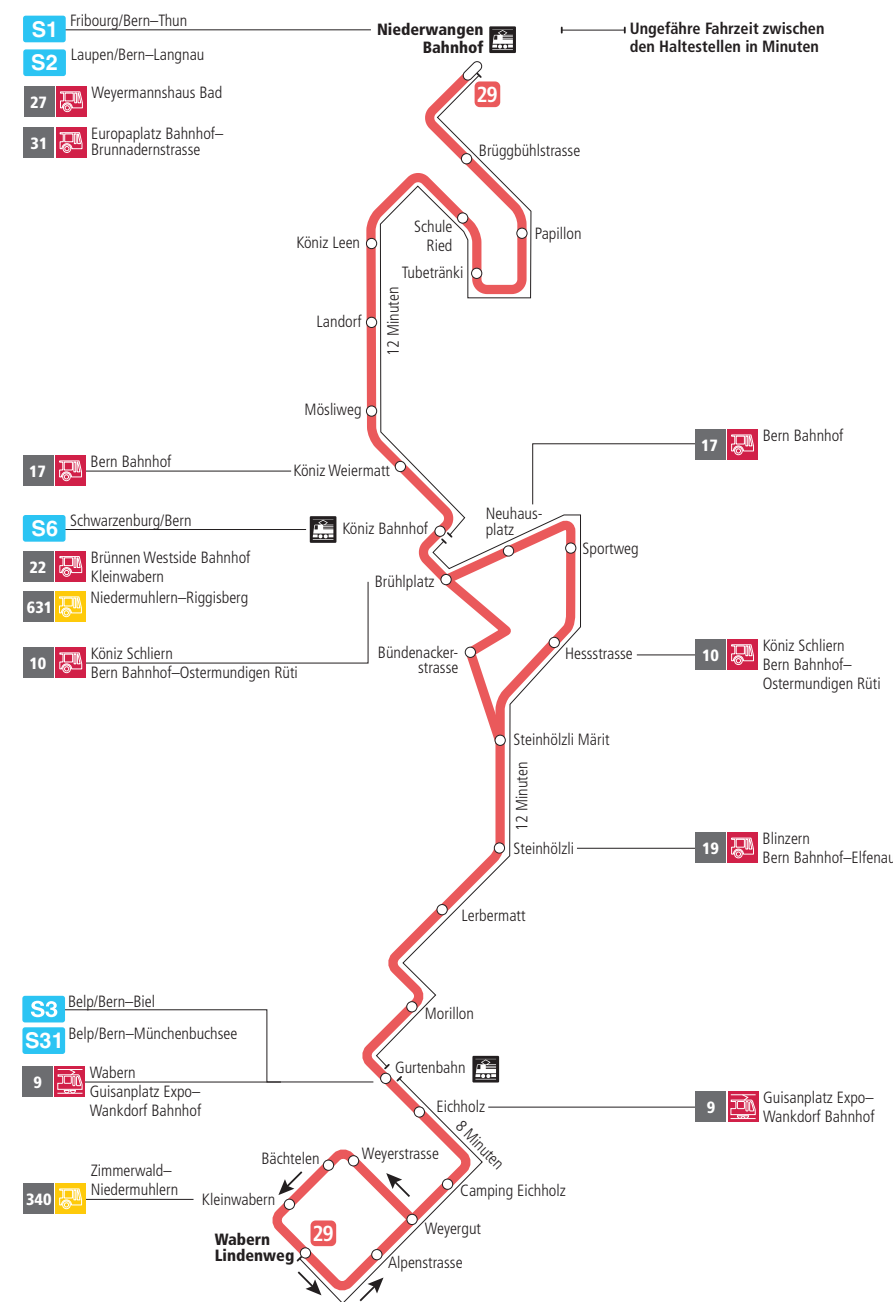

Linie 29

Niederwangen Bahnhof - Wabern Lindenweg
Wabern Lindenweg - Niederwangen Bahnhof

BERNMOBIL
ZUSAMMEN UNTERWEGS

Abfahrten ab Schule Ried ►►► Wabern Lindenweg

Gültig vom 11.12.2022 bis 09.12.2023

	Montag–Freitag	Samstag	Sonn- und Feiertag
5h			
6h	08 23 38 53		
7h	08 23 38 53	08 38	
8h	08 23 38 53	08 23 38 53	38 ^B
9h	08 23 38 53	08 23 38 53	08 ^B 38 ^B
10h	08 23 38 53	08 23 38 53	08 ^B 38 ^B
11h	08 23 38 53	08 23 38 53	08 ^B 38 ^B
12h	08 23 38 53	08 23 38 53	08 ^B 38 ^B
13h	08 23 38 53	08 23 38 53	08 ^B 38 ^B
14h	08 23 38 53	08 23 38 53	08 ^B 38 ^B
15h	08 23 38 53	08 23 38 53	08 ^B 38 ^B
16h	08 23 38 53	08 23 38 53	08 ^B 38 ^B
17h	08 23 38 53	08 23 38 53	08 ^B 38 ^B
18h	08 23 38 53	08 23 38 53	08 ^B 38 ^B
19h	08 23 38 53	08 38	08 ^B 38 ^B
20h	08 23 38 ^B	08 38 ^B	08 ^B 38 ^B
21h	08 ^B 38 ^B	08 ^B 38 ^B	08 ^B 38 ^B
22h	08 ^B	08 ^B	08 ^B
23h			
0h			

Alles Niederflrbusse (ohne Gewähr) ♿

Für Anschlüsse und Einhaltung der Abfahrtszeiten besteht keine Gewähr.

Feiertage:

1. und 2. Januar, Karfreitag, Ostermontag, Auffahrt, Pfingstmontag, 1. August, 25. und 26. Dezember.

Zeichenerklärung:

B=bedient Bündenackerstrasse

Aktuelle Infos zur Haltestelle und Verkehrsmeldungen

QR-Code scannen und Ihre nächsten Abfahrten in Echtzeit sehen

►► öV Plus App: Fahrplan und Tickets schweizweit