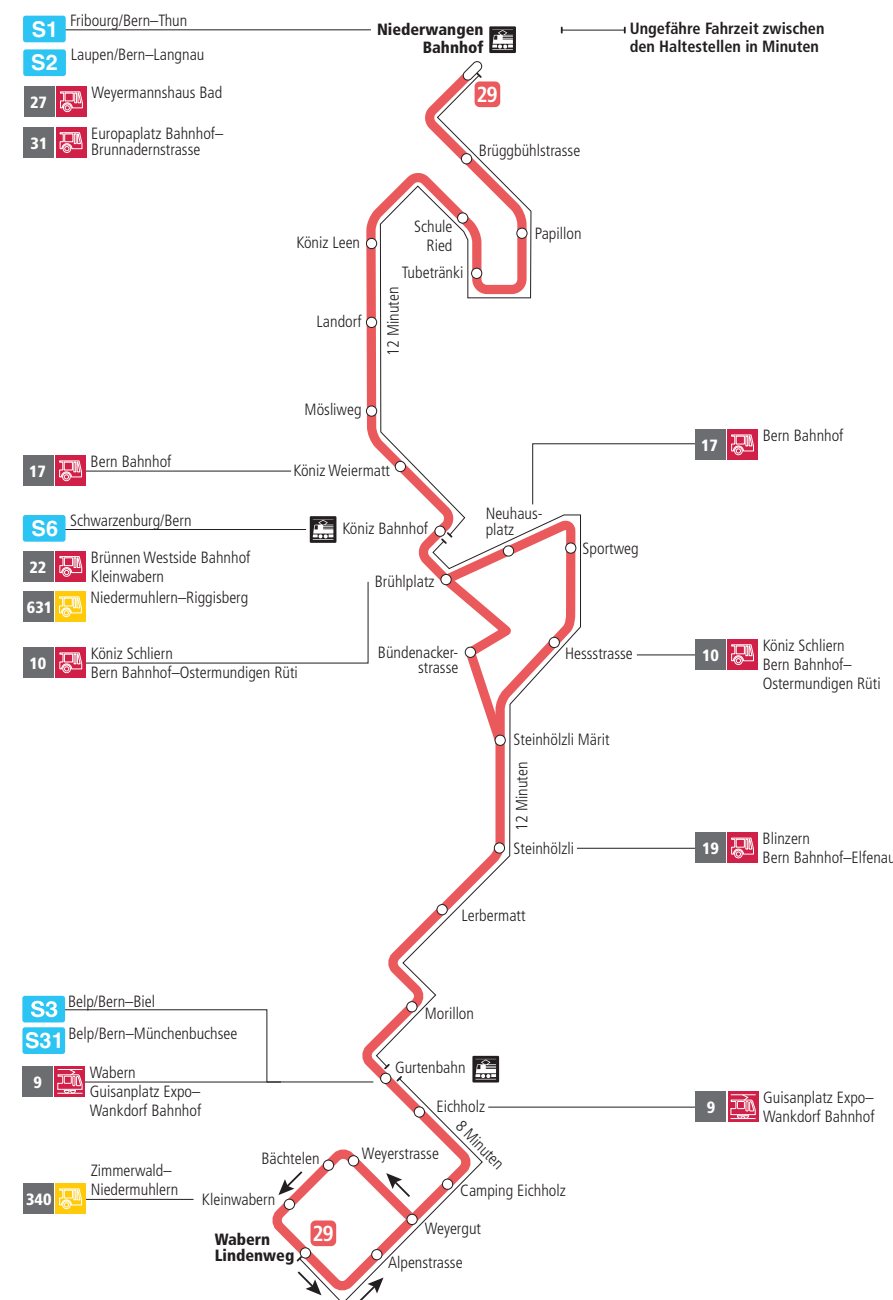

Linie 29

Niederwangen Bahnhof - Wabern Lindenweg
Wabern Lindenweg - Niederwangen Bahnhof

BERNMOBIL
ZUSAMMEN UNTERWEGS

Abfahrten ab Landorf ►►► Wabern Lindenweg

Gültig vom 11.12.2022 bis 09.12.2023

	Montag–Freitag	Samstag	Sonn- und Feiertag
5h			
6h	10 25 41 56		
7h	11 26 41 56	10 40	
8h	11 25 40 55	10 25 40 55	40 ^B
9h	10 25 40 55	10 25 40 55	10 ^B 40 ^B
10h	10 25 40 55	10 25 40 55	10 ^B 40 ^B
11h	10 25 40 55	10 25 40 55	10 ^B 40 ^B
12h	10 25 40 55	10 25 40 55	10 ^B 40 ^B
13h	10 25 40 55	10 25 40 55	10 ^B 40 ^B
14h	10 25 40 55	10 25 40 55	10 ^B 40 ^B
15h	10 25 40 55	10 25 40 55	10 ^B 40 ^B
16h	11 26 41 56	10 25 40 55	10 ^B 40 ^B
17h	11 26 41 56	10 25 40 55	10 ^B 40 ^B
18h	11 25 40 55	10 25 40 55	10 ^B 40 ^B
19h	10 25 40 55	10 40	10 ^B 40 ^B
20h	10 25 40 ^B	10 40 ^B	10 ^B 40 ^B
21h	10 ^B 40 ^B	10 ^B 40 ^B	10 ^B 40 ^B
22h	10 ^B	10 ^B	10 ^B
23h			
0h			

Alles Niederflrbusse (ohne Gewähr) ♿

Für Anschlüsse und Einhaltung der Abfahrtszeiten besteht keine Gewähr.

Feiertage:

1. und 2. Januar, Karfreitag, Ostermontag, Auffahrt, Pfingstmontag, 1. August, 25. und 26. Dezember.

Zeichenerklärung:

B=bedient Bündenackerstrasse

Aktuelle Infos zur Haltestelle und Verkehrsmeldungen

QR-Code scannen und Ihre nächsten Abfahrten in Echtzeit sehen

►► ÖV Plus App: Fahrplan und Tickets schweizweit