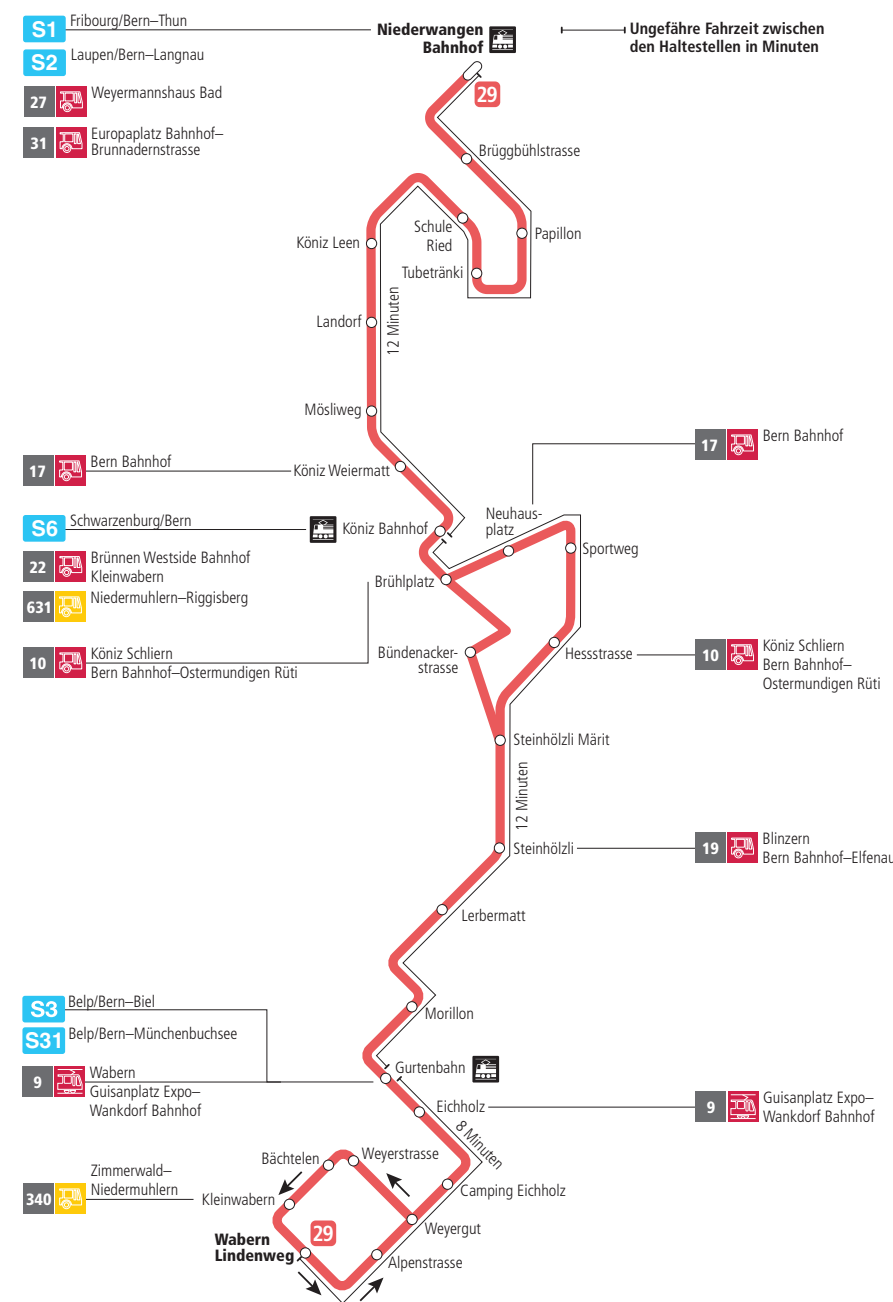

Linie 29

Niederwangen Bahnhof - Wabern Lindenweg
Wabern Lindenweg - Niederwangen Bahnhof

BERNMOBIL
ZUSAMMEN UNTERWEGS

Abfahrten ab Mösliweg ►►► Wabern Lindenweg

Gültig vom 11.12.2022 bis 09.12.2023

	Montag–Freitag	Samstag	Sonn- und Feiertag
5h			
6h	11 26 42 57		
7h	12 27 42 57	11 41	
8h	12 26 41 56	11 26 41 56	41 ^B
9h	11 26 41 56	11 26 41 56	11 ^B 41 ^B
10h	11 26 41 56	11 26 41 56	11 ^B 41 ^B
11h	11 26 41 56	11 26 41 56	11 ^B 41 ^B
12h	11 26 41 56	11 26 41 56	11 ^B 41 ^B
13h	11 26 41 56	11 26 41 56	11 ^B 41 ^B
14h	11 26 41 56	11 26 41 56	11 ^B 41 ^B
15h	11 26 41 56	11 26 41 56	11 ^B 41 ^B
16h	12 27 42 57	11 26 41 56	11 ^B 41 ^B
17h	12 27 42 57	11 26 41 56	11 ^B 41 ^B
18h	12 26 41 56	11 26 41 56	11 ^B 41 ^B
19h	11 26 41 56	11 41	11 ^B 41 ^B
20h	11 26 41 ^B	11 41 ^B	11 ^B 41 ^B
21h	11 ^B 41 ^B	11 ^B 41 ^B	11 ^B 41 ^B
22h	11 ^B	11 ^B	11 ^B
23h			
0h			

Alles Niederflerbusse (ohne Gewähr) ♿

Für Anschlüsse und Einhaltung der Abfahrtszeiten besteht keine Gewähr.

Feiertage:

1. und 2. Januar, Karfreitag, Ostermontag, Auffahrt, Pfingstmontag, 1. August, 25. und 26. Dezember.

Zeichenerklärung:

B=bedient Bündenackerstrasse

Aktuelle Infos zur Haltestelle und Verkehrsmeldungen

QR-Code scannen und Ihre nächsten Abfahrten in Echtzeit sehen

» öV Plus App: Fahrplan und Tickets schweizweit