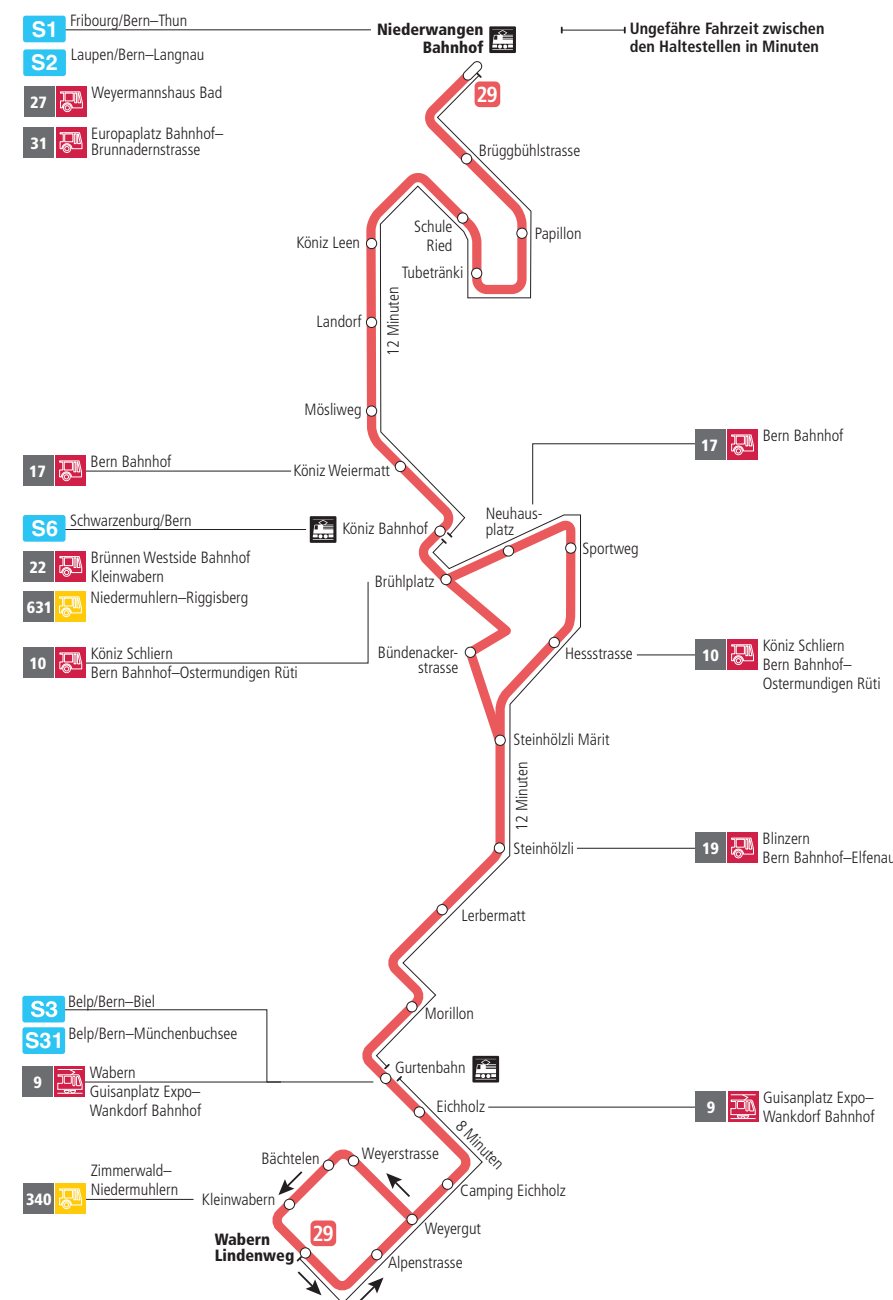

Linie 29

Niederwangen Bahnhof - Wabern Lindenweg
Wabern Lindenweg - Niederwangen Bahnhof

BERNMOBIL
ZUSAMMEN UNTERWEGS

Abfahrten ab Köniz Weiermatt ►►► Wabern Lindenweg

Gültig vom 11.12.2022 bis 09.12.2023

Alles Niederflrbusse (ohne Gewähr) ♿

Für Anschlüsse und Einhaltung der Abfahrtszeiten besteht keine Gewähr.

Feiertage:

1. und 2. Januar, Karfreitag, Ostermontag, Auffahrt, Pfingstmontag, 1. August, 25. und 26. Dezember.

Zeichenerklärung:

B=bedient Bündenackerstrasse

Aktuelle Infos zur Haltestelle und Verkehrsmeldungen

QR-Code scannen und Ihre nächsten Abfahrten in Echtzeit sehen

» öV Plus App: Fahrplan und Tickets schweizweit