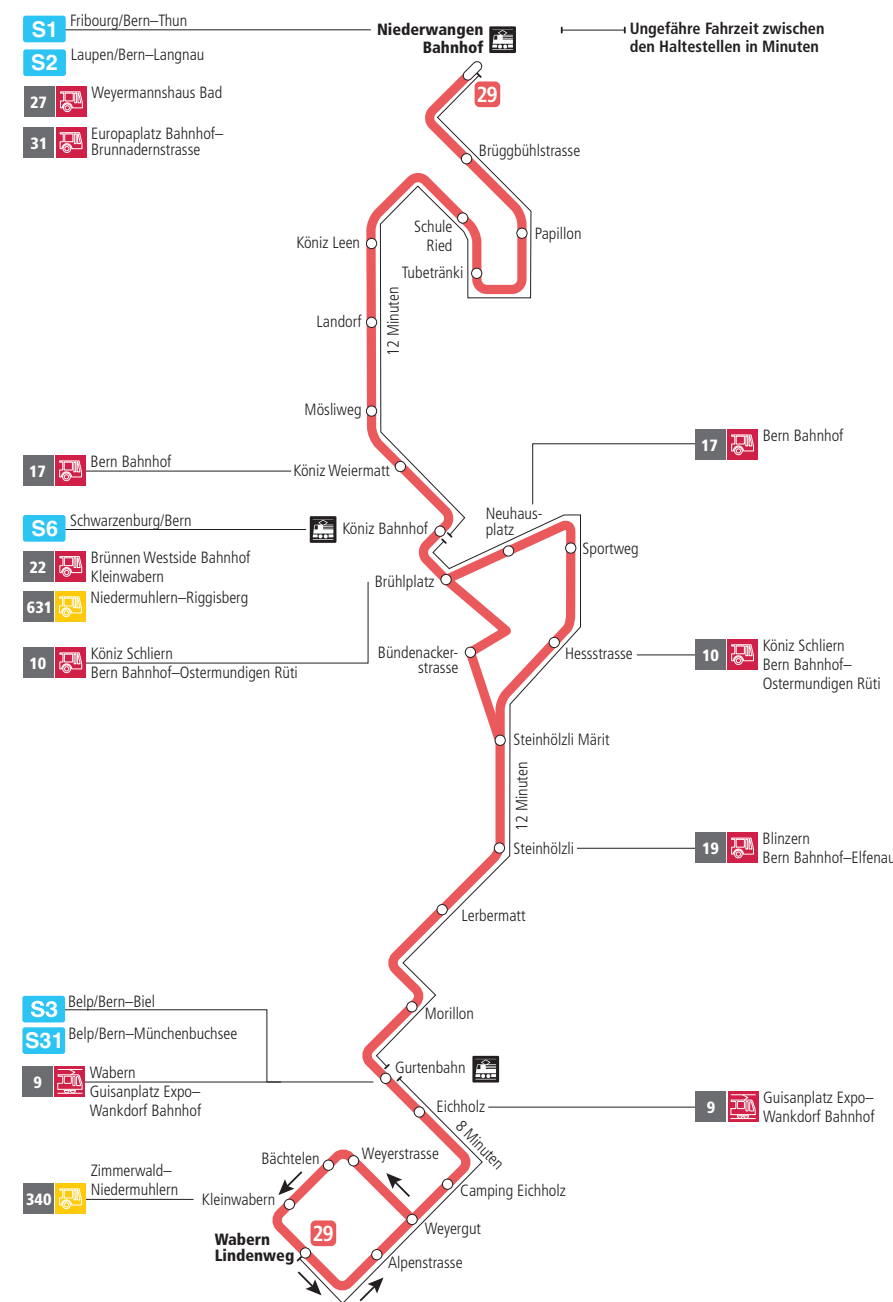

Linie 29

Niederwangen Bahnhof - Wabern Lindenweg
Wabern Lindenweg - Niederwangen Bahnhof

BERNMOBIL
ZUSAMMEN UNTERWEGS

Abfahrten ab Steinhölzli Märit ►►► Wabern Lindenweg

Gültig vom 11.12.2022 bis 09.12.2023

	Montag–Freitag	Samstag	Sonn- und Feiertag
5h			
6h	21 36 52		
7h	07 22 37 52	20 50	
8h	07 22 37 52	20 35 50	48
9h	07 22 37 52	05 22 37 52	18 48
10h	07 22 37 52	07 22 37 52	18 48
11h	07 22 37 52	07 22 37 52	19 49
12h	07 22 37 52	07 22 37 52	19 49
13h	07 22 37 52	07 22 37 52	19 49
14h	07 22 37 52	07 22 37 52	19 49
15h	07 22 37 52	07 22 37 52	19 49
16h	07 22 37 52	07 22 37 52	19 49
17h	07 22 37 52	07 22 37 52	19 49
18h	07 22 37 52	07 21 36 51	19 49
19h	07 22 37 52	06 21 51	19 48
20h	07 20 35 48	20 48	18 48
21h	18 48	18 48	18 48
22h	18	18	18
23h			
0h			

Alles Niederflrbusse (ohne Gewähr) ♿

Für Anschlüsse und Einhaltung der Abfahrtszeiten besteht keine Gewähr.

Feiertage:

1. und 2. Januar, Karfreitag, Ostermontag, Auffahrt, Pfingstmontag, 1. August, 25. und 26. Dezember.

Aktuelle Infos zur Haltestelle und Verkehrsmeldungen

QR-Code scannen und Ihre nächsten Abfahrten in Echtzeit sehen

» öV Plus App: Fahrplan und Tickets schweizweit

» twitter.com/bernmobil

Infos zur Mobilität in Stadt und Region Bern