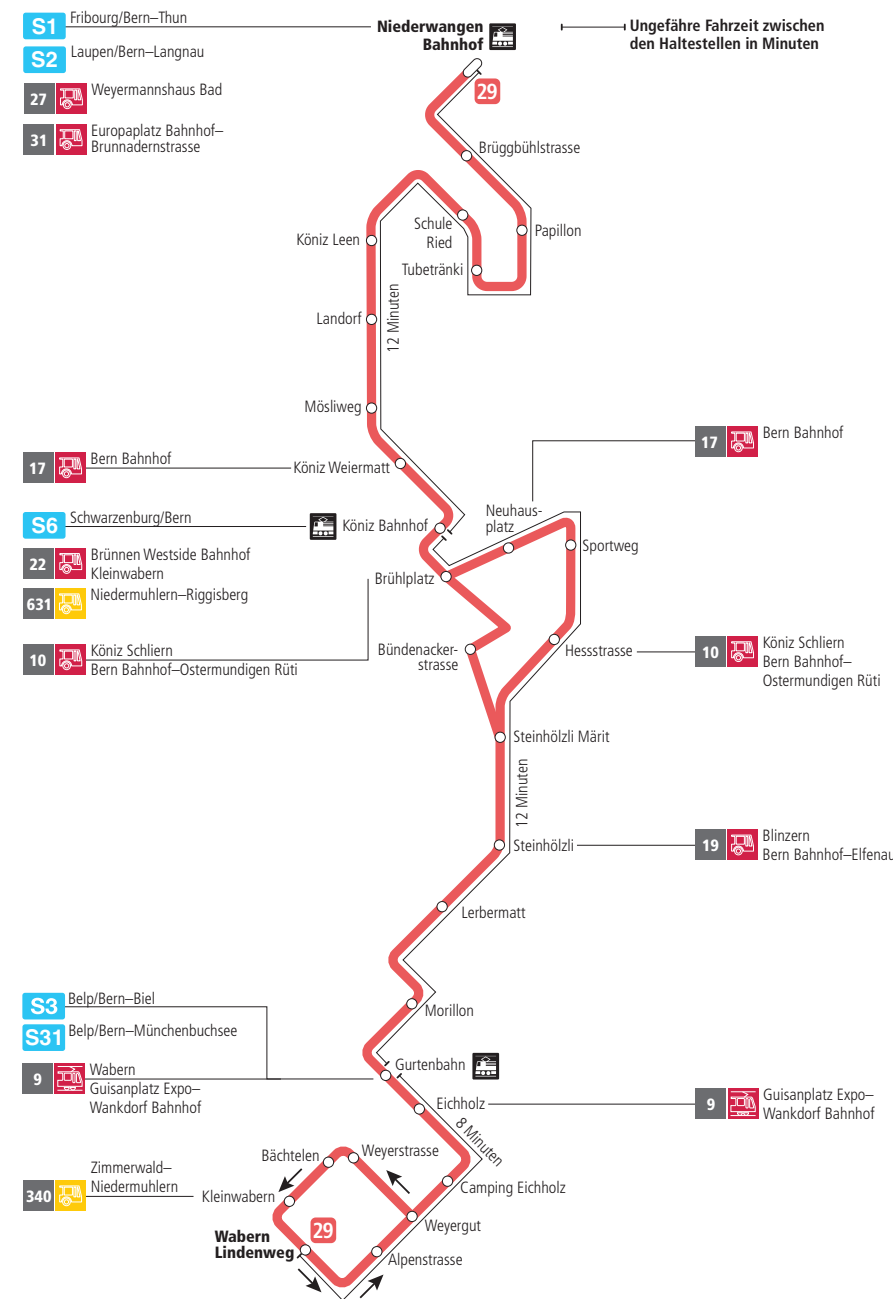

Linie 29

Niederwangen Bahnhof - Wabern Lindenweg
Wabern Lindenweg - Niederwangen Bahnhof

BERNMOBIL
ZUSAMMEN UNTERWEGS

Abfahrten ab Lerbermatt ▶▶▶ Wabern Lindenweg

Gültig vom 11.12.2022 bis 09.12.2023

| | Montag–Freitag | Samstag | Sonn- und Feiertag |
|-----|----------------|-------------|--------------------|
| 5h | | | |
| 6h | 22 37 54 | | |
| 7h | 09 24 39 54 | 22 52 | |
| 8h | 09 24 39 54 | 22 37 52 | 50 |
| 9h | 09 24 39 54 | 07 24 39 54 | 20 50 |
| 10h | 09 24 39 54 | 09 24 39 54 | 20 50 |
| 11h | 09 24 39 54 | 09 24 39 54 | 21 51 |
| 12h | 09 24 39 54 | 09 24 39 54 | 21 51 |
| 13h | 09 24 39 54 | 09 24 39 54 | 21 51 |
| 14h | 09 24 39 54 | 09 24 39 54 | 21 51 |
| 15h | 09 24 39 54 | 09 24 39 54 | 21 51 |
| 16h | 09 24 39 54 | 09 24 39 54 | 21 51 |
| 17h | 09 24 39 54 | 09 24 39 54 | 21 51 |
| 18h | 09 24 39 54 | 09 22 37 52 | 21 51 |
| 19h | 09 24 39 54 | 07 22 52 | 21 50 |
| 20h | 09 22 37 50 | 22 50 | 20 50 |
| 21h | 20 50 | 20 50 | 20 50 |
| 22h | 20 | 20 | 20 |
| 23h | | | |
| 0h | | | |

Alles Niederflrbusse (ohne Gewähr) ♿

Für Anschlüsse und Einhaltung der Abfahrtszeiten besteht keine Gewähr.

Feiertage:

1. und 2. Januar, Karfreitag, Ostermontag, Auffahrt, Pfingstmontag, 1. August, 25. und 26. Dezember.

Aktuelle Infos zur Haltestelle und Verkehrsmeldungen

QR-Code scannen und Ihre nächsten Abfahrten in Echtzeit sehen

» öV Plus App: Fahrplan und Tickets schweizweit

» twitter.com/bernmobil

Infos zur Mobilität in Stadt und Region Bern