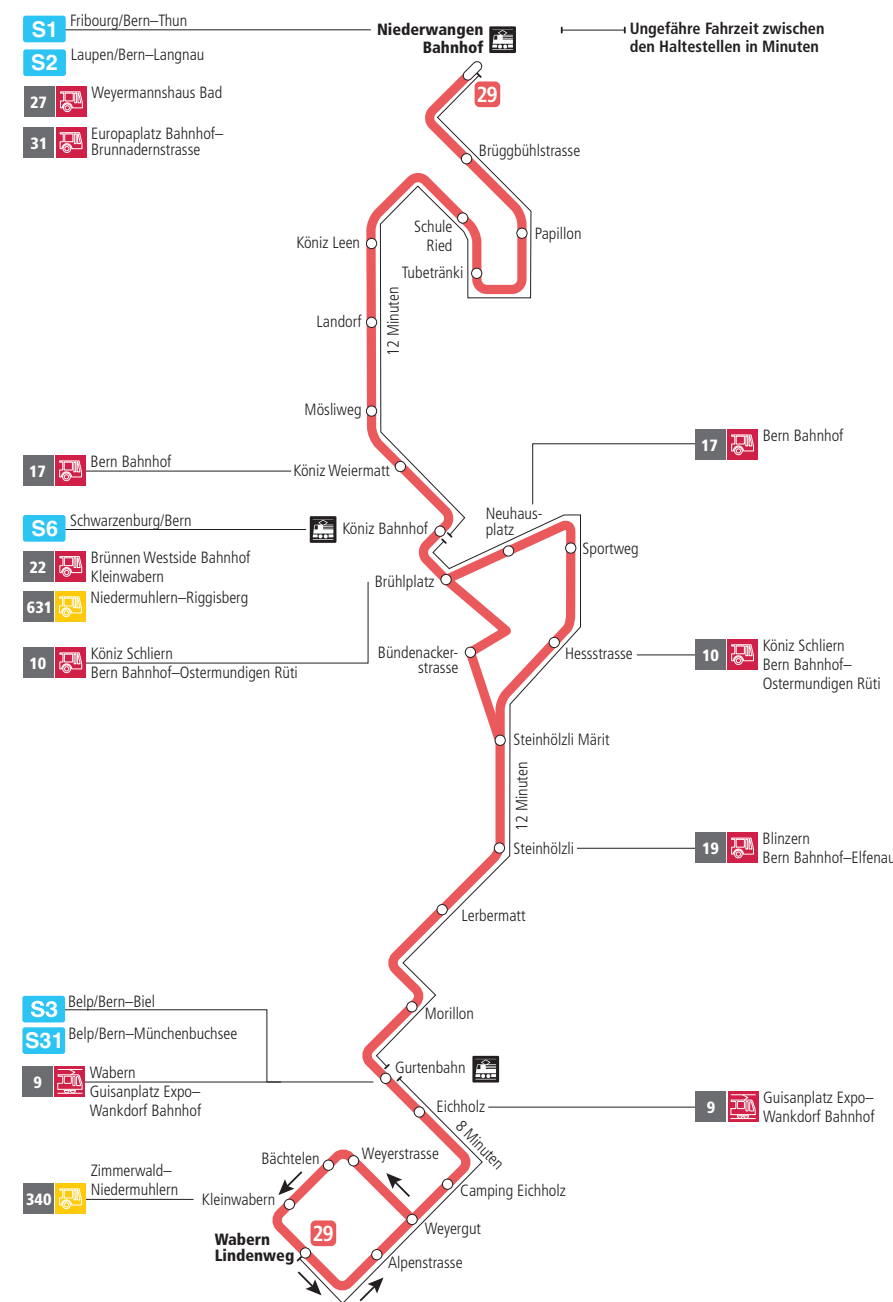

# Linie 29

Niederwangen Bahnhof - Wabern Lindenweg  
Wabern Lindenweg - Niederwangen Bahnhof

**BERN MOBIL**  
ZUSAMMEN UNTERWEGS

## Abfahrten ab Camping Eichholz ►►► Wabern Lindenweg

Gültig vom 11.12.2022 bis 09.12.2023

	Montag–Freitag	Samstag	Sonn- und Feiertag
5h			
6h	27 42 59		
7h	14 29 44 59	26 56	
8h	14 29 44 59	26 41 56	54
9h	14 29 44 59	11 29 44 59	24 54
10h	14 29 44 59	14 29 44 59	24 54
11h	14 29 44 59	14 29 44 59	25 55
12h	14 29 44 59	14 29 44 59	25 55
13h	14 29 44 59	14 29 44 59	25 55
14h	14 29 44 59	14 29 44 59	26 56
15h	14 29 44 59	14 29 44 59	26 56
16h	14 30 45	14 29 44 59	26 56
17h	00 15 30 45	14 29 44 59	26 56
18h	00 15 30 44 59	14 27 42 57	25 55
19h	14 29 44 59	12 27 57	25 54
20h	14 26 41 54	26 54	24 54
21h	24 54	24 54	24 54
22h	24	24	24
23h			
0h			

Alles Niederflrbusse (ohne Gewähr) ♿

Für Anschlüsse und Einhaltung der Abfahrtszeiten besteht keine Gewähr.

### Feiertage:

1. und 2. Januar, Karfreitag, Ostermontag, Auffahrt, Pfingstmontag, 1. August, 25. und 26. Dezember.