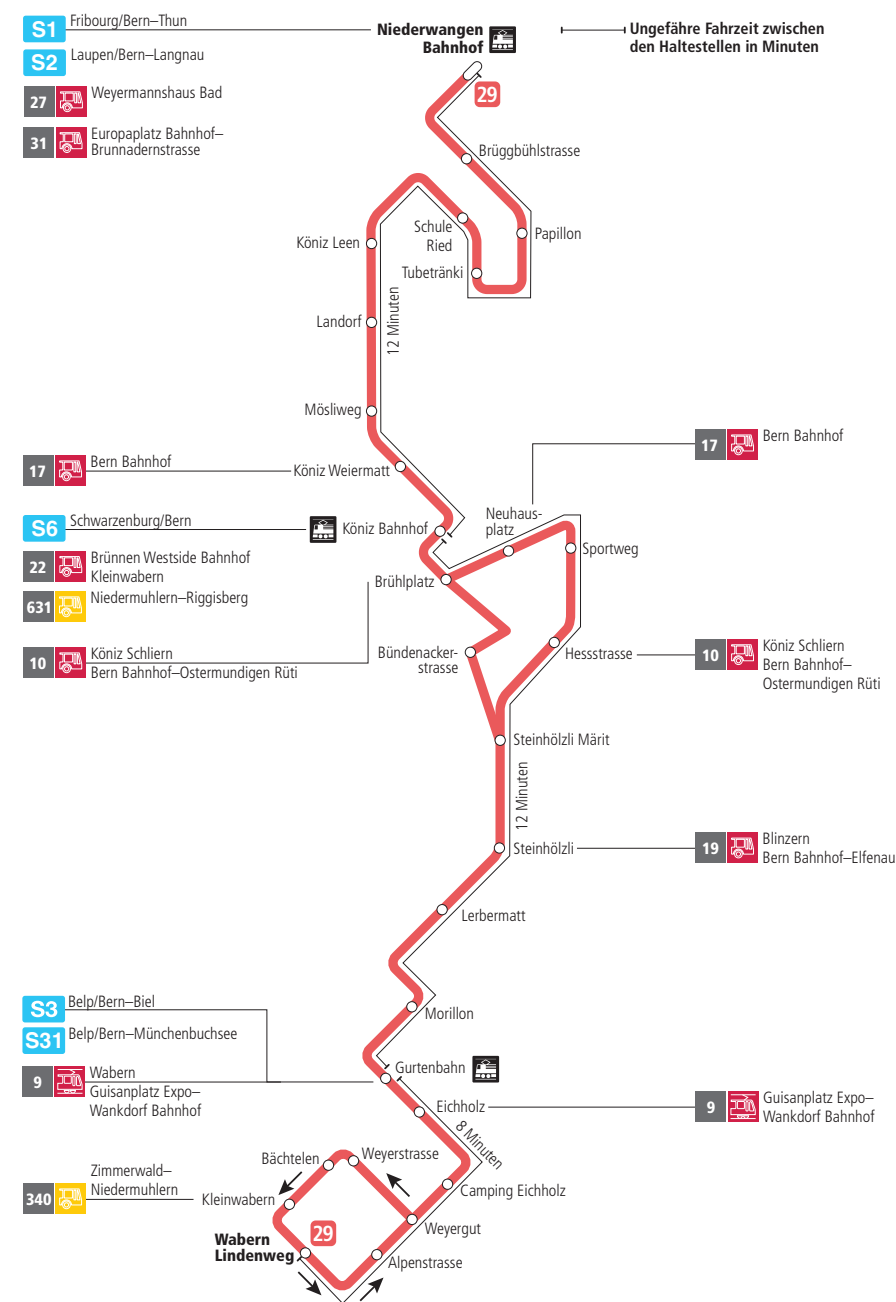

Linie 29

Niederwangen Bahnhof - Wabern Lindenweg
Wabern Lindenweg - Niederwangen Bahnhof

BERNMOBIL
ZUSAMMEN UNTERWEGS

Abfahrten ab Eichholz ►►► Wabern Lindenweg

Gültig vom 11.12.2022 bis 09.12.2023

	Montag–Freitag	Samstag	Sonn- und Feiertag
5h			
6h	26 41 58		
7h	13 28 43 58	26 56	
8h	13 28 43 58	26 41 56	54
9h	13 28 43 58	11 28 43 58	24 54
10h	13 28 43 58	13 28 43 58	24 54
11h	13 28 43 58	13 28 43 58	25 55
12h	13 28 43 58	13 28 43 58	25 55
13h	13 28 43 58	13 28 43 58	25 55
14h	13 28 43 58	13 28 43 58	25 55
15h	13 28 43 58	13 28 43 58	25 55
16h	13 29 44 59	13 28 43 58	25 55
17h	14 29 44 59	13 28 43 58	25 55
18h	14 29 43 58	13 26 41 56	25 55
19h	13 28 43 58	11 26 56	25 53
20h	13 26 41 53	26 53	23 53
21h	23 53	23 53	23 53
22h	23	23	23
23h			
0h			

Alles Niederflrbusse (ohne Gewähr) ♿

Für Anschlüsse und Einhaltung der Abfahrtszeiten besteht keine Gewähr.

Feiertage:

1. und 2. Januar, Karfreitag, Ostermontag, Auffahrt, Pfingstmontag, 1. August, 25. und 26. Dezember.

Aktuelle Infos zur Haltestelle und Verkehrsmeldungen

QR-Code scannen und Ihre nächsten Abfahrten in Echtzeit sehen

ÖV Plus App: Fahrplan und Tickets schweizweit

twitter.com/bernmobil

Infos zur Mobilität in Stadt und Region Bern