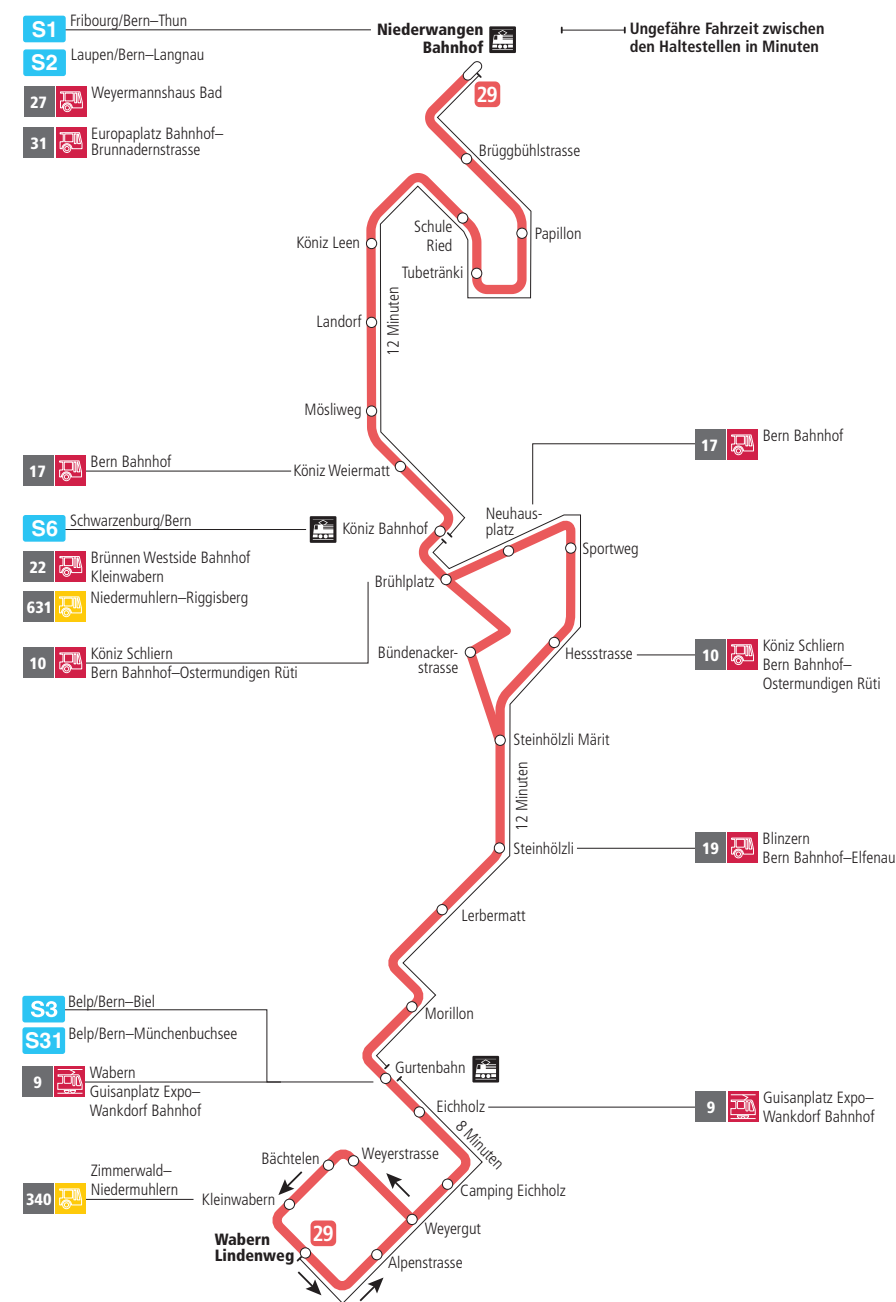

Linie 29

Niederwangen Bahnhof - Wabern Lindenweg
Wabern Lindenweg - Niederwangen Bahnhof

BERNMOBIL
ZUSAMMEN UNTERWEGS

Abfahrten ab Weyerstrasse ►►► Wabern Lindenweg

Gültig vom 11.12.2022 bis 09.12.2023

	Montag–Freitag	Samstag	Sonn- und Feiertag
5h			
6h	29 44		
7h	01 16 31 46	28 58	
8h	01 16 31 46	28 43 58	56
9h	01 16 31 46	13 31 46	26 56
10h	01 16 31 46	01 16 31 46	26 56
11h	01 16 31 46	01 16 31 46	27 57
12h	01 16 31 46	01 16 31 46	27 57
13h	01 16 31 46	01 16 31 46	27 57
14h	01 16 31 46	01 16 31 46	28 58
15h	01 16 31 46	01 16 31 46	28 58
16h	01 16 32 47	01 16 31 46	28 58
17h	02 17 32 47	01 16 31 46	28 58
18h	02 17 32 46	01 16 29 44 59	27 57
19h	01 16 31 46	14 29 59	27 56
20h	01 16 28 43 56	28 56	26 56
21h	26 56	26 56	26 56
22h	26	26	26
23h			
0h			

Alles Niederflrbusse (ohne Gewähr) ♿

Für Anschlüsse und Einhaltung der Abfahrtszeiten besteht keine Gewähr.

Feiertage:

1. und 2. Januar, Karfreitag, Ostermontag, Auffahrt, Pfingstmontag, 1. August, 25. und 26. Dezember.

Aktuelle Infos zur Haltestelle und Verkehrsmeldungen

QR-Code scannen und Ihre nächsten Abfahrten in Echtzeit sehen

» öV Plus App: Fahrplan und Tickets schweizweit

» twitter.com/bernmobil

Infos zur Mobilität in Stadt und Region Bern