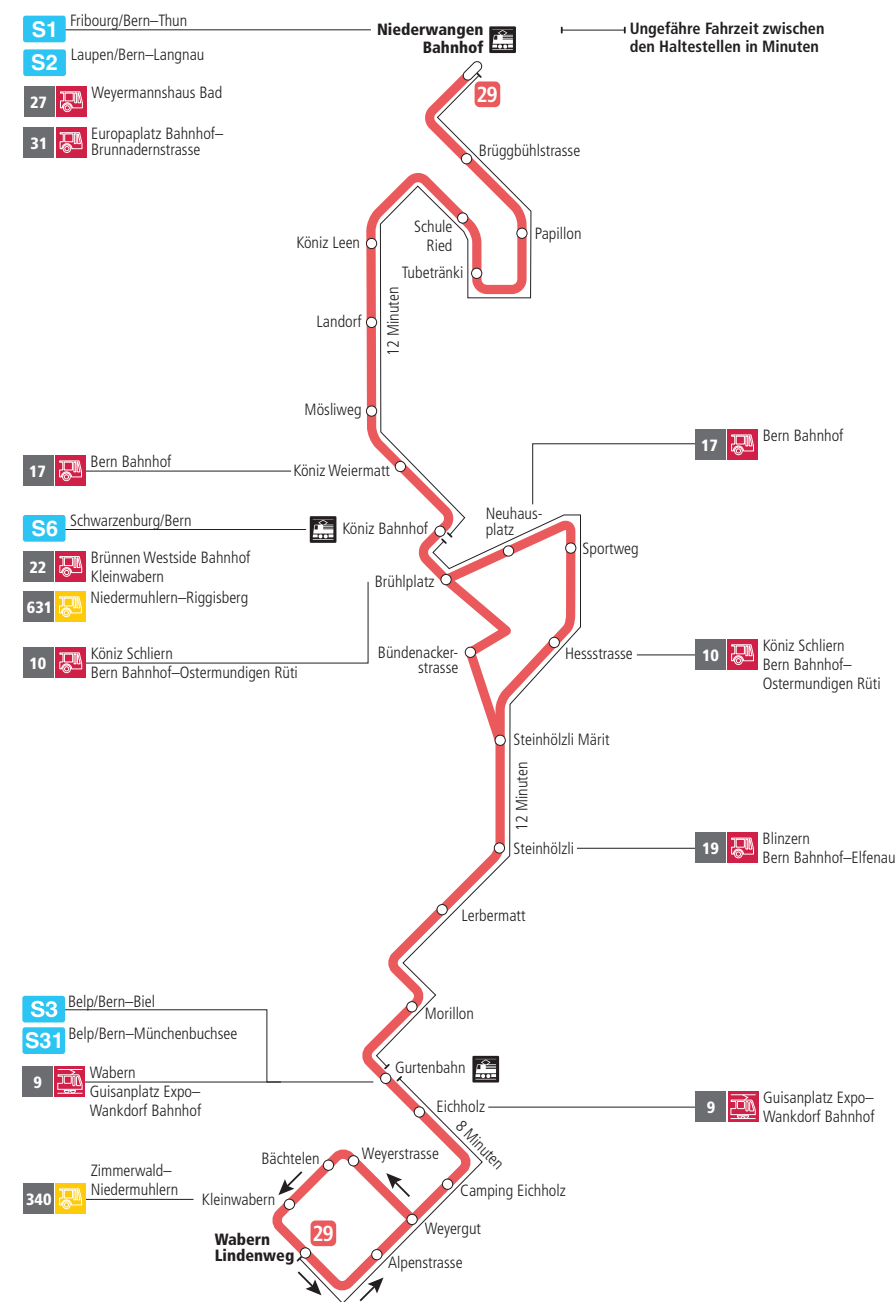

# Linie 29

Niederwangen Bahnhof - Wabern Lindenweg  
Wabern Lindenweg - Niederwangen Bahnhof

**BERNMOBIL**  
ZUSAMMEN UNTERWEGS

## Abfahrten ab Kleinwabern ►►► Wabern Lindenweg

Gültig vom 11.12.2022 bis 09.12.2023

	Montag–Freitag	Samstag	Sonn- und Feiertag
5h			
6h	30 45		
7h	03 18 33 48	29 59	
8h	03 18 33 48	29 44 59	57
9h	03 18 33 48	14 33 48	27 57
10h	03 18 33 48	03 18 33 48	27 57
11h	03 18 33 48	03 18 33 48	29 59
12h	03 18 33 48	03 18 33 48	29 59
13h	03 18 33 48	03 18 33 48	29 59
14h	03 18 33 48	03 18 33 48	29 59
15h	03 18 33 48	03 18 33 48	29 59
16h	03 18 34 49	03 18 33 48	29 59
17h	04 19 34 49	03 18 33 48	29 59
18h	04 19 34 48	03 18 30 45	29 59
19h	03 18 33 48	00 15 30	29 58
20h	03 18 30 45 58	00 30 58	28 58
21h	28 58	28 58	28 58
22h	28	28	28
23h			
0h			

Alles Niederflrbusse (ohne Gewähr) ♿

Für Anschlüsse und Einhaltung der Abfahrtszeiten besteht keine Gewähr.

### Feiertage:

1. und 2. Januar, Karfreitag, Ostermontag, Auffahrt, Pfingstmontag, 1. August, 25. und 26. Dezember.