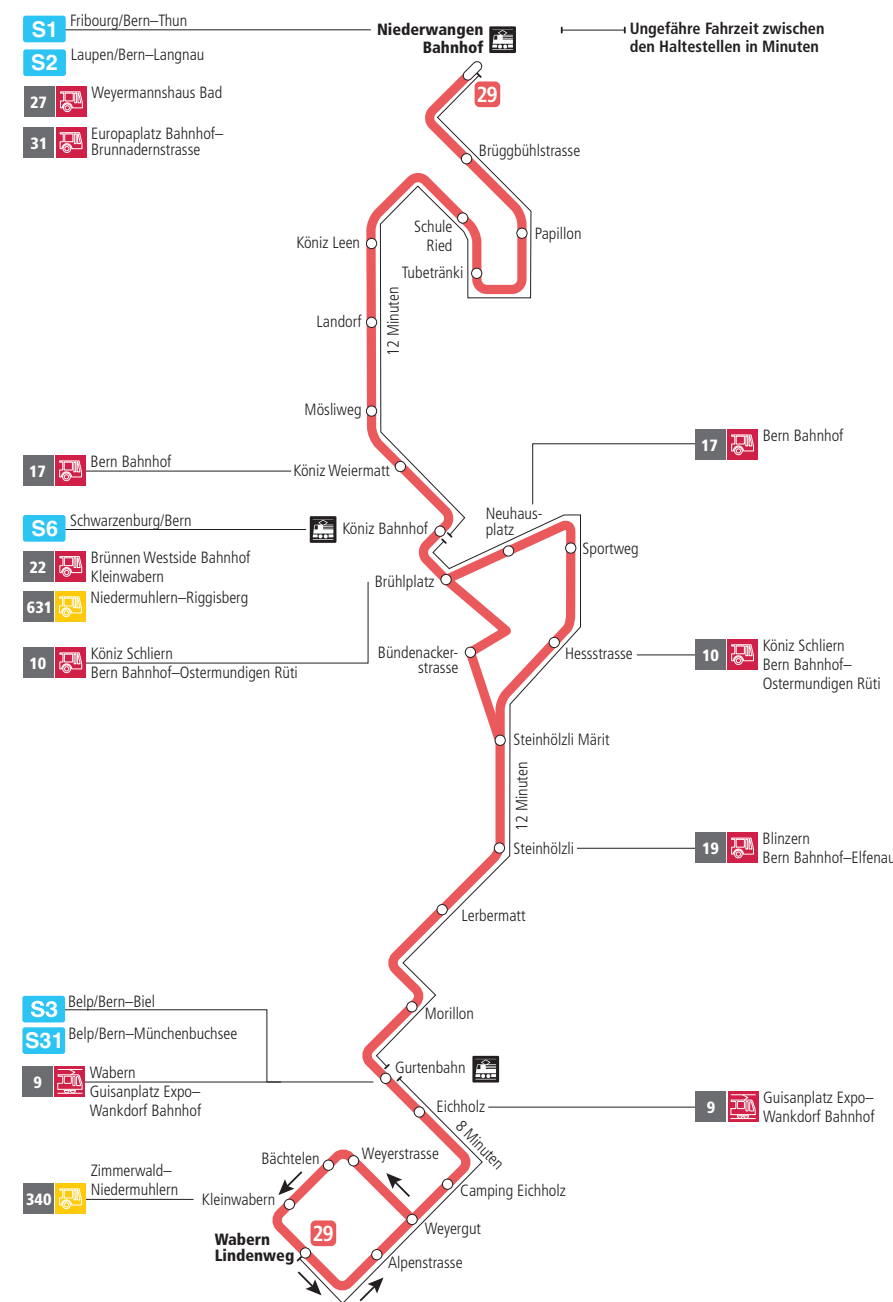

# Linie 29

Niederwangen Bahnhof - Wabern Lindenweg  
Wabern Lindenweg - Niederwangen Bahnhof

**BERNMOBIL**  
ZUSAMMEN UNTERWEGS

## Abfahrten ab Bächtelen ►►► Wabern Lindenweg

Gültig vom 11.12.2022 bis 09.12.2023

	Montag–Freitag	Samstag	Sonn- und Feiertag
5h			
6h	30 45		
7h	02 17 32 47	29 59	
8h	02 17 32 47	29 44 59	57
9h	02 17 32 47	14 32 47	27 57
10h	02 17 32 47	02 17 32 47	27 57
11h	02 17 32 47	02 17 32 47	28 58
12h	02 17 32 47	02 17 32 47	28 58
13h	02 17 32 47	02 17 32 47	28 58
14h	02 17 32 47	02 17 32 47	29 59
15h	02 17 32 47	02 17 32 47	29 59
16h	02 17 33 48	02 17 32 47	29 59
17h	03 18 33 48	02 17 32 47	29 59
18h	03 18 33 47	02 17 30 45	28 58
19h	02 17 32 47	00 15 30	28 57
20h	02 17 29 44 57	00 29 57	27 57
21h	27 57	27 57	27 57
22h	27	27	27
23h			
0h			

Alles Niederflrbusse (ohne Gewähr) ♿

Für Anschlüsse und Einhaltung der Abfahrtszeiten besteht keine Gewähr.

### Feiertage:

1. und 2. Januar, Karfreitag, Ostermontag, Auffahrt, Pfingstmontag, 1. August, 25. und 26. Dezember.