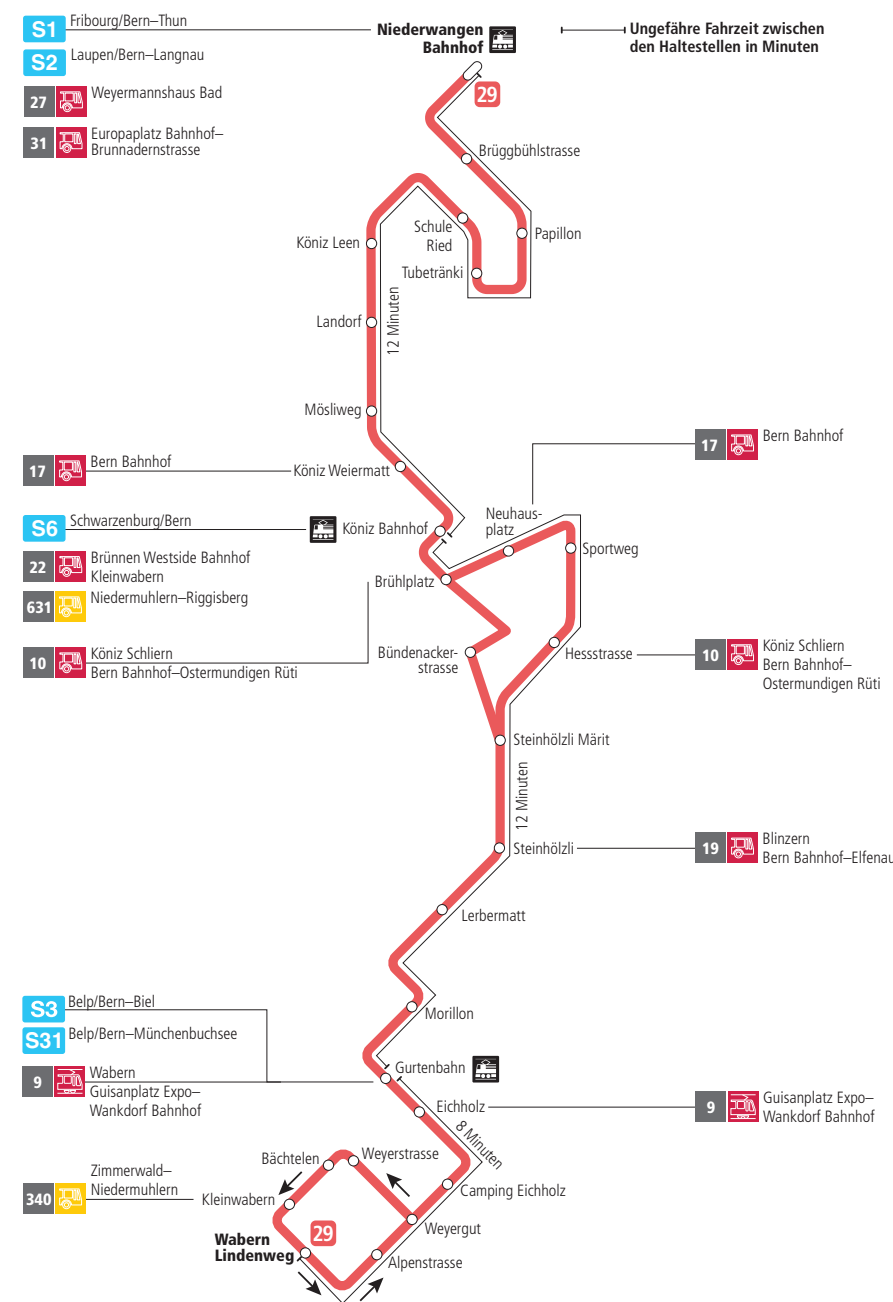

# Linie 29

Niederwangen Bahnhof - Wabern Lindenweg  
Wabern Lindenweg - Niederwangen Bahnhof

**BERN MOBIL**  
ZUSAMMEN UNTERWEGS

## Abfahrten ab Weyergut ►►► Wabern Lindenweg

Gültig vom 11.12.2022 bis 09.12.2023

	Montag–Freitag	Samstag	Sonn- und Feiertag
5h			
6h	28 43		
7h	00 15 30 45	27 57	
8h	00 15 30 45	27 42 57	55
9h	00 15 30 45	12 30 45	25 55
10h	00 15 30 45	00 15 30 45	25 55
11h	00 15 30 45	00 15 30 45	26 56
12h	00 15 30 45	00 15 30 45	26 56
13h	00 15 30 45	00 15 30 45	26 56
14h	00 15 30 45	00 15 30 45	27 57
15h	00 15 30 45	00 15 30 45	27 57
16h	00 15 31 46	00 15 30 45	27 57
17h	01 16 31 46	00 15 30 45	27 57
18h	01 16 31 45	00 15 28 43 58	26 56
19h	00 15 30 45	13 28 58	26 55
20h	00 15 27 42 55	27 55	25 55
21h	25 55	25 55	25 55
22h	25	25	25
23h			
0h			

Alles Niederflrbusse (ohne Gewähr) ♿

Für Anschlüsse und Einhaltung der Abfahrtszeiten besteht keine Gewähr.

### Feiertage:

1. und 2. Januar, Karfreitag, Ostermontag, Auffahrt, Pfingstmontag, 1. August, 25. und 26. Dezember.