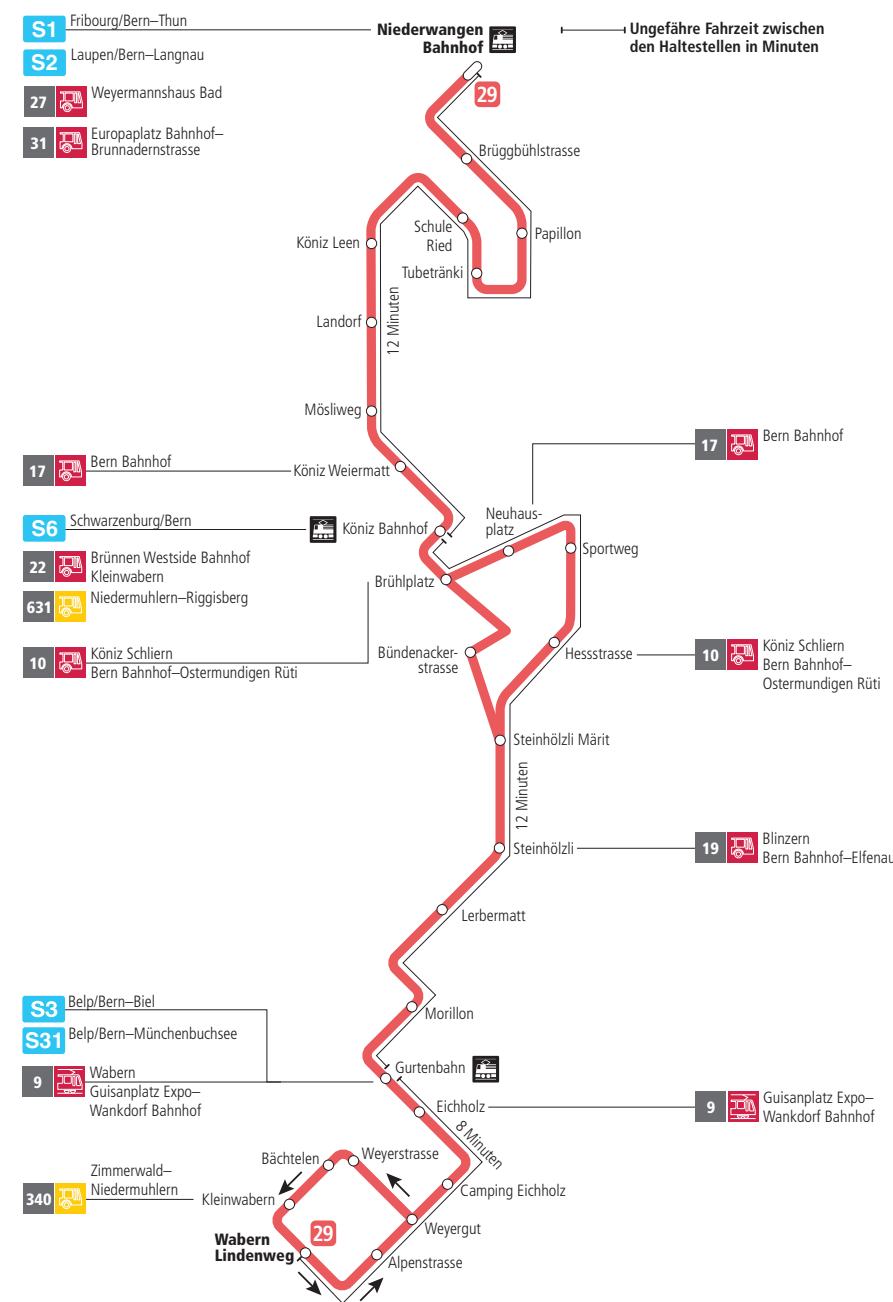

Linie 29

Niederwangen Bahnhof - Wabern Lindenweg
Wabern Lindenweg - Niederwangen Bahnhof

BERNMOBIL
ZUSAMMEN UNTERWEGS

Abfahrten ab Köniz Bahnhof ▶▶▶ Wabern Lindenweg

Gültig vom 11.12.2022 bis 09.12.2023

	Montag–Freitag	Samstag	Sonn- und Feiertag
5h			
6h	15 30 45		
7h	00 15 30 45	15 45	
8h	00 15 30 45	15 30 45	45 ^B
9h	00 15 30 45	00 15 30 45	15 ^B 45 ^B
10h	00 15 30 45	00 15 30 45	15 ^B 45 ^B
11h	00 15 30 45	00 15 30 45	15 ^B 45 ^B
12h	00 15 30 45	00 15 30 45	15 ^B 45 ^B
13h	00 15 30 45	00 15 30 45	15 ^B 45 ^B
14h	00 15 30 45	00 15 30 45	15 ^B 45 ^B
15h	00 15 30 45	00 15 30 45	15 ^B 45 ^B
16h	00 15 30 45	00 15 30 45	15 ^B 45 ^B
17h	00 15 30 45	00 15 30 45	15 ^B 45 ^B
18h	00 15 30 45	00 15 30 45	15 ^B 45 ^B
19h	00 15 30 45	00 15 45	15 ^B 44 ^B
20h	00 15 30 44 ^B	15 44 ^B	14 ^B 44 ^B
21h	14 ^B 44 ^B	14 ^B 44 ^B	14 ^B 44 ^B
22h	14 ^B	14 ^B	14 ^B
23h			
0h			

Alles Niederflrbusse (ohne Gewähr) ♿

Für Anschlüsse und Einhaltung der Abfahrtszeiten besteht keine Gewähr.

Feiertage:

1. und 2. Januar, Karfreitag, Ostermontag, Auffahrt, Pfingstmontag, 1. August, 25. und 26. Dezember.

Zeichenerklärung:

B=bedient Bündenackerstrasse

Aktuelle Infos zur Haltestelle und Verkehrsmeldungen

QR-Code scannen und Ihre nächsten Abfahrten in Echtzeit sehen

» öV Plus App: Fahrplan und Tickets schweizweit