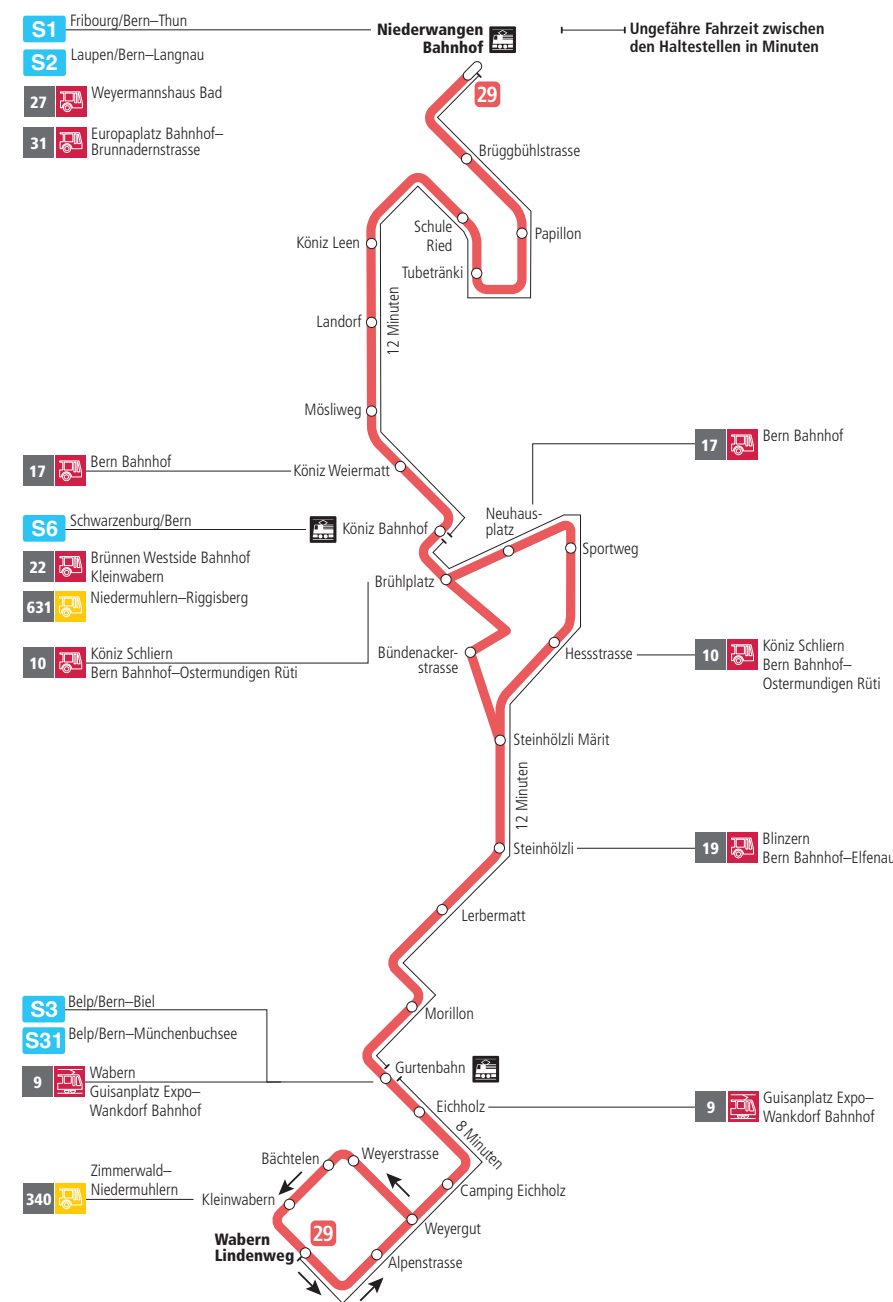

# Linie 29

Niederwangen Bahnhof - Wabern Lindenweg  
Wabern Lindenweg - Niederwangen Bahnhof

**BERNMOBIL**  
ZUSAMMEN UNTERWEGS

## Abfahrten ab Steinhölzli ▶▶▶ Niederwangen Bahnhof

Gültig vom 11.12.2022 bis 09.12.2023

	Montag–Freitag	Samstag	Sonn- und Feiertag
5h			
6h	05 20 33 48		
7h	03 18 33 48	06 36	
8h	03 17 32 47	06 36 51	38 <sup>B</sup>
9h	02 17 32 47	06 17 32 47	08 <sup>B</sup> 38 <sup>B</sup>
10h	02 17 32 47	02 17 32 47	08 <sup>B</sup> 38 <sup>B</sup>
11h	02 17 32 47	02 17 32 47	07 <sup>B</sup> 37 <sup>B</sup>
12h	02 17 32 47	02 17 32 47	07 <sup>B</sup> 37 <sup>B</sup>
13h	02 17 32 47	02 17 32 47	07 <sup>B</sup> 37 <sup>B</sup>
14h	02 17 32 47	02 17 32 47	07 <sup>B</sup> 37 <sup>B</sup>
15h	02 17 31 46	02 17 32 47	07 <sup>B</sup> 37 <sup>B</sup>
16h	01 16 31 46	02 17 32 47	07 <sup>B</sup> 37 <sup>B</sup>
17h	01 16 31 46	02 17 32 47	07 <sup>B</sup> 37 <sup>B</sup>
18h	01 17 32 47	02 20 35 50	07 <sup>B</sup> 37 <sup>B</sup>
19h	02 17 32 47	05 35	07 <sup>B</sup> 38 <sup>B</sup>
20h	02 20 38 <sup>B</sup>	05 38 <sup>B</sup>	08 <sup>B</sup> 38 <sup>B</sup>
21h	08 <sup>B</sup> 38 <sup>B</sup>	08 <sup>B</sup> 38 <sup>B</sup>	08 <sup>B</sup> 38 <sup>B</sup>
22h	08 <sup>B</sup>	08 <sup>B</sup>	08 <sup>B</sup>
23h			
0h			

Alles Niederflrbusse (ohne Gewähr) ♿

Für Anschlüsse und Einhaltung der Abfahrtszeiten besteht keine Gewähr.

### Zeichenerklärung:

**B**=bedient Bündenackerstrasse