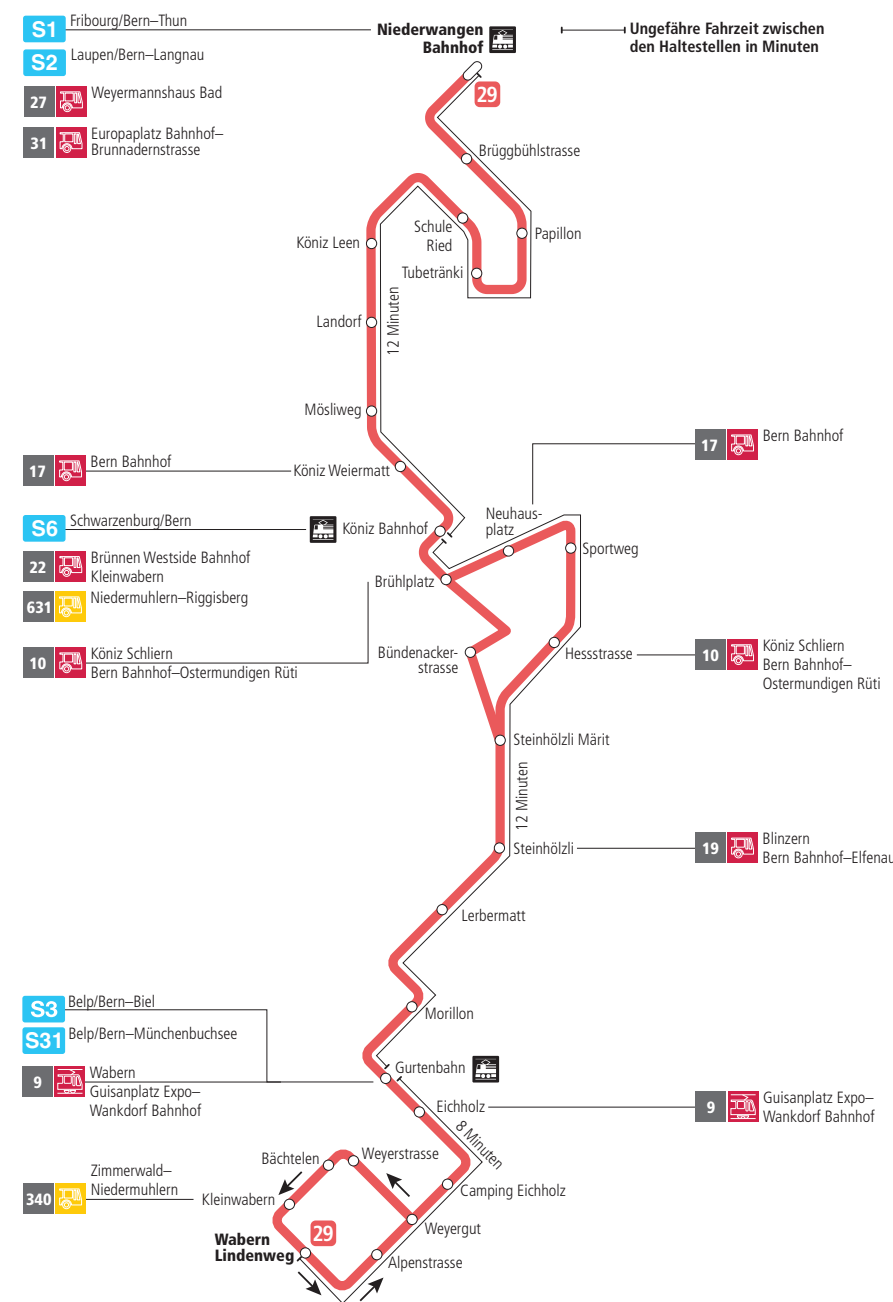

Linie 29

Niederwangen Bahnhof - Wabern Lindenweg
Wabern Lindenweg - Niederwangen Bahnhof

BERNMOBIL
ZUSAMMEN UNTERWEGS

Abfahrten ab Gurtenbahn ►►► Niederwangen Bahnhof

Gültig vom 11.12.2022 bis 09.12.2023

	Montag–Freitag	Samstag	Sonn- und Feiertag
5h			
6h	02 17 29 44 59		
7h	14 29 44 59	03 33	
8h	14 29 44 59	03 33 48	35 ^B
9h	14 29 44 59	03 14 29 44 59	05 ^B 35 ^B
10h	14 29 44 59	14 29 44 59	05 ^B 35 ^B
11h	14 29 44 59	14 29 44 59	04 ^B 34 ^B
12h	14 29 44 59	14 29 44 59	04 ^B 34 ^B
13h	14 29 44 59	14 29 44 59	04 ^B 33 ^B
14h	14 29 44 59	14 29 44 59	03 ^B 33 ^B
15h	14 28 43 58	14 29 44 59	03 ^B 33 ^B
16h	13 28 43 58	14 29 44 59	03 ^B 33 ^B
17h	13 28 43 58	14 29 44 59	03 ^B 33 ^B
18h	14 29 44 59	17 32 47	04 ^B 34 ^B
19h	14 29 44 59	02 32	04 ^B 35 ^B
20h	17 35 ^B	02 35 ^B	05 ^B 35 ^B
21h	05 ^B 35 ^B	05 ^B 35 ^B	05 ^B 35 ^B
22h	05 ^B	05 ^B	05 ^B
23h			
0h			

Alles Niederflrbusse (ohne Gewähr) ♿

Für Anschlüsse und Einhaltung der Abfahrtszeiten besteht keine Gewähr.

Feiertage:

1. und 2. Januar, Karfreitag, Ostermontag, Auffahrt, Pfingstmontag, 1. August, 25. und 26. Dezember.

Zeichenerklärung:

B=bedient Bündenackerstrasse

Aktuelle Infos zur Haltestelle und Verkehrsmeldungen

QR-Code scannen und Ihre nächsten Abfahrten in Echtzeit sehen

» öV Plus App: Fahrplan und Tickets schweizweit