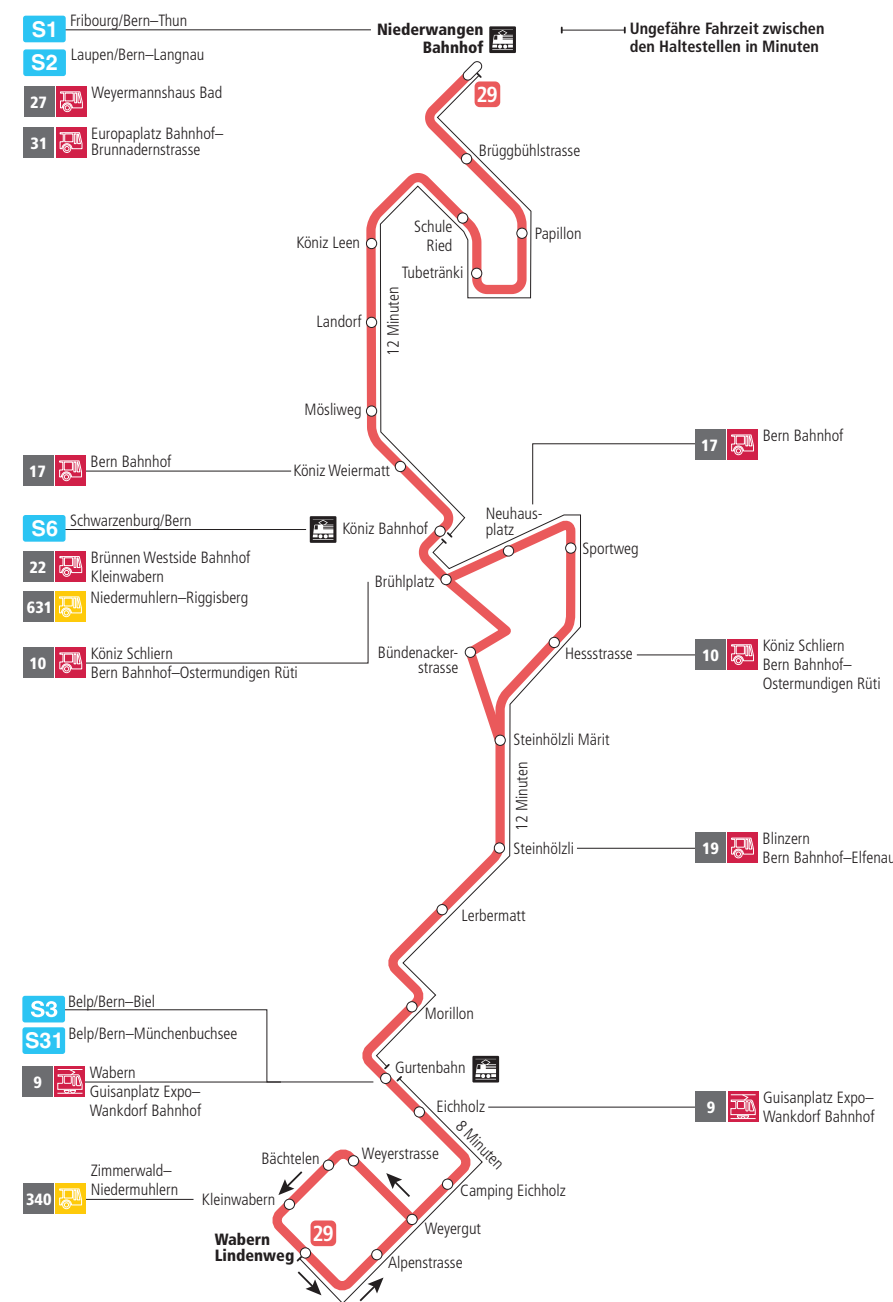

# Linie 29

Niederwangen Bahnhof - Wabern Lindenweg  
Wabern Lindenweg - Niederwangen Bahnhof

**BERNMOBIL**  
ZUSAMMEN UNTERWEGS

## Abfahrten ab Sportweg ►►► Niederwangen Bahnhof

Gültig vom 11.12.2022 bis 09.12.2023

	Montag–Freitag	Samstag	Sonn- und Feiertag
5h			
6h	08 23 37 52		
7h	07 22 37 52	10 40	
8h	07 21 36 51	10 40 55	
9h	06 21 36 51	10 21 36 51	
10h	06 21 36 51	06 21 36 51	
11h	06 21 36 51	06 21 36 51	
12h	06 21 36 51	06 21 36 51	
13h	06 21 36 51	06 21 36 51	
14h	06 21 36 51	06 21 36 51	
15h	06 21 36 51	06 21 36 51	
16h	06 21 36 51	06 21 36 51	
17h	06 21 36 51	06 21 36 51	
18h	06 21 36 51	06 24 39 54	
19h	06 21 36 51	09 39	
20h	06 24	09	
21h			
22h			
23h			
0h			

Alles Niederflrbusse (ohne Gewähr) ♿

Für Anschlüsse und Einhaltung der Abfahrtszeiten besteht keine Gewähr.

### Feiertage:

1. und 2. Januar, Karfreitag, Ostermontag, Auffahrt, Pfingstmontag, 1. August, 25. und 26. Dezember.