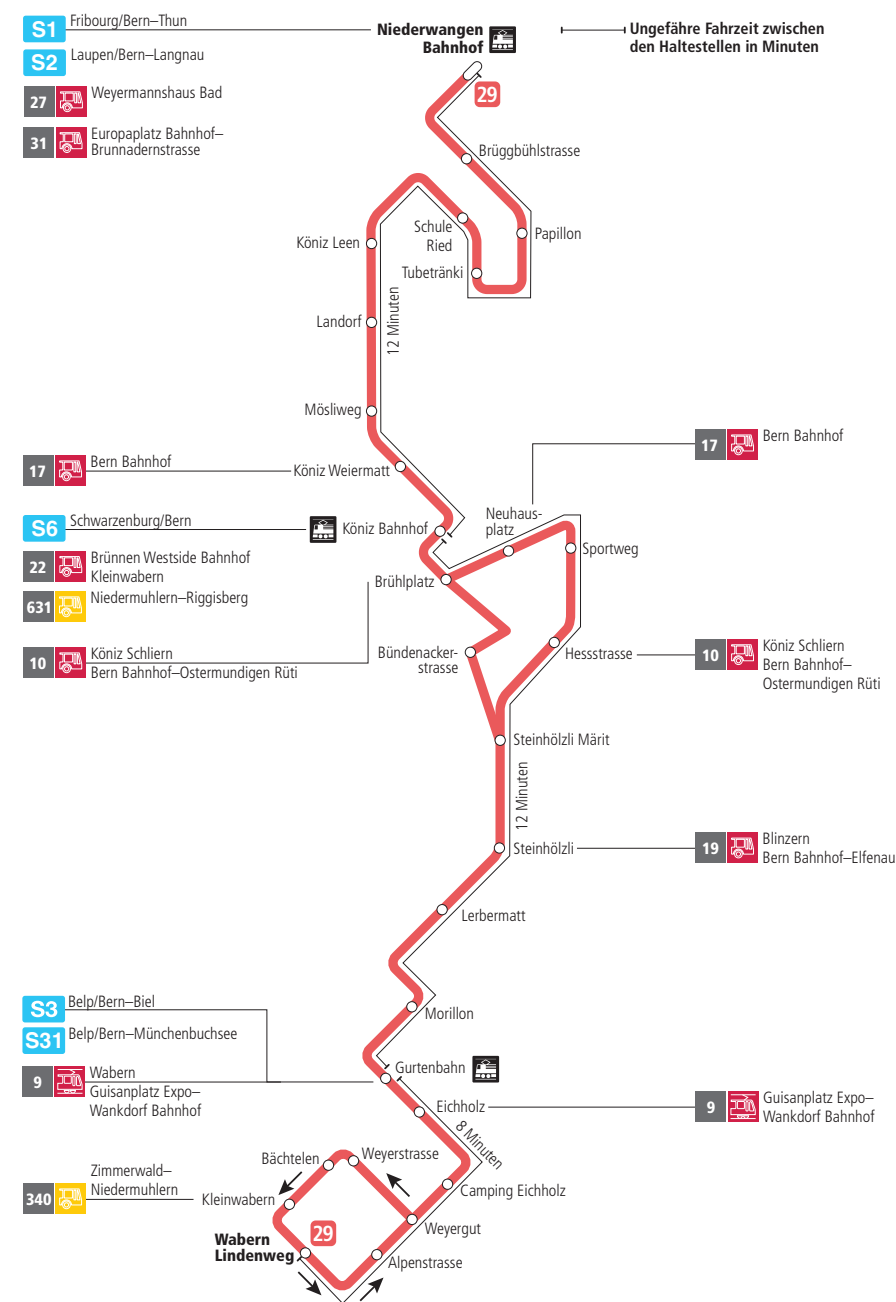

Linie 29

Niederwangen Bahnhof - Wabern Lindenweg
Wabern Lindenweg - Niederwangen Bahnhof

BERNMOBIL
ZUSAMMEN UNTERWEGS

Abfahrten ab Neuhausplatz ►►► Niederwangen Bahnhof

Gültig vom 11.12.2022 bis 09.12.2023

	Montag–Freitag	Samstag	Sonn- und Feiertag
5h			
6h	09 24 38 53		
7h	08 23 38 53	11 41	
8h	08 23 38 53	11 41 56	
9h	08 23 38 53	11 23 38 53	
10h	08 23 38 53	08 23 38 53	
11h	08 23 38 53	08 23 38 53	
12h	08 23 38 53	08 23 38 53	
13h	08 23 38 53	08 23 38 53	
14h	08 23 38 53	08 23 38 53	
15h	08 23 37 52	08 23 38 53	
16h	07 22 37 52	08 23 38 53	
17h	07 22 37 52	08 23 38 53	
18h	07 23 38 53	08 25 40 55	
19h	08 23 38 53	10 40	
20h	08 25	10	
21h			
22h			
23h			
0h			

Alles Niederflrbusse (ohne Gewähr) ♿

Für Anschlüsse und Einhaltung der Abfahrtszeiten besteht keine Gewähr.

Feiertage:

1. und 2. Januar, Karfreitag, Ostermontag, Auffahrt, Pfingstmontag, 1. August, 25. und 26. Dezember.

Aktuelle Infos zur Haltestelle und Verkehrsmeldungen

QR-Code scannen und Ihre nächsten Abfahrten in Echtzeit sehen

» öV Plus App: Fahrplan und Tickets schweizweit

» twitter.com/bernmobil

Infos zur Mobilität in Stadt und Region Bern